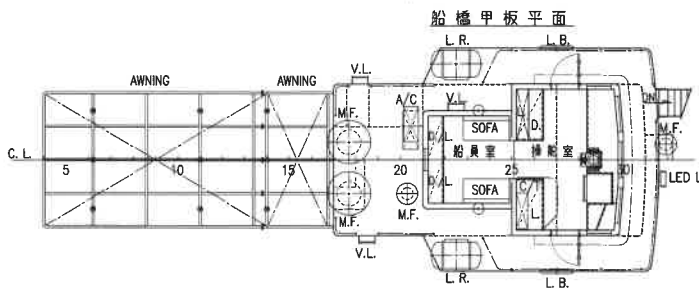

# 岩手県立種市高等学校 潜水作業実習船「種市丸」

操舵室頂部平面

上甲板平面

上甲板下平面