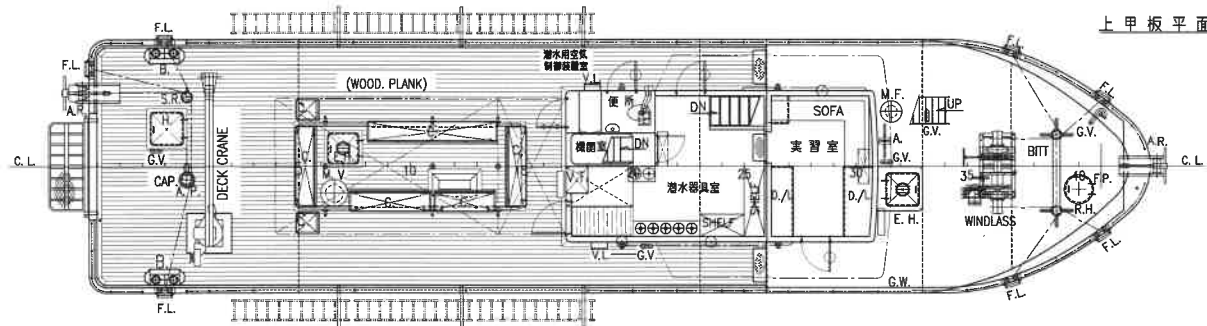

# 岩手県立種市高等学校 潜水作業実習船「種市丸」

操舵室頂部平面

上甲板平面

上甲板下平面