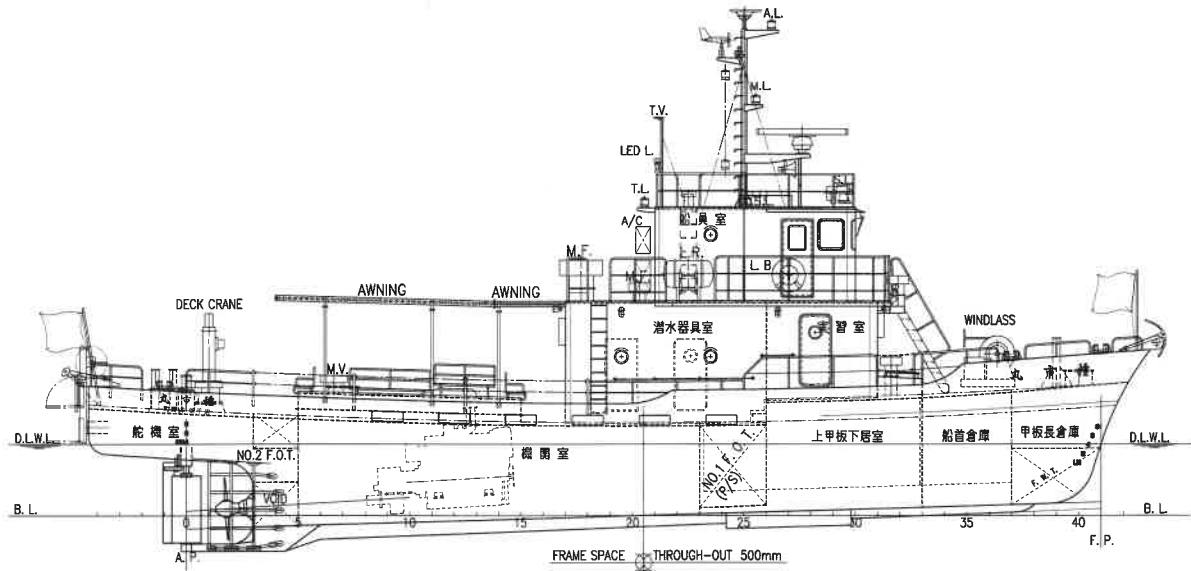

# 岩手県立種市高等学校 潜水作業実習船「種市丸」

操舵室頂部平面

上甲板平面

上甲板下平面