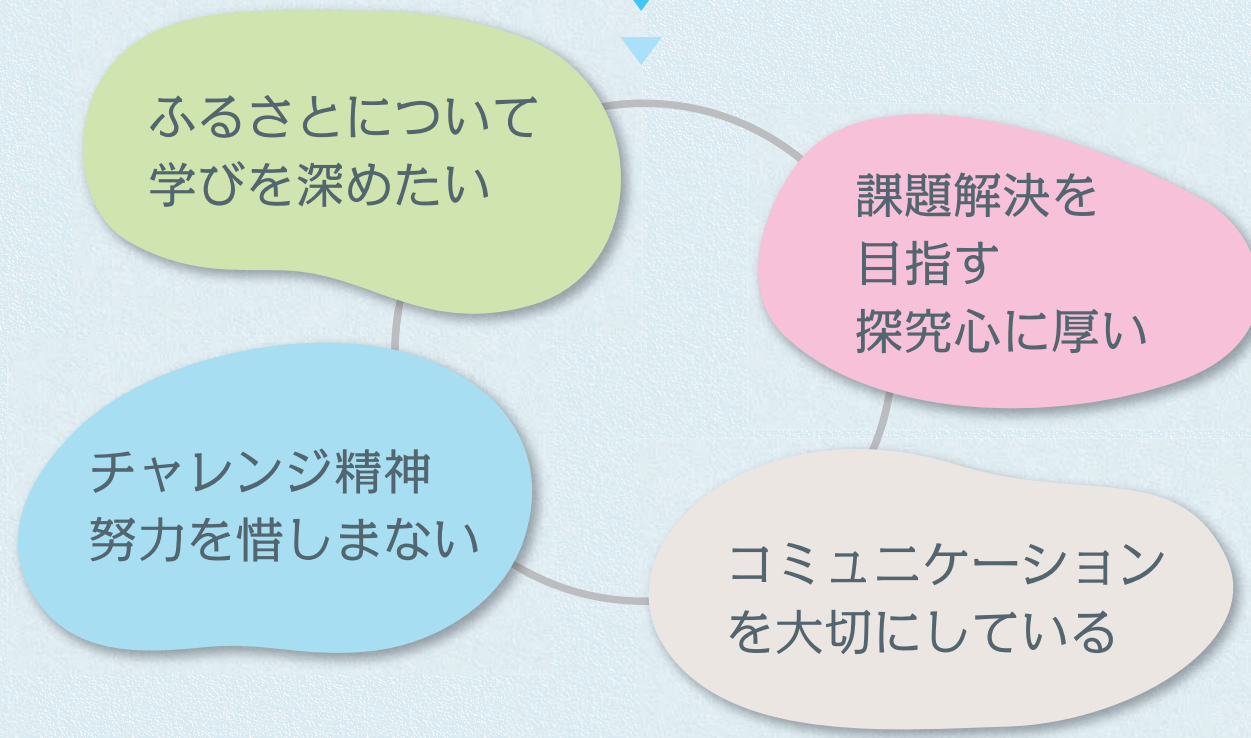

令和5年度 進路先一覧

<p><b>【4年制大学進学】</b> 岩手保健医療大学</p> <p>日本大学 文化学園大学</p> <p><b>【短期大学進学】</b> 近畿大学短期大学部（通信制）</p> <p><b>【文部科学省管轄外の大学校等】</b> 岩手県立産業技術短期大学校 東北職業能力開発大学校</p> <p><b>【私立 医療・福祉・教育】</b> 国際医療福祉専門学校一関校 盛岡医療福祉スポーツ専門学校 北日本医療福祉専門学校 専修大学北上福祉教育専門学校</p>	<p><b>【私立 その他】</b> 大原ビジネス公務員専門学校盛岡校 盛岡外語観光&amp;ブライダル専門学校 盛岡情報ビジネス&amp;デザイン専門学校 盛岡情報ITクリエイター専門学校 岩手理容美容専門学校 花壇自動車大学校 神田外国語学院 日本デザイナー芸術学院</p> <p><b>【県内就職 紫波町内関係】</b> 岩手ニッコン㈱ イワテフミート㈱ 社会福祉法人爽生会（シェーハイムやはま） 社会福祉法人紫波会 フクビハウジング</p> <p><b>【県内就職 矢巾町内関係】</b> ㈱サンテリア 盛岡事業所</p>	<p><b>【県内就職 盛岡市内関係】</b> ALSOK岩手㈱ 岩手県立中央病院 ㈱トーサイ盛岡西バイパス店 ㈱プリヂストンリテール岩手 ㈱ベルジョイス ㈱ホテル東日本 ㈱ホワイトボデーショップ 白石食品工業㈱ 丸幸自動車工業㈱ 盛岡日産モーター㈱ ㈱プライトステージ</p> <p><b>【県内就職 岩手郡・東北関係】</b> ニチコン岩手㈱ ㈱橋本組</p> <p><b>【県内就職 花巻・北上・県南関係】</b> SWS東日本㈱大迫工場 ㈱新鉛温泉（結びの宿愛隣館）</p>	<p>㈱砂田屋 ㈱セイワ ㈱長府製作所花巻工場 佐々長醸造株式会社㈱ 社会福祉法人 石鳥谷会 TDKエレクトロニクスファクトリーズ㈱</p> <p><b>【県外就職】</b> アイ・ティー・エックス㈱東日本支社 アルファクラブ東北㈱ ㈱大正園 第一貨物㈱</p> <p><b>【県内外公務員】</b> 自衛隊</p>
---	---	---	--

## アドミッションポリシー

このような生徒を待っています

校舎

農場