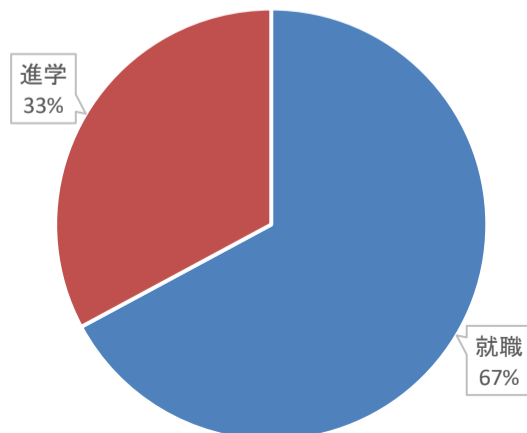

令和7年度卒業生 就職・進学状況

進路指導課

令和8年1月20日

現在

		農芸科学		機械電気		情報処理		食物文化		計		
在籍数		13		18		17		22		70		
		男 3	女 10	男 17	女 1	男 11	女 6	男 6	女 16	男 37	女 33	
就職	希望者数	9		17		11		10		47		
		1	8	16	1	5	6	4	6	26	21	
	内定	管内	7		5		5		2		19	
			1	6	5		2	3		2	8	11
		県内			3		2		2		7	
					3		2			2	5	2
		県外	1		9		4		5		19	
		1	8	1	1	3	3	2	12	7		
自営・縁故							1		1			
公務員	1								1			
			1								1	
内定計	9		17		11		10		47			
	1	8	16	1	5	6	4	6	26	21		
進学	希望者数	4		1		6		12		23		
		2	2	1		6		2	10	11	12	
	合格	大学							4		4	
										4		4
		短大	1						2		3	
				1						2		3
大学校		2								2		
	2								2			
専門学校	1		1		6		6		14			
		1	1	1	6		2	4	9	5		
合格計	4		1		6		12		23			
	2	2	1		6		2	10	11	12		

【就職割合】

進路別概況

【進学割合】

全体進路先

令和7年度卒業生 就職内定・進学先(学科別)

農芸科学科

就職

【管内】
さいとう製菓 株式会社(4)
株式会社 ゼン(美容室)
株式会社 アマタケ
株式会社 コメリ