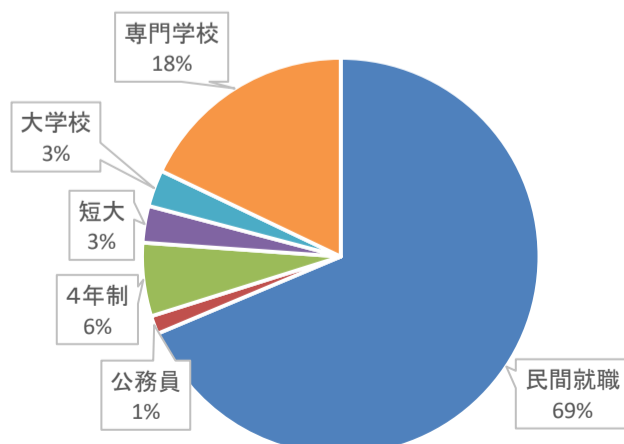

令和7年度卒業生 就職・進学状況

進路指導課

令和8年1月20日

現在

		農芸科学		機械電気		情報処理		食物文化		計		
在籍数		13		18		17		22		70		
		男 3	女 10	男 17	女 1	男 11	女 6	男 6	女 16	男 37	女 33	
就職	希望者数	9		17		11		10		47		
		1	8	16	1	5	6	4	6	26	21	
	内定	管内	7		5		5		2		19	
			1	6	5		2	3		2	8	11
		県内			3		2		2		7	
					3		2			2	5	2
		県外	1		9		4		5		19	
		1	8	1	1	3	3	2	12	7		
自営・縁故							1		1			
公務員	1								1			
			1								1	
内定計	9		17		11		10		47			
	1	8	16	1	5	6	4	6	26	21		
進学	希望者数	4		1		6		12		23		
		2	2	1		6		2	10	11	12	
	合格	大学							4		4	
										4		4
		短大	1						2		3	
				1						2		3
大学校		2								2		
	2								2			
専門学校	1		1		6		6		14			
		1	1	1	6		2	4	9	5		
合格計	4		1		6		12		23			
	2	2	1		6		2	10	11	12		

【就職割合】

進路別概況

【進学割合】

全体進路先

令和7年度卒業生 就職内定・進学先(学科別)

農芸科学科

就職

【管内】
さいとう製菓 株式会社(4)
株式会社 ゼン(美容室)
株式会社 アマタケ
株式会社 コメリ