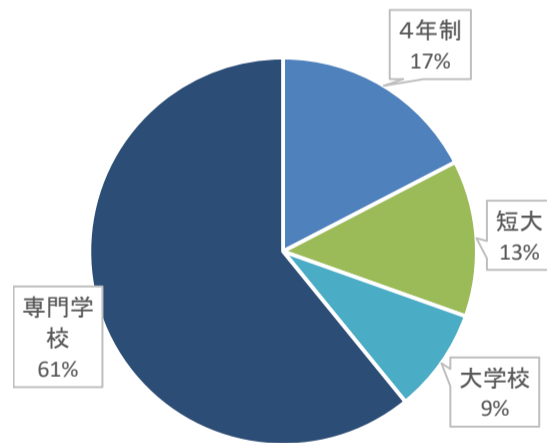

令和7年度卒業生 就職・進学状況

進路指導課

令和8年1月20日

現在

		農芸科学		機械電気		情報処理		食物文化		計		
在籍数		13		18		17		22		70		
		男 3	女 10	男 17	女 1	男 11	女 6	男 6	女 16	男 37	女 33	
就職	希望者数	9		17		11		10		47		
		1	8	16	1	5	6	4	6	26	21	
	内定	管内	7		5		5		2		19	
			1	6	5		2	3		2	8	11
		県内			3		2		2		7	
					3		2			2	5	2
		県外	1		9		4		5		19	
		1	8	1	1	3	3	2	12	7		
自営・縁故							1		1			
公務員	1								1			
			1								1	
内定計	9		17		11		10		47			
	1	8	16	1	5	6	4	6	26	21		
進学	希望者数	4		1		6		12		23		
		2	2	1		6		2	10	11	12	
	合格	大学							4		4	
										4		4
		短大	1						2		3	
				1						2		3
大学校		2								2		
	2								2			
専門学校	1		1		6		6		14			
		1	1	1	6		2	4	9	5		
合格計	4		1		6		12		23			
	2	2	1		6		2	10	11	12		

【就職割合】

進路別概況

【進学割合】

全体進路先

令和7年度卒業生 就職内定・進学先(学科別)

農芸科学科

就職

【管内】
さいとう製菓 株式会社(4)
株式会社 ゼン(美容室)
株式会社 アマタケ
株式会社 コメリ