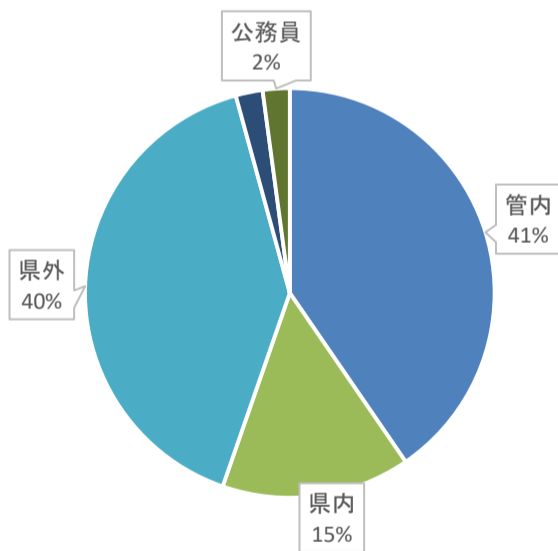

令和7年度卒業生 就職・進学状況

進路指導課

令和8年1月20日

現在

		農芸科学		機械電気		情報処理		食物文化		計		
在籍数		13		18		17		22		70		
		男 3	女 10	男 17	女 1	男 11	女 6	男 6	女 16	男 37	女 33	
就職	希望者数	9		17		11		10		47		
		1	8	16	1	5	6	4	6	26	21	
	内定	管内	7		5		5		2		19	
			1	6	5		2	3		2	8	11
		県内			3		2		2		7	
					3		2			2	5	2
		県外	1		9		4		5		19	
		1	8	1	1	3	3	2	12	7		
自営・縁故							1		1			
公務員	1								1			
			1								1	
内定計	9		17		11		10		47			
	1	8	16	1	5	6	4	6	26	21		
進学	希望者数	4		1		6		12		23		
		2	2	1		6		2	10	11	12	
	合格	大学							4		4	
										4		4
		短大	1						2		3	
				1						2		3
大学校		2								2		
	2								2			
専門学校	1		1		6		6		14			
		1	1	1	6		2	4	9	5		
合格計	4		1		6		12		23			
	2	2	1		6		2	10	11	12		

【就職割合】

進路別概況

【進学割合】

全体進路先

令和7年度卒業生 就職内定・進学先(学科別)

農芸科学科

就職

【管内】
さいとう製菓 株式会社(4)
株式会社 ゼン(美容室)
株式会社 アマタケ
株式会社 コメリ