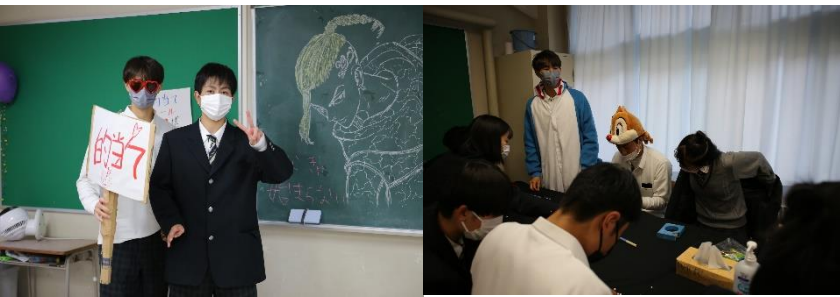

沼高祭二日目の学内公開での様子です。授業作品（家庭科・書道・美術）の展示や美術部の展示、将棋部と茶道部の部活体験などがありました。

## 沼高祭 展示部門

↑1・2学年展示「総合的な探究の時間」

↑家庭科作品展示

↑美術授業・美術部作品展示

↑3学年企画

↑書道作品展示