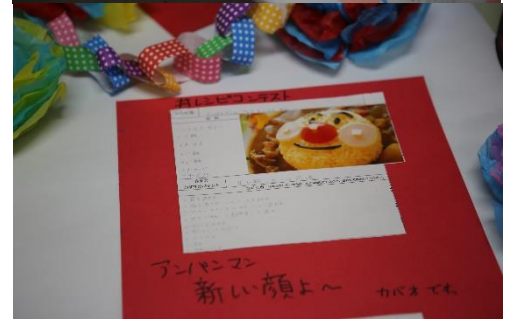

沼高祭二日目の学内公開での様子です。授業作品（家庭科・書道・美術）の展示や美術部の展示、将棋部と茶道部の部活体験などがありました。

## 沼高祭 展示部門

↑1・2学年展示「総合的な探究の時間」

↑家庭科作品展示

↑美術授業・美術部作品展示

↑3学年企画

↑書道作品展示

## 部活動体験（将棋部・茶道部）