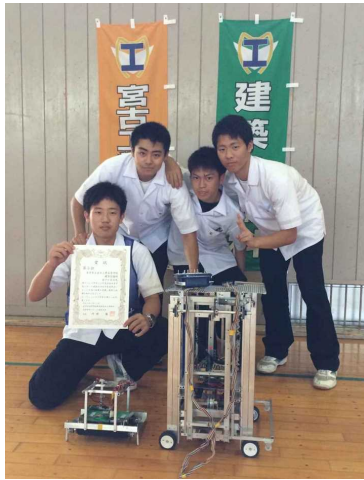

山ぼうし

— 友愛・協調・責任 —

山ぼうしは「立志の樹」といわれ正門脇の「山ぼうし小庭園」には『花も実も 蒼天に立つ 山ぼうし』の碑(初代PTA会長の盛合聰氏揮毫)がある。

宮古工業高等学校校報 第7号 2016.9.27

復興国体・大会

校長 及川晃貴

台風10号等による一連の大雨災害により被災された方々に心からお見舞い申し上げます。本校では先の震災津波や今回の災害を踏まえ、引き続き復興教育、防災教育に取り組んでまいります。

さて、10月1日(土)から希望郷いわて国体・希望郷いわて大会が始まります。震災からの復興途上の開催となるため、県では「復興のシンボル」となる国体・大会と位置づけ、県民の総力を結集し「オールいわて」で取り組むこととしています。

本校では1年生がレスリング競技の補助員を務めるほか、選手・役員に記念ストラップを進呈します(別記)。軟式野球競技でも補助員や練習会場等の協力をします。全国から来県する方々に、支援への感謝の気持ちを伝えたいと思います。

また、菊地雅子教諭がラグビー競技女子のコーチ兼選手として出場します。(^o^)ノ ガンバレ!

* * *

〇ロボット競技・県5位入賞

全国高等学校ロボット競技大会岩手県選考会が9月10日(土)、黒沢尻工業高校で開催されました。建築設備科3年のアイデアロボット班が手塩にかけて製作した「金ぴか宮古丸」は見事に5位入賞を果たしました。

大会前日が大雨のため臨時休校になり最終調整が万全にできないまま本番を迎え、全国大会に出場できる4位以上を逸してしまっことは残念でしたが、難しい課題を確実にクリアし得点を重ねた結果の5位入賞は誇らしいものでした。