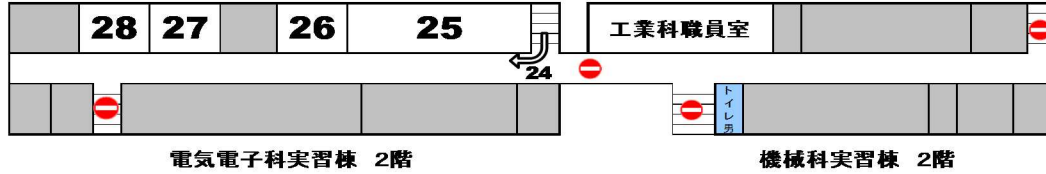

案内図

電気電子科

24	電飾
25	電気で遊ぶ・学ぶ (3DCAD・LEDバスケットシュート 他)
26	電気を配る (電気工事実演)
27	電気で遊ぶ (リニアモーターカー)
28	電気を見る(カミナリ放電)

建築設備科

16	空調設備 (快適な空気のコントロール)
17	建物を支える材料(鉄筋の引張試験)
18	アイデアロボットと スターリングエンジンカー
19	給水システムのいろいろ 技能検定(建築配管作業)の実演
20	木工機材の展示
21	給・排水・通気・衛生設備工事の流れ ウオーターハンマー、管水路
22	建築設備科製図展
23	バーベキューコンロの販売

機械科

8	アルミを溶かしてみよう
10	津波模型で疑似体験
11	鉄を削ろう① (フライス盤加工と販売)
12	鉄を削ろう②(旋盤加工実演)
13	鉄板を電気やガスで溶接
14	エンジンのしくみ
15	アクリル板に文字を削ろう