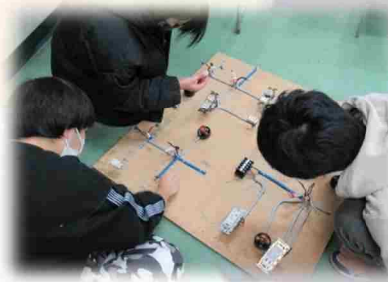

## 学【まなぶ】

一人ひとりがそれぞれの個性を  
発揮できるような学校生活を

盛工定時制 Base

**積極的な姿勢 節度ある行動 思いやりの心**

10月30日、2年ぶりの盛工祭が開催。生徒全員が協力して展示・装飾し、日頃の学習活動や部活動、生徒会活動の成果を発表することができました。昨年度からのコロナ禍で、例年とは違った飲食提供無し等の様々な制限はありましたが、今できる範囲での盛工祭が開催できたのではないかと思います。