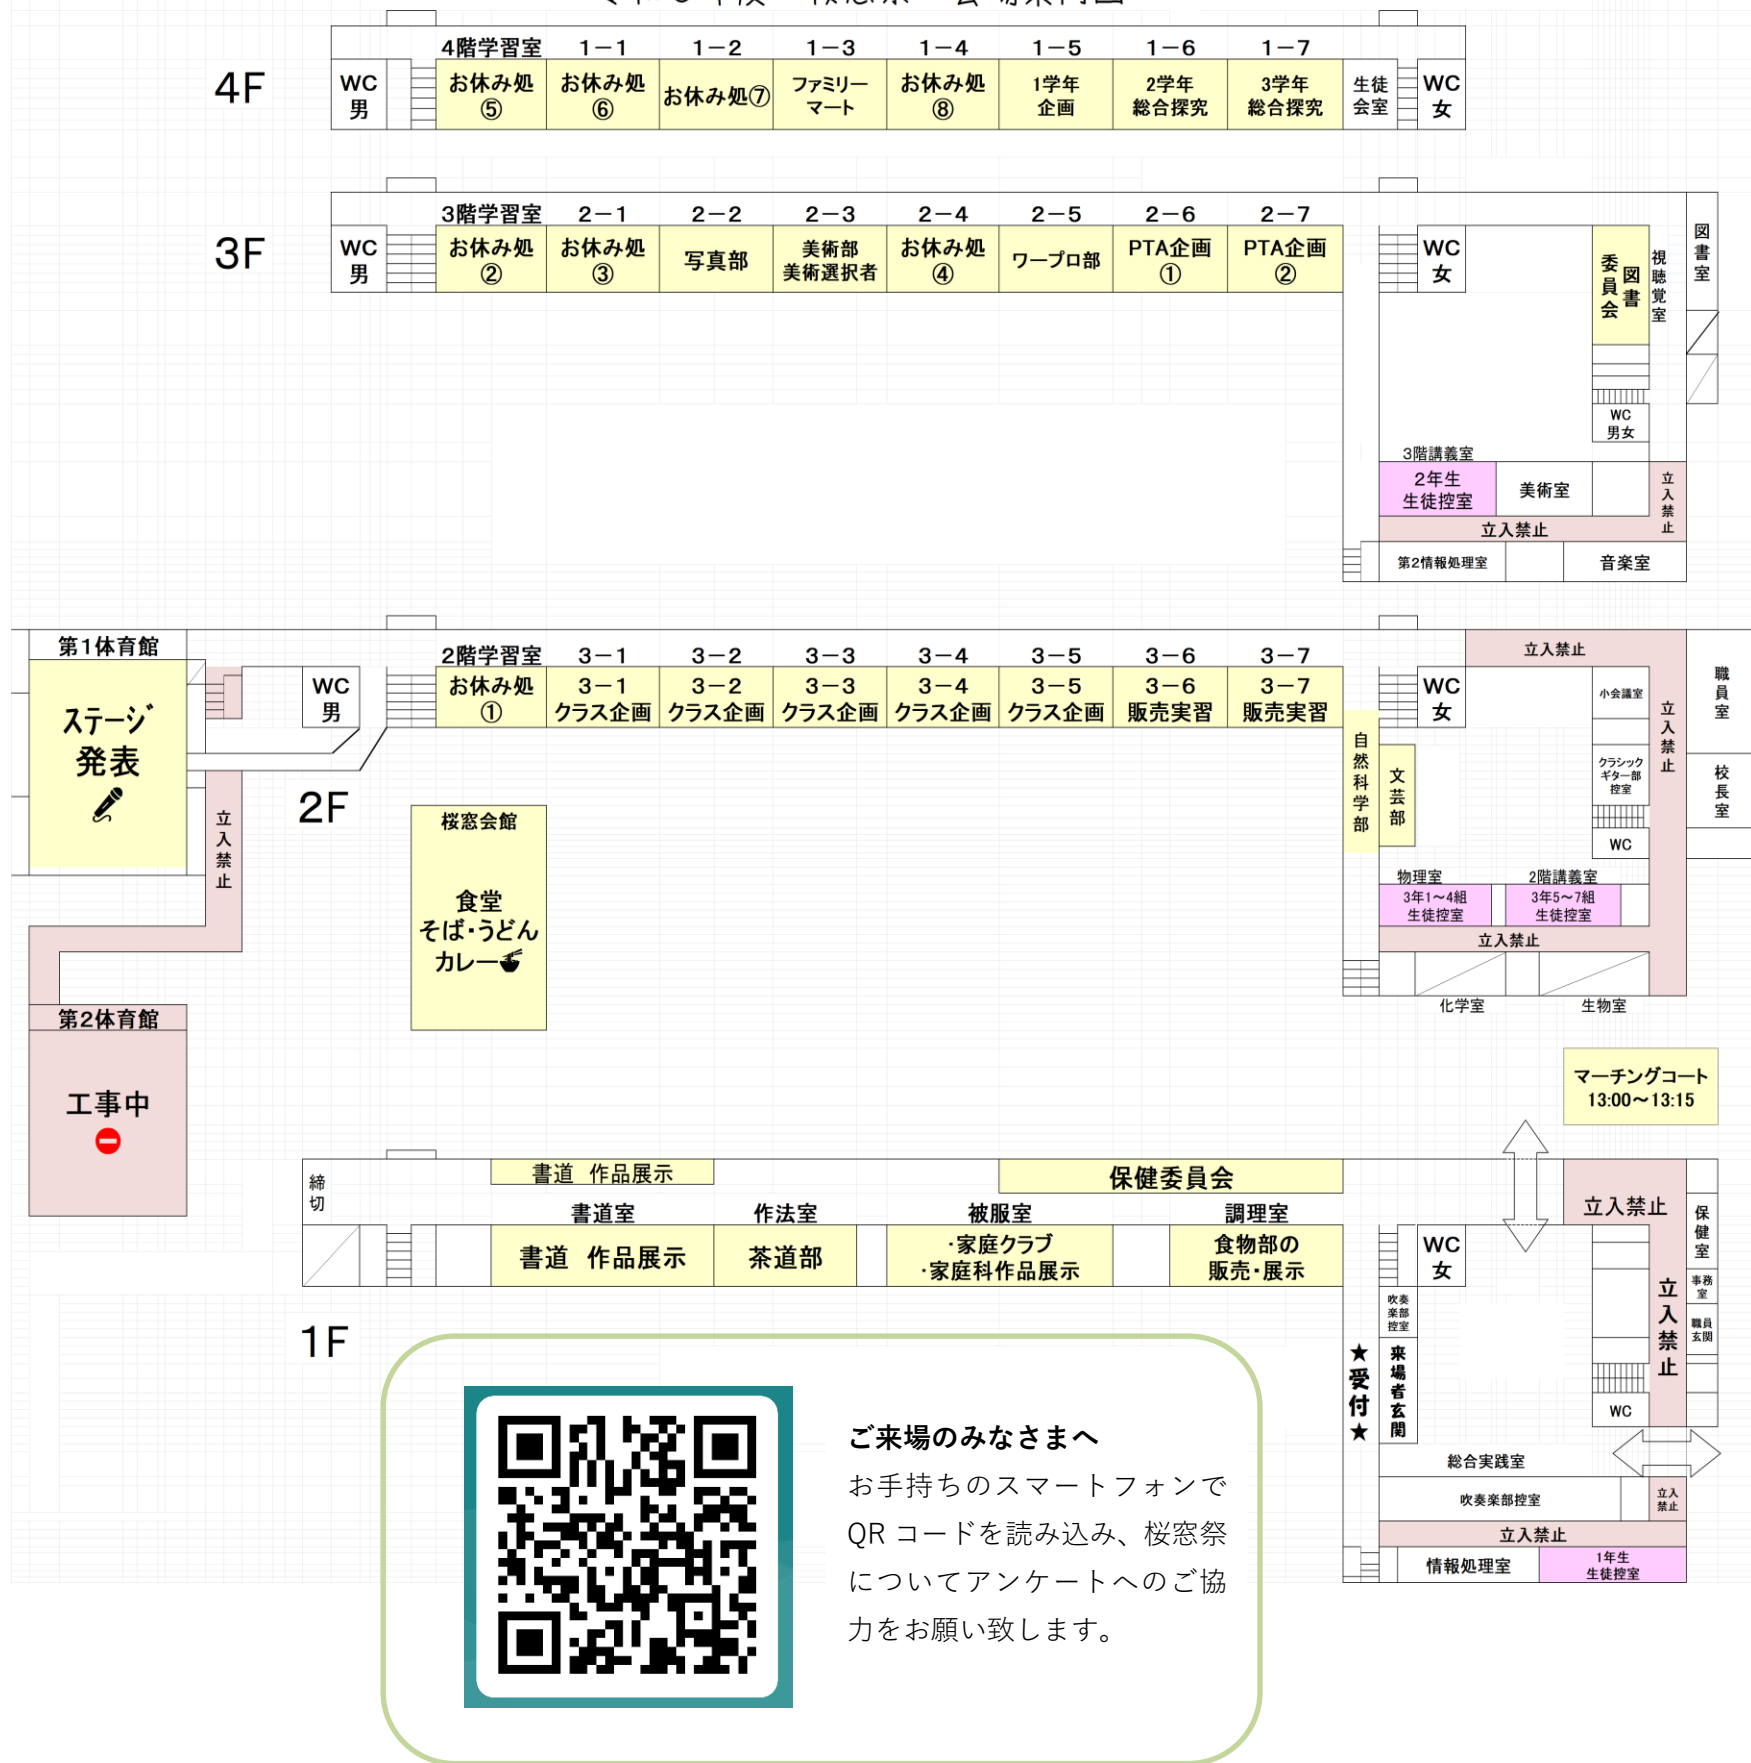

例年同様、吹奏楽部や新体操部、各文化部のステージ発表もあり、盛り沢山です！

本校の一大行事を、是非お楽しみ下さい。

令和6年度 桜窓祭 会場案内図

ご来場のみなさまへ

お手持ちのスマートフォンでQRコードを読み込み、桜窓祭についてアンケートへのご協力をお願い致します。