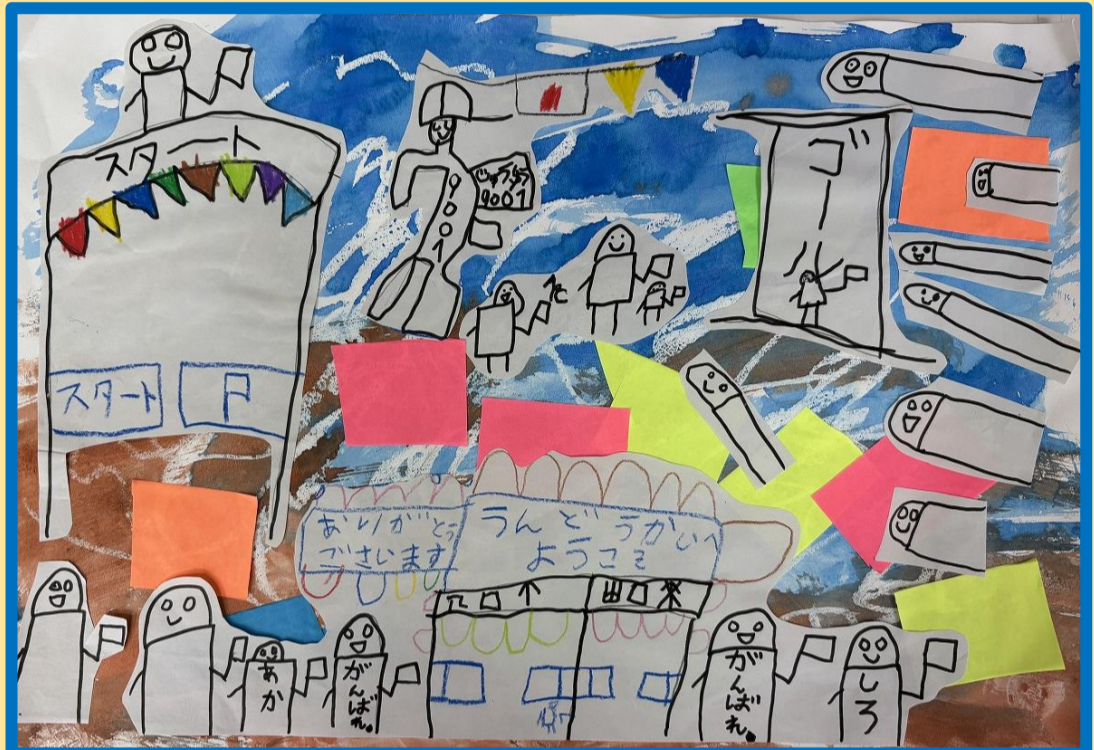

令和8年度 岩手県立久慈拓陽支援学校

運 動 会

日 時： 令和8年5月23日(土)9:15~11:25

※雨天延期5月25日(月)

場 所： 久慈拓陽支援学校 第一グラウンド

問い合わせ： 0194-58-3004