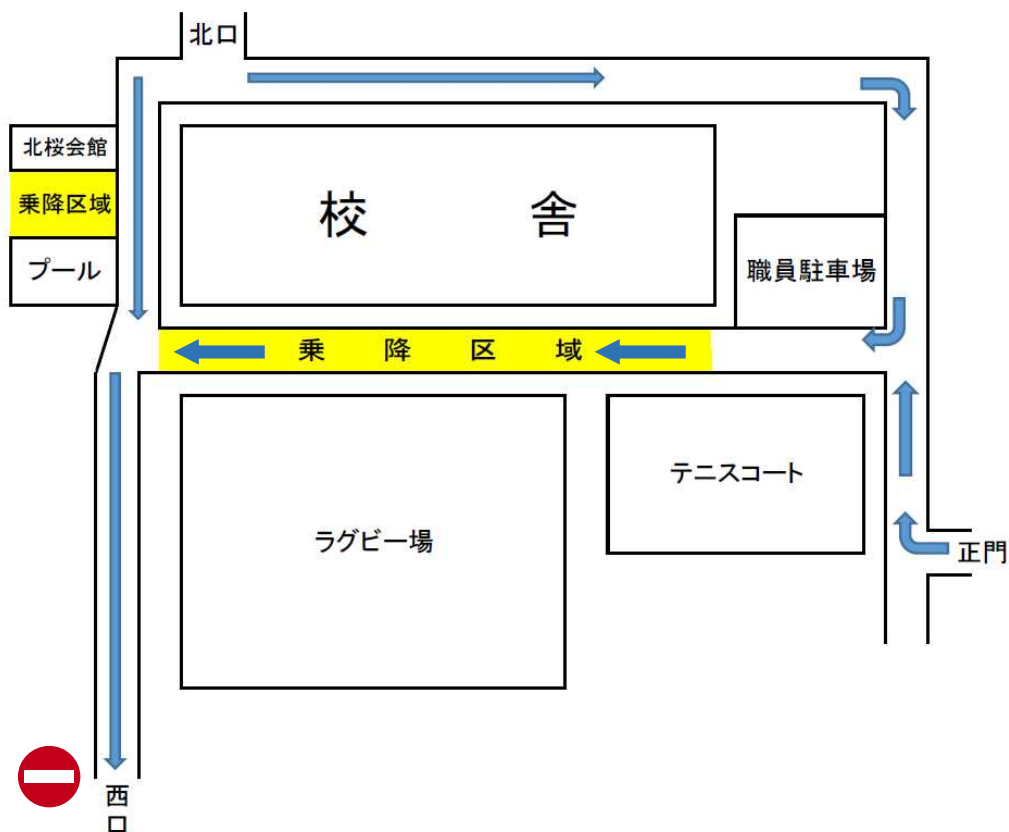

### 冬期間の送迎について（校地内の交通規制〔下図参照〕）

冬期間は積雪や凍結により、職員駐車場付近での乗降が大変危険な状態になります。そこで、送迎時における安全確保のために下記のとおり校地内の交通規制を実施します。

保護者の皆様、御理解と御協力をお願いします。

- (1) 規制期間 : 令和6年12月16日(月)から令和7年2月末日までの授業日(予定)
- (2) 規制時間 : 午前7時30分から午前9時00分まで
- (3) 車両走路 : 「正門」または「北口」から入り、「西口」から出る【一方通行】
- (4) 「職員駐車場」への進入は禁止とする
- (5) 生徒の乗降は「乗降区域」のみとする

※校地内の徐行と周囲の安全確認に御協力ください。