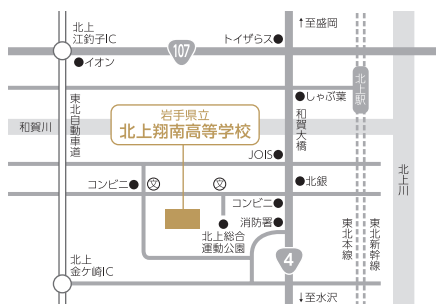

岩手県立北上翔南高等学校

〒024-0051 岩手県北上市相去町高前檀13
TEL 0197-71-2122 (事務室)
0197-71-2123 (職員室)
FAX 0197-71-2161

- ●北上駅西口から
  北上翔南高校日香下線 翔南高校下車
  …………… バス / 約20分
- ●北上駅から …………… 自動車 / 約10分