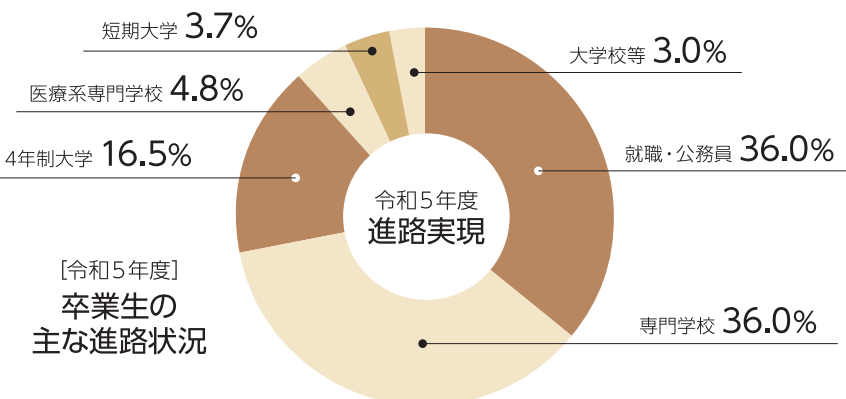

## 3年次 実現

進路の実現に向けてラストスパート!

- ① 「総合的な探究の時間」で、人間としての「生きる力」を養成
- ② 将来、あるべき社会人像の学習
- ③ 少人数授業と個々の進路に合った充実した授業

# SHONAN

自分を  
デザイン  
しよう!

将来は  
しっかり自分  
で決めよう?

# 1年次

1年次での基礎学習と進路学習から  
自分の将来をしっかり考え、  
自分の進むべき進路を見つけます。

1年次の時間割 ◎2年次からは自分の進路希望に合わせて授業を受けます。

1	2	3	4	5	6	7	8	9	10	11	12	13	14	15	16	17	18	19	20	21	22	23	24	25	26	27	28	29	30	31
現代の国語	言語文化	歴史総合	数学I	数学A	化学基礎	体育	保健	音楽I 美術I 書道I	英語コミュニケーションI	論理・表現I	家庭基礎	情報I	産業社会と人間	LHR																