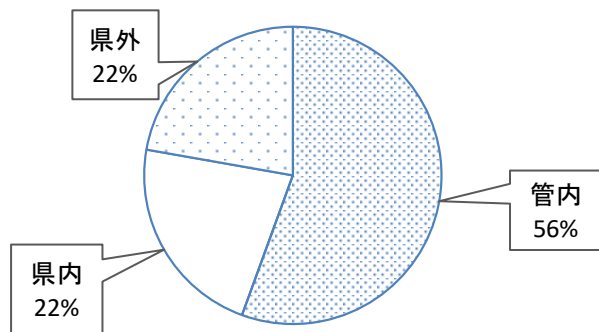

令和7年度 進路状況

令和8年3月31日現在

	機 械 科	電 気 電 子 科	総 合 情 報 科	合 計	希 望 割 合 (%)
就 職 希 望 者 数	26	4	15	45	70.3
就 職 者 数	26	4	15	45	
進 学 希 望 者 数	6		13	19	29.7
進 学 者 数	6		13	19	

【地域別就職状況】

	機 械 科	電 気 電 子 科	総 合 情 報 科	合 計	割 合 (%)
釜 石 管 内	15	2	8	25	55.6
県 内	5	2	3	10	22.2
県 外	6		4	10	22.2
合 計	26	4	15	45	100.0

【進学状況】

	機 械 科	電 気 電 子 科	総 合 情 報 科	合 計	割 合 (%)
大 学	1		4	5	27.8
短 大	1		4	5	27.8
短 期 大 学 校					0.0
看 護 系					0.0
専 門 学 校	3		5	8	44.4
合 計	5		13	18	100.0

令和7年度地域別就職状況

令和7年度進学状況

令和7年度 就職進学先一覧

令和8年3月31日現在
※ () 内は人数