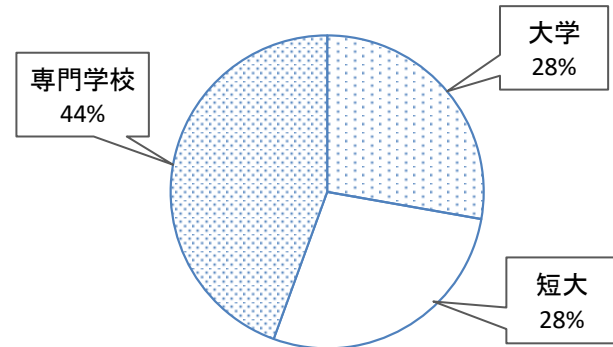

令和7年度 進路状況

令和8年3月31日現在

	機 械 科	電 気 電 子 科	総 合 情 報 科	合 計	希 望 割 合 (%)
就 職 希 望 者 数	26	4	15	45	70.3
就 職 者 数	26	4	15	45	
進 学 希 望 者 数	6		13	19	29.7
進 学 者 数	6		13	19	

【地域別就職状況】

	機 械 科	電 気 電 子 科	総 合 情 報 科	合 計	割 合 (%)
釜 石 管 内	15	2	8	25	55.6
県 内	5	2	3	10	22.2
県 外	6		4	10	22.2
合 計	26	4	15	45	100.0

【進学状況】

	機 械 科	電 気 電 子 科	総 合 情 報 科	合 計	割 合 (%)
大 学	1		4	5	27.8
短 大	1		4	5	27.8
短 期 大 学 校					0.0
看 護 系					0.0
専 門 学 校	3		5	8	44.4
合 計	5		13	18	100.0

令和7年度地域別就職状況

令和7年度進学状況

令和7年度 就職進学先一覧

令和8年3月31日現在
※ () 内は人数