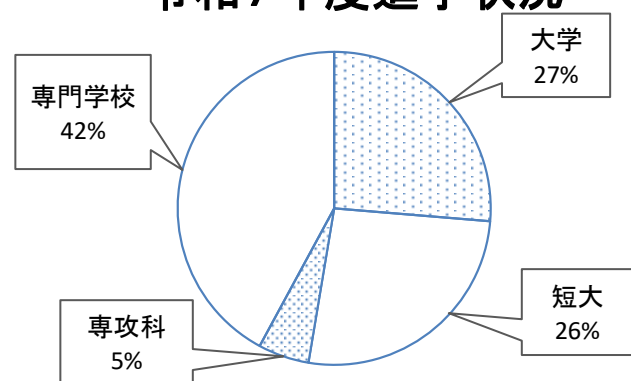

令和7年度 進路状況

令和8年3月31日現在

	機 械 科	電 気 電 子 科	総 合 情 報 科	合 計	希 望 割 合 (%)
就 職 希 望 者 数	26	4	15	45	70.3
就 職 者 数	26	4	15	45	
進 学 希 望 者 数	6		13	19	29.7
進 学 者 数	6		13	19	

【地域別就職状況】

	機 械 科	電 気 電 子 科	総 合 情 報 科	合 計	割 合 (%)
釜 石 管 内	15	2	8	25	55.6
県 内	5	2	3	10	22.2
県 外	6		4	10	22.2
合 計	26	4	15	45	100.0

【進学状況】

	機 械 科	電 気 電 子 科	総 合 情 報 科	合 計	割 合 (%)
大 学	1		4	5	26.3
短 大	1		4	5	26.3
短 期 大 学 校					0.0
看 護 系					0.0
専 門 学 校	3		5	8	42.1
専 攻 科	1			1	5.3
合 計	6		13	19	100.0

令和7年度地域別就職状況

令和7年度進学状況

令和7年度 就職進学先一覧

令和8年3月31日現在