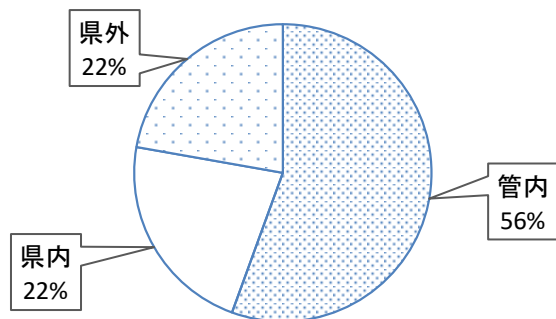

令和7年度 進路状況

令和8年3月31日現在

	機 械 科	電 気 電 子 科	総 合 情 報 科	合 計	希 望 割 合 (%)
就 職 希 望 者 数	26	4	15	45	70.3
就 職 者 数	26	4	15	45	
進 学 希 望 者 数	6		13	19	29.7
進 学 者 数	6		13	19	

【地域別就職状況】

	機 械 科	電 気 電 子 科	総 合 情 報 科	合 計	割 合 (%)
釜 石 管 内	15	2	8	25	55.6
県 内	5	2	3	10	22.2
県 外	6		4	10	22.2
合 計	26	4	15	45	100.0

【進学状況】

	機 械 科	電 気 電 子 科	総 合 情 報 科	合 計	割 合 (%)
大 学	1		4	5	26.3
短 大	1		4	5	26.3
短 期 大 学 校					0.0
看 護 系					0.0
専 門 学 校	3		5	8	42.1
専 攻 科	1			1	5.3
合 計	6		13	19	100.0

令和7年度地域別就職状況

令和7年度進学状況

令和7年度 就職進学先一覧

令和8年3月31日現在