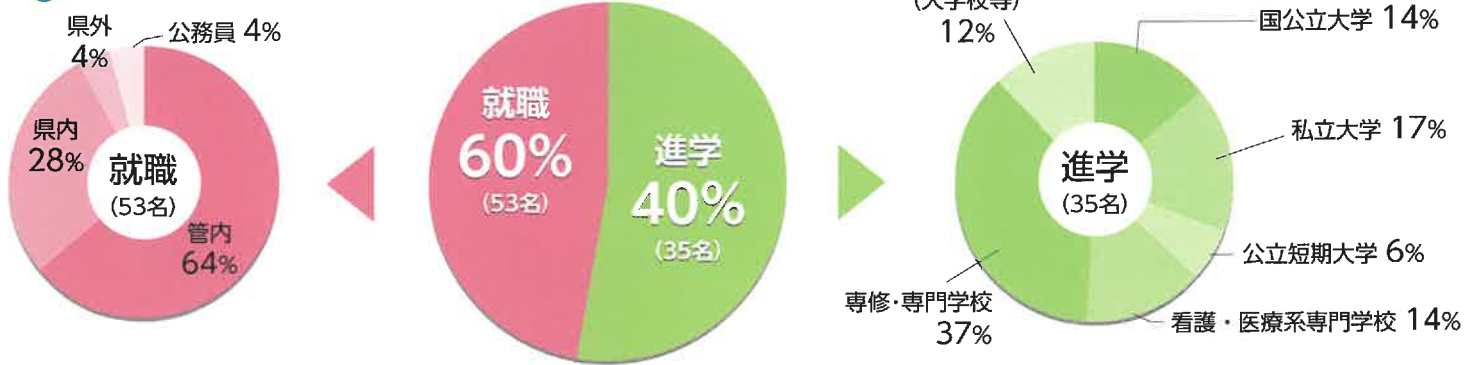

- 前期中間考査
- クラスマッチ

6月/クラスマッチ

7

- インターンシップ
- 1日体験入学

8

- 夏季課外
- 職場見学

9

- 前期末考査
- 上級学校見学

9月/上級学校見学

進路

進路課長から

岩谷堂高校では「産業社会と人間」や「探究学習」など自分と社会の関わりを考え、将来の進路をじっくりと見つめる授業が多くあります。2年次からの6系列の学習を通して学びを深め、学びの先にある就職・進学に向かっていきます。

「自分の未来は自分でつかむ！」岩谷堂高校で自分の可能性を広げていきましょう。

令和7年度 卒業生の進路

卒業生の主な進路 〈令和5年度～令和7年度卒業〉

	就 職
管内企業	アイシン東北(株)、アイ・ティー・エスファーム(株)東北事業所、トヨタ自動車東日本(株)、岩手シューズ(株)、(株)TBソーテック、(株)TM TEC、(株)デジアイズ、(株)トヨタレンタリース岩手、(株)フジキン、(株)ヤマデン岩手事業所、(株)岩手金吾堂、(株)千田精密工業、岩手シューズ(株)、社会福祉法人協同光陽会あつがるホーム、東京エレクトロニクステクノロジーソリューションズ(株)、(株)木村塗装工業、ホンダカーズ岩手南(株)、メフレ(株)、(株)マツヤ、(株)ユニバース、(株)丸萬(スーパースーパーマーケットサンエー)、(株)及精鑄造所、菊池工業、協友建設(株)、社会福祉法人愛護会障がい者支援施設 静山園、城山工業(株)、第一電材エレクトロニクス(株)岩手工場、(有)リサイクル伊藤、(株)デンソー岩手、日本郵便(株)東北支社、イワフジ工業(株)、(株)コメリ、岩手ふるさと農業協同組合、岩手京浜光膜(株)、ヤンマーアグリジャパン(株)東北支社、日本ファインセラミックス(株)、進栄建設(株)、(株)天乃屋、C S T(株)江刺工場、ヒトタ食品(株)、(株)小山製麺、岩手ダイハツ(株)、ビューテック(株)、岩手ハネダコンクリート(株)、(株)千代田、(株)東北ネット工業、岩手江刺農業協同組合
県内企業	ホテルシティープラザ北上、(株)サンデリカ盛岡営業所、(株)岩手ヤクルト工場、(株)二富電機、(株)日産レンタカー岩手、社会福祉法人立正会、日産プリンス岩手販売(株)、(株)みちのくジャパン、(株)サンデリカ盛岡事業所、キオクシア岩手(株)、盛岡セイコー工業(株)、花巻温泉(株)、(株)中央開発、トヨタ紡織東北(株)、アルファクラブ東北(株)、(株)西部開発農産、(株)ライフドリンクカンパニー、(株)米開発、(株)瀬美温泉、東北日発(株)、(株)大崎岩手事業所、(株)K Y フーズ、岩手興産(株)、(株)カタカミデリカ、(株)アイオー精密、(株)ケー・アイ・ケー
県外企業	(株)サンデリカ 仙台第一事業所、町田事業所、(株)ロピア、(株)一の坊、西濃運輸(株)横浜支店、山崎製パン(株)、関東化学(株)草加工場、関東化学(株)草加工場
公務員	陸上自衛隊一般曹候補生、奥州市職員一般事務