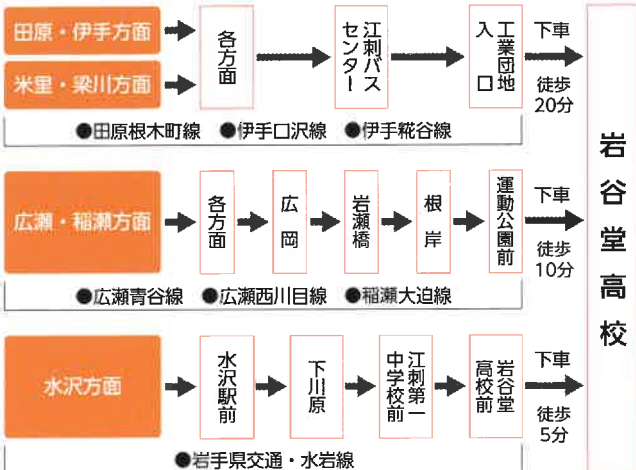

差し込みイラスト：
岩高アニメーション研究会

●バス乗り場

岩手県立 岩谷堂高等学校

〒023-1101 岩手県奥州市江刺岩谷堂字根岸116

TEL.0197-35-2017 (代表) 0197-35-2018 (職員室直通) FAX.0197-35-2014

URL <http://www2.iwate-ed.jp/iyd-h/> ✉ iyd-h@iwate-ed.jp

本校の様々な活動をWEB配信サイト「note」を活用し情報発信をしています。下記の二次元コードからぜひご覧ください。

公式HP

情報発信「note」