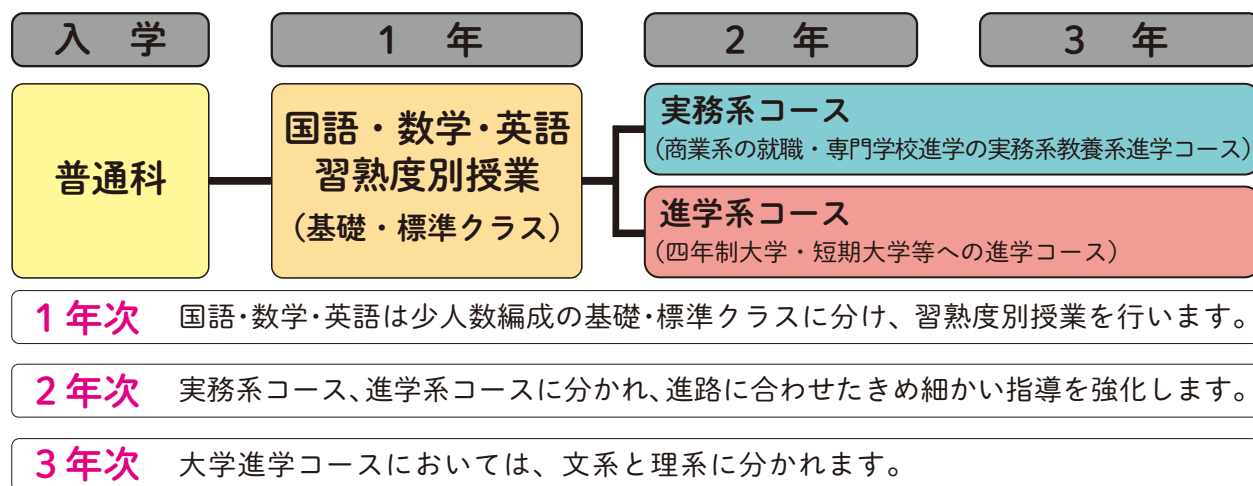

本校の沿革

昭和18年開校の岩泉町立農業学校を前身とし、昭和23年に岩手県立岩泉農業高等学校となり、昭和24年岩手県立岩泉高等学校に改称、令和5年に創立80周年を迎えた全日制普通科の高等学校です。

校訓 「立志・邁進・才知・共生」

本校の特徴

探究学習や基礎基本の定着を重視しながら、国公立四年制大学進学から公務員、一般就職まで個々の進路希望に応じて一人ひとりの生徒にきめ細かく指導しています。

また、本校では教科指導や進路指導はもちろん、卒業後の生活を充実させるため、「挨拶・時間・環境整備」を基本とした生活指導も重視し、社会に向かう確かな人間性を育てています。

教育課程