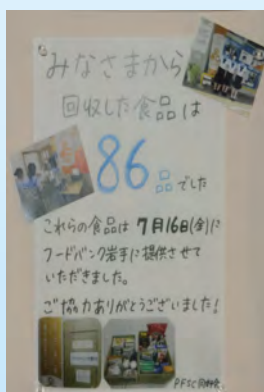

校訓 自立創造

社会的に自立し、社会に貢献できる力を養うとともに、学校生活を通じて、知と技の創造力を高め、自らの将来設計に資するよう努める。

一筋の道をゆく我等

(校歌の一部より)

花北青雲高校情報誌

くもくま通信

学校情報誌 No 5 教室掲示用

令和3年8月27日(金)発行

岩手県立花北青雲高等学校

〒028-3172

岩手県花巻市石鳥谷町北寺林第11-1825-1

TEL 0198-45-3731 FAX 0198-45-3745

URL <http://www2.iwate-ed.jp/htb-h/>

ブログ 青雲高校だより

<https://seiundiary.blogspot.com/>

フードドライブ活動(7月6日(火)~7月16日(金))

石鳥谷駅清掃等で、積極的にボランティア活動をおこなっている PFSC 同好会が、今年度新たな取り組みとして、フードドライブの活動をはじめました。

フードドライブ活動って何? みなさんもご存知の通り、日本の食品ロスは世界全体の食料援助料の2倍もある一方、子供の貧困も増えています。(食事が満足にできない状態の子どもたちもいるのです。) フードドライブは、企業や一般家庭の余剰食料を必要とする人のために寄付する活動です。なぜ、今取り組むの? 子どもたちが長期休業に入り、家庭で食事をする回数が増える夏休み、冬休み前には、多くの食料支援が必要になるからです。

全校生徒の協力のおかげで、86点の食料品が NPO 法人フードバンク岩手に寄付されました。