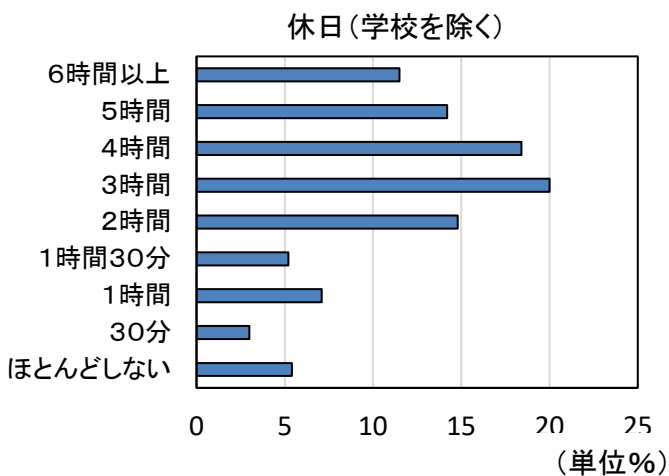

2学年通信

発行:岩手県立山田高等学校2学年
第7号 平成29年11月9日(木)発行

3期末直前!

皆さん日々の勉強は続けていますか。11月16日(木)からは第3期末考査です。前日になって慌てることのないように、早めの準備を心がけよう!

※裏面に試験範囲を掲載しています。

成績上位者の学習時間(高2・全国集計)

あなたはどこに該当しますか。「周りが勉強やってないからいいや」ではいけません。全国を意識しましょう!