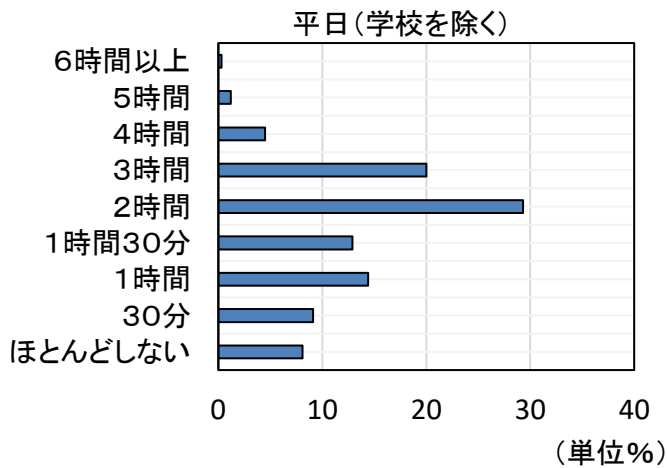

2学年通信

発行:岩手県立山田高等学校2学年
第7号 平成29年11月9日(木)発行

3期末直前!

皆さん日々の勉強は続けていますか。11月16日(木)からは第3期末考査です。前日になって慌てることのないように、早めの準備を心がけよう!

※裏面に試験範囲を掲載しています。

成績上位者の学習時間(高2・全国集計)

あなたはどこに該当しますか。「周りが勉強やってないからいいや」ではいけません。全国を意識しましょう!