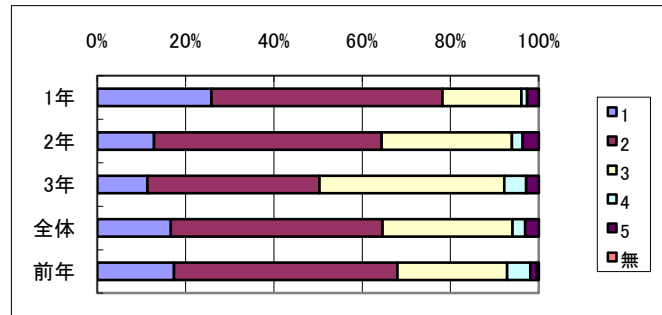

Q04	1	2	3	4	5	無
1年	32%	42%	13%	1%	11%	0%
2年	18%	51%	23%	4%	4%	0%
3年	18%	43%	32%	1%	6%	0%
全体	23%	46%	23%	2%	7%	0%
前年	28%	49%	17%	2%	5%	0%

Q5 教科指導において指導方法や内容が工夫されている授業が多い。

Q05	1	2	3	4	5	無
1年	21%	46%	21%	0%	12%	0%
2年	11%	47%	30%	5%	7%	0%
3年	9%	48%	37%	1%	6%	0%
全体	14%	47%	29%	2%	8%	0%
前年	12%	48%	29%	3%	9%	0%

Q6 本校の生徒指導や整容指導は厳しい。

Q06	1	2	3	4	5	無
1年	22%	46%	25%	2%	6%	0%
2年	28%	40%	25%	2%	5%	0%
3年	21%	26%	39%	6%	8%	0%
全体	24%	38%	29%	3%	6%	0%
前年	22%	29%	39%	5%	5%	0%

Q7 私の所属している部活動は活発で熱心な指導が行われている。

Q07	1	2	3	4	5	無
1年	60%	19%	17%	2%	3%	0%
2年	53%	28%	13%	3%	2%	0%
3年	52%	21%	17%	3%	6%	0%
全体	55%	23%	16%	3%	4%	0%
前年	55%	25%	13%	3%	3%	0%

Q8 生徒会活動や学校行事は活発に運営されている。

Q08	1	2	3	4	5	無
1年	57%	32%	7%	0%	4%	0%
2年	53%	34%	9%	1%	3%	0%
3年	39%	44%	11%	1%	5%	1%
全体	50%	36%	9%	1%	4%	0%
前年	38%	41%	15%	2%	4%	0%

Q9 学校はいつもきれいに清掃されている。

Q09	1	2	3	4	5	無
1年	26%	52%	18%	1%	3%	0%
2年	13%	52%	29%	2%	4%	0%
3年	11%	39%	42%	5%	3%	0%
全体	17%	48%	29%	3%	3%	0%
前年	17%	51%	25%	5%	1%	0%