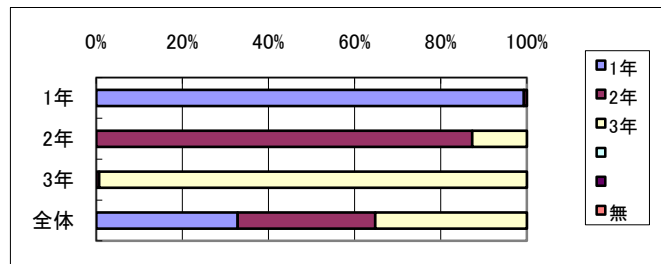

平成22年度 生徒学校評価アンケート結果

平成22年8月31日

Q1 学年を答えて下さい。

Q01	1年	2年	3年	無
1年	99%	1%	0%	0%
2年	0%	87%	13%	0%
3年	0%	1%	99%	0%
全体	33%	32%	35%	0%

Q2 性別を答えて下さい。

Q02	男	女	無
1年	49%	51%	0%
2年	56%	44%	0%
3年	52%	48%	0%
全体	52%	48%	0%

Q3 本校は充実した学校生活を送れる。

Q03	1	2	3	4	5	無
1年	32%	53%	12%	1%	2%	0%
2年	21%	51%	19%	3%	6%	0%
3年	23%	43%	26%	2%	5%	0%
全体	26%	49%	19%	2%	4%	0%
前年	27%	47%	20%	2%	4%	0%

1～そう思う
2～少しそう思う
3～あまり思わない
4～そう思わない
5～わからない

Q4 進路指導について必要な情報が提供されている。

Q04	1	2	3	4	5	無
1年	32%	42%	13%	1%	11%	0%
2年	18%	51%	23%	4%	4%	0%
3年	18%	43%	32%	1%	6%	0%
全体	23%	46%	23%	2%	7%	0%
前年	28%	49%	17%	2%	5%	0%

Q5 教科指導において指導方法や内容が工夫されている授業が多い。

Q05	1	2	3	4	5	無
1年	21%	46%	21%	0%	12%	0%
2年	11%	47%	30%	5%	7%	0%
3年	9%	48%	37%	1%	6%	0%
全体	14%	47%	29%	2%	8%	0%
前年	12%	48%	29%	3%	9%	0%