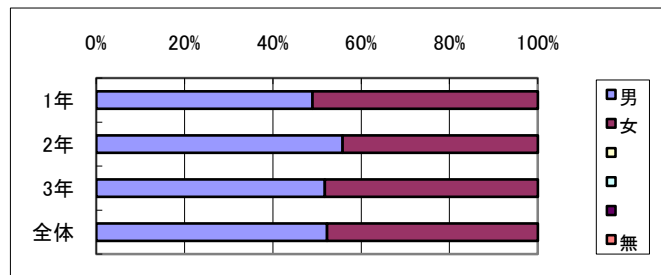

平成22年度 生徒学校評価アンケート結果

平成22年8月31日

Q1 学年を答えて下さい。

Q01	1年	2年	3年	無
1年	99%	1%	0%	0%
2年	0%	87%	13%	0%
3年	0%	1%	99%	0%
全体	33%	32%	35%	0%

Q2 性別を答えて下さい。

Q02	男	女	無
1年	49%	51%	0%
2年	56%	44%	0%
3年	52%	48%	0%
全体	52%	48%	0%

Q3 本校は充実した学校生活を送れる。

Q03	1	2	3	4	5	無
1年	32%	53%	12%	1%	2%	0%
2年	21%	51%	19%	3%	6%	0%
3年	23%	43%	26%	2%	5%	0%
全体	26%	49%	19%	2%	4%	0%
前年	27%	47%	20%	2%	4%	0%

1～そう思う
2～少しそう思う
3～あまり思わない
4～そう思わない
5～わからない

Q4 進路指導について必要な情報が提供されている。

Q04	1	2	3	4	5	無
1年	32%	42%	13%	1%	11%	0%
2年	18%	51%	23%	4%	4%	0%
3年	18%	43%	32%	1%	6%	0%
全体	23%	46%	23%	2%	7%	0%
前年	28%	49%	17%	2%	5%	0%

Q5 教科指導において指導方法や内容が工夫されている授業が多い。

Q05	1	2	3	4	5	無
1年	21%	46%	21%	0%	12%	0%
2年	11%	47%	30%	5%	7%	0%
3年	9%	48%	37%	1%	6%	0%
全体	14%	47%	29%	2%	8%	0%
前年	12%	48%	29%	3%	9%	0%