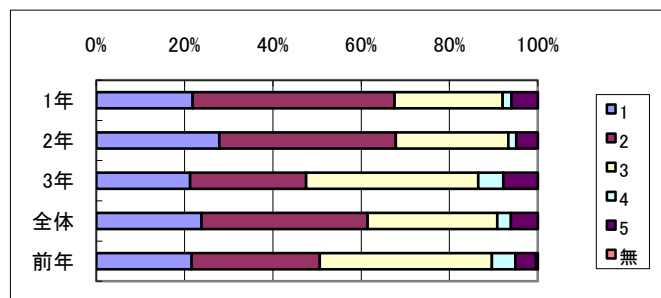

Q3 本校は充実した学校生活を送れる。

Q03	1	2	3	4	5	無
1年	32%	53%	12%	1%	2%	0%
2年	21%	51%	19%	3%	6%	0%
3年	23%	43%	26%	2%	5%	0%
全体	26%	49%	19%	2%	4%	0%
前年	27%	47%	20%	2%	4%	0%

1～そう思う
2～少しそう思う
3～あまり思わない
4～そう思わない
5～わからない

Q4 進路指導について必要な情報が提供されている。

Q04	1	2	3	4	5	無
1年	32%	42%	13%	1%	11%	0%
2年	18%	51%	23%	4%	4%	0%
3年	18%	43%	32%	1%	6%	0%
全体	23%	46%	23%	2%	7%	0%
前年	28%	49%	17%	2%	5%	0%

Q5 教科指導において指導方法や内容が工夫されている授業が多い。

Q05	1	2	3	4	5	無
1年	21%	46%	21%	0%	12%	0%
2年	11%	47%	30%	5%	7%	0%
3年	9%	48%	37%	1%	6%	0%
全体	14%	47%	29%	2%	8%	0%
前年	12%	48%	29%	3%	9%	0%

Q6 本校の生徒指導や整容指導は厳しい。

Q06	1	2	3	4	5	無
1年	22%	46%	25%	2%	6%	0%
2年	28%	40%	25%	2%	5%	0%
3年	21%	26%	39%	6%	8%	0%
全体	24%	38%	29%	3%	6%	0%
前年	22%	29%	39%	5%	5%	0%

Q7 私の所属している部活動は活発で熱心な指導が行われている。

Q07	1	2	3	4	5	無
1年	60%	19%	17%	2%	3%	0%
2年	53%	28%	13%	3%	2%	0%
3年	52%	21%	17%	3%	6%	0%
全体	55%	23%	16%	3%	4%	0%
前年	55%	25%	13%	3%	3%	0%