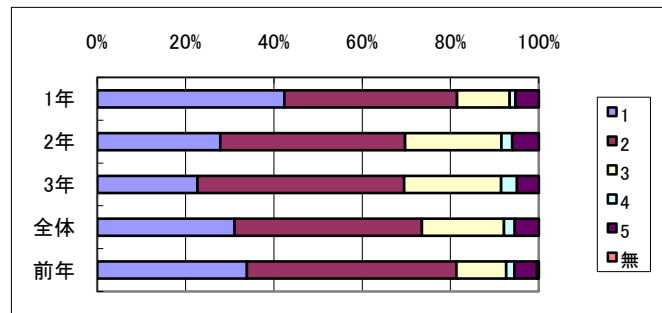

Q6 本校の生徒指導や整容指導は厳しい。

Q06	1	2	3	4	5	無
1年	22%	46%	25%	2%	6%	0%
2年	28%	40%	25%	2%	5%	0%
3年	21%	26%	39%	6%	8%	0%
全体	24%	38%	29%	3%	6%	0%
前年	22%	29%	39%	5%	5%	0%

Q7 私の所属している部活動は活発で熱心な指導が行われている。

Q07	1	2	3	4	5	無
1年	60%	19%	17%	2%	3%	0%
2年	53%	28%	13%	3%	2%	0%
3年	52%	21%	17%	3%	6%	0%
全体	55%	23%	16%	3%	4%	0%
前年	55%	25%	13%	3%	3%	0%

Q8 生徒会活動や学校行事は活発に運営されている。

Q08	1	2	3	4	5	無
1年	57%	32%	7%	0%	4%	0%
2年	53%	34%	9%	1%	3%	0%
3年	39%	44%	11%	1%	5%	1%
全体	50%	36%	9%	1%	4%	0%
前年	38%	41%	15%	2%	4%	0%

Q9 学校はいつもきれいに清掃されている。

Q09	1	2	3	4	5	無
1年	26%	52%	18%	1%	3%	0%
2年	13%	52%	29%	2%	4%	0%
3年	11%	39%	42%	5%	3%	0%
全体	17%	48%	29%	3%	3%	0%
前年	17%	51%	25%	5%	1%	0%

Q10 授業に必要な施設・設備が整っている。

Q10	1	2	3	4	5	無
1年	42%	39%	12%	1%	5%	0%
2年	28%	42%	22%	2%	6%	0%
3年	23%	47%	22%	4%	5%	0%
全体	31%	42%	19%	2%	5%	0%
前年	34%	47%	11%	2%	5%	0%

Q11 部活動に必要な施設・設備が整っている。

Q11	1	2	3	4	5	無
1年	48%	35%	13%	5%	0%	0%
2年	27%	36%	26%	6%	6%	0%
3年	26%	40%	24%	4%	6%	0%
全体	33%	37%	21%	5%	4%	0%
前年	35%	36%	21%	5%	3%	0%