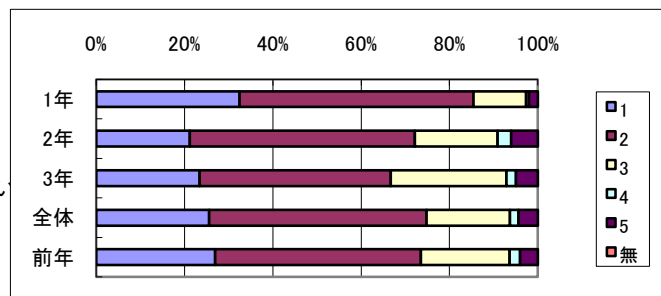

平成22年度 生徒学校評価アンケート結果

平成22年8月31日

Q1 学年を答えて下さい。

Q01	1年	2年	3年	無
1年	99%	1%	0%	0%
2年	0%	87%	13%	0%
3年	0%	1%	99%	0%
全体	33%	32%	35%	0%

Q2 性別を答えて下さい。

Q02	男	女	無
1年	49%	51%	0%
2年	56%	44%	0%
3年	52%	48%	0%
全体	52%	48%	0%

Q3 本校は充実した学校生活を送れる。

Q03	1	2	3	4	5	無
1年	32%	53%	12%	1%	2%	0%
2年	21%	51%	19%	3%	6%	0%
3年	23%	43%	26%	2%	5%	0%
全体	26%	49%	19%	2%	4%	0%
前年	27%	47%	20%	2%	4%	0%

1～そう思う
2～少しそう思う
3～あまり思わない
4～そう思わない
5～わからない

Q4 進路指導について必要な情報が提供されている。

Q04	1	2	3	4	5	無
1年	32%	42%	13%	1%	11%	0%
2年	18%	51%	23%	4%	4%	0%
3年	18%	43%	32%	1%	6%	0%
全体	23%	46%	23%	2%	7%	0%
前年	28%	49%	17%	2%	5%	0%

Q5 教科指導において指導方法や内容が工夫されている授業が多い。

Q05	1	2	3	4	5	無
1年	21%	46%	21%	0%	12%	0%
2年	11%	47%	30%	5%	7%	0%
3年	9%	48%	37%	1%	6%	0%
全体	14%	47%	29%	2%	8%	0%
前年	12%	48%	29%	3%	9%	0%