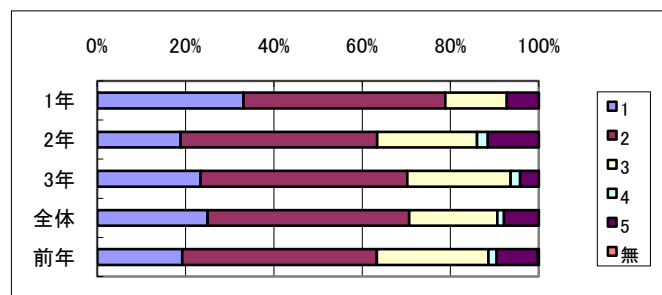

Q12 外部講師の授業や講話は私にとって有意義であった。

Q12	1	2	3	4	5	無
1年	33%	46%	14%	0%	7%	0%
2年	19%	45%	23%	2%	12%	0%
3年	23%	47%	23%	2%	4%	0%
全体	25%	46%	20%	2%	8%	0%
前年	19%	44%	25%	2%	9%	0%