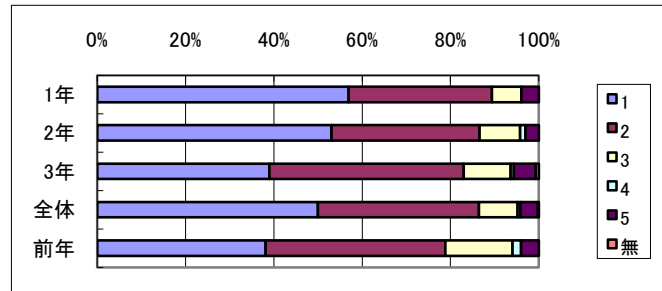

Q04	1	2	3	4	5	無
1年	32%	42%	13%	1%	11%	0%
2年	18%	51%	23%	4%	4%	0%
3年	18%	43%	32%	1%	6%	0%
全体	23%	46%	23%	2%	7%	0%
前年	28%	49%	17%	2%	5%	0%

Q5 教科指導において指導方法や内容が工夫されている授業が多い。

Q05	1	2	3	4	5	無
1年	21%	46%	21%	0%	12%	0%
2年	11%	47%	30%	5%	7%	0%
3年	9%	48%	37%	1%	6%	0%
全体	14%	47%	29%	2%	8%	0%
前年	12%	48%	29%	3%	9%	0%

Q6 本校の生徒指導や整容指導は厳しい。

Q06	1	2	3	4	5	無
1年	22%	46%	25%	2%	6%	0%
2年	28%	40%	25%	2%	5%	0%
3年	21%	26%	39%	6%	8%	0%
全体	24%	38%	29%	3%	6%	0%
前年	22%	29%	39%	5%	5%	0%

Q7 私の所属している部活動は活発で熱心な指導が行われている。

Q07	1	2	3	4	5	無
1年	60%	19%	17%	2%	3%	0%
2年	53%	28%	13%	3%	2%	0%
3年	52%	21%	17%	3%	6%	0%
全体	55%	23%	16%	3%	4%	0%
前年	55%	25%	13%	3%	3%	0%

Q8 生徒会活動や学校行事は活発に運営されている。

Q08	1	2	3	4	5	無
1年	57%	32%	7%	0%	4%	0%
2年	53%	34%	9%	1%	3%	0%
3年	39%	44%	11%	1%	5%	1%
全体	50%	36%	9%	1%	4%	0%
前年	38%	41%	15%	2%	4%	0%

Q9 学校はいつもきれいに清掃されている。

Q09	1	2	3	4	5	無
1年	26%	52%	18%	1%	3%	0%
2年	13%	52%	29%	2%	4%	0%
3年	11%	39%	42%	5%	3%	0%
全体	17%	48%	29%	3%	3%	0%
前年	17%	51%	25%	5%	1%	0%