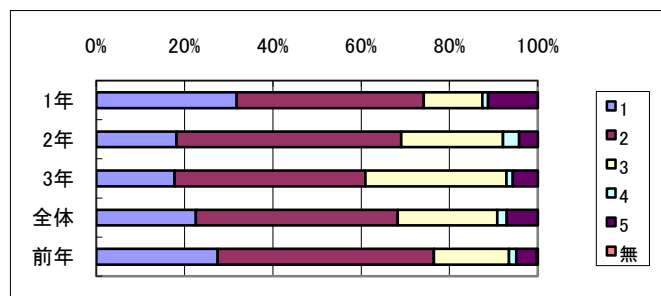

Q3 本校は充実した学校生活を送れる。

Q03	1	2	3	4	5	無
1年	32%	53%	12%	1%	2%	0%
2年	21%	51%	19%	3%	6%	0%
3年	23%	43%	26%	2%	5%	0%
全体	26%	49%	19%	2%	4%	0%
前年	27%	47%	20%	2%	4%	0%

1～そう思う
2～少しそう思う
3～あまり思わない
4～そう思わない
5～わからない

Q4 進路指導について必要な情報が提供されている。

Q04	1	2	3	4	5	無
1年	32%	42%	13%	1%	11%	0%
2年	18%	51%	23%	4%	4%	0%
3年	18%	43%	32%	1%	6%	0%
全体	23%	46%	23%	2%	7%	0%
前年	28%	49%	17%	2%	5%	0%

Q5 教科指導において指導方法や内容が工夫されている授業が多い。

Q05	1	2	3	4	5	無
1年	21%	46%	21%	0%	12%	0%
2年	11%	47%	30%	5%	7%	0%
3年	9%	48%	37%	1%	6%	0%
全体	14%	47%	29%	2%	8%	0%
前年	12%	48%	29%	3%	9%	0%