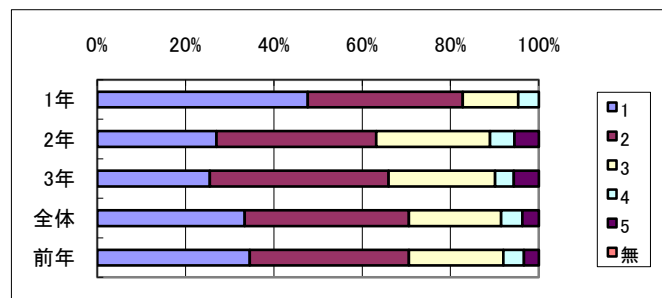

Q6 本校の生徒指導や整容指導は厳しい。

Q06	1	2	3	4	5	無
1年	22%	46%	25%	2%	6%	0%
2年	28%	40%	25%	2%	5%	0%
3年	21%	26%	39%	6%	8%	0%
全体	24%	38%	29%	3%	6%	0%
前年	22%	29%	39%	5%	5%	0%

Q7 私の所属している部活動は活発で熱心な指導が行われている。

Q07	1	2	3	4	5	無
1年	60%	19%	17%	2%	3%	0%
2年	53%	28%	13%	3%	2%	0%
3年	52%	21%	17%	3%	6%	0%
全体	55%	23%	16%	3%	4%	0%
前年	55%	25%	13%	3%	3%	0%

Q8 生徒会活動や学校行事は活発に運営されている。

Q08	1	2	3	4	5	無
1年	57%	32%	7%	0%	4%	0%
2年	53%	34%	9%	1%	3%	0%
3年	39%	44%	11%	1%	5%	1%
全体	50%	36%	9%	1%	4%	0%
前年	38%	41%	15%	2%	4%	0%

Q9 学校はいつもきれいに清掃されている。

Q09	1	2	3	4	5	無
1年	26%	52%	18%	1%	3%	0%
2年	13%	52%	29%	2%	4%	0%
3年	11%	39%	42%	5%	3%	0%
全体	17%	48%	29%	3%	3%	0%
前年	17%	51%	25%	5%	1%	0%

Q10 授業に必要な施設・設備が整っている。

Q10	1	2	3	4	5	無
1年	42%	39%	12%	1%	5%	0%
2年	28%	42%	22%	2%	6%	0%
3年	23%	47%	22%	4%	5%	0%
全体	31%	42%	19%	2%	5%	0%
前年	34%	47%	11%	2%	5%	0%

Q11 部活動に必要な施設・設備が整っている。

Q11	1	2	3	4	5	無
1年	48%	35%	13%	5%	0%	0%
2年	27%	36%	26%	6%	6%	0%
3年	26%	40%	24%	4%	6%	0%
全体	33%	37%	21%	5%	4%	0%
前年	35%	36%	21%	5%	3%	0%