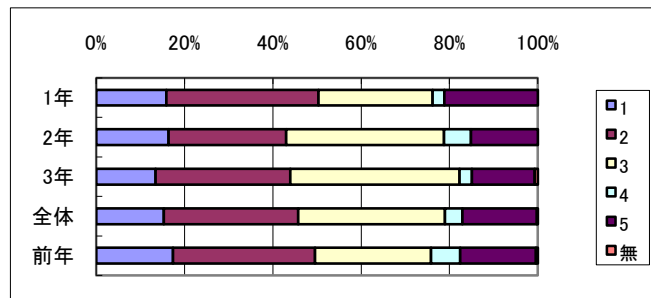

Q8 生徒会活動や学校行事は活発に運営されている。

Q08	1	2	3	4	5	無
1年	57%	32%	7%	0%	4%	0%
2年	53%	34%	9%	1%	3%	0%
3年	39%	44%	11%	1%	5%	1%
全体	50%	36%	9%	1%	4%	0%
前年	38%	41%	15%	2%	4%	0%

Q9 学校はいつもきれいに清掃されている。

Q09	1	2	3	4	5	無
1年	26%	52%	18%	1%	3%	0%
2年	13%	52%	29%	2%	4%	0%
3年	11%	39%	42%	5%	3%	0%
全体	17%	48%	29%	3%	3%	0%
前年	17%	51%	25%	5%	1%	0%

Q10 授業に必要な施設・設備が整っている。

Q10	1	2	3	4	5	無
1年	42%	39%	12%	1%	5%	0%
2年	28%	42%	22%	2%	6%	0%
3年	23%	47%	22%	4%	5%	0%
全体	31%	42%	19%	2%	5%	0%
前年	34%	47%	11%	2%	5%	0%

Q11 部活動に必要な施設・設備が整っている。

Q11	1	2	3	4	5	無
1年	48%	35%	13%	5%	0%	0%
2年	27%	36%	26%	6%	6%	0%
3年	26%	40%	24%	4%	6%	0%
全体	33%	37%	21%	5%	4%	0%
前年	35%	36%	21%	5%	3%	0%

Q12 外部講師の授業や講話は私にとって有意義であった。

Q12	1	2	3	4	5	無
1年	33%	46%	14%	0%	7%	0%
2年	19%	45%	23%	2%	12%	0%
3年	23%	47%	23%	2%	4%	0%
全体	25%	46%	20%	2%	8%	0%
前年	19%	44%	25%	2%	9%	0%

Q13 相談や悩みに親身になって応じてくれる先生がいる。

Q13	1	2	3	4	5	無
1年	16%	34%	26%	3%	21%	0%
2年	16%	27%	36%	6%	15%	0%
3年	13%	30%	38%	3%	14%	1%
全体	15%	30%	33%	4%	17%	0%
前年	17%	32%	26%	7%	17%	0%