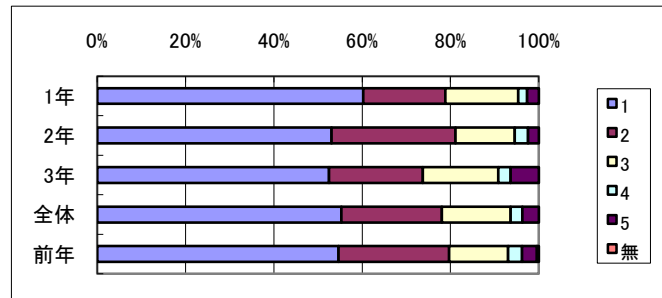

Q3 本校は充実した学校生活を送れる。

Q03	1	2	3	4	5	無
1年	32%	53%	12%	1%	2%	0%
2年	21%	51%	19%	3%	6%	0%
3年	23%	43%	26%	2%	5%	0%
全体	26%	49%	19%	2%	4%	0%
前年	27%	47%	20%	2%	4%	0%

1～そう思う
2～少しそう思う
3～あまり思わない
4～そう思わない
5～わからない

Q4 進路指導について必要な情報が提供されている。

Q04	1	2	3	4	5	無
1年	32%	42%	13%	1%	11%	0%
2年	18%	51%	23%	4%	4%	0%
3年	18%	43%	32%	1%	6%	0%
全体	23%	46%	23%	2%	7%	0%
前年	28%	49%	17%	2%	5%	0%

Q5 教科指導において指導方法や内容が工夫されている授業が多い。

Q05	1	2	3	4	5	無
1年	21%	46%	21%	0%	12%	0%
2年	11%	47%	30%	5%	7%	0%
3年	9%	48%	37%	1%	6%	0%
全体	14%	47%	29%	2%	8%	0%
前年	12%	48%	29%	3%	9%	0%

Q6 本校の生徒指導や整容指導は厳しい。

Q06	1	2	3	4	5	無
1年	22%	46%	25%	2%	6%	0%
2年	28%	40%	25%	2%	5%	0%
3年	21%	26%	39%	6%	8%	0%
全体	24%	38%	29%	3%	6%	0%
前年	22%	29%	39%	5%	5%	0%

Q7 私の所属している部活動は活発で熱心な指導が行われている。

Q07	1	2	3	4	5	無
1年	60%	19%	17%	2%	3%	0%
2年	53%	28%	13%	3%	2%	0%
3年	52%	21%	17%	3%	6%	0%
全体	55%	23%	16%	3%	4%	0%
前年	55%	25%	13%	3%	3%	0%