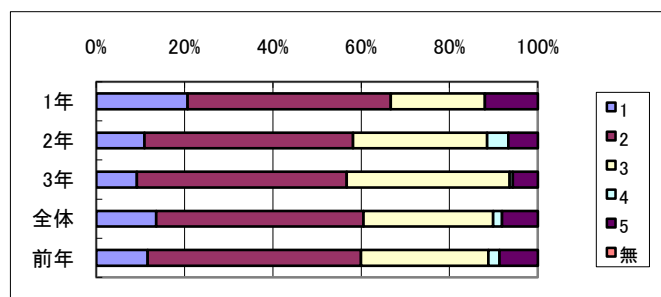

Q3 本校は充実した学校生活を送れる。

Q03	1	2	3	4	5	無
1年	32%	53%	12%	1%	2%	0%
2年	21%	51%	19%	3%	6%	0%
3年	23%	43%	26%	2%	5%	0%
全体	26%	49%	19%	2%	4%	0%
前年	27%	47%	20%	2%	4%	0%

1～そう思う
2～少しそう思う
3～あまり思わない
4～そう思わない
5～わからない

Q4 進路指導について必要な情報が提供されている。

Q04	1	2	3	4	5	無
1年	32%	42%	13%	1%	11%	0%
2年	18%	51%	23%	4%	4%	0%
3年	18%	43%	32%	1%	6%	0%
全体	23%	46%	23%	2%	7%	0%
前年	28%	49%	17%	2%	5%	0%

Q5 教科指導において指導方法や内容が工夫されている授業が多い。

Q05	1	2	3	4	5	無
1年	21%	46%	21%	0%	12%	0%
2年	11%	47%	30%	5%	7%	0%
3年	9%	48%	37%	1%	6%	0%
全体	14%	47%	29%	2%	8%	0%
前年	12%	48%	29%	3%	9%	0%