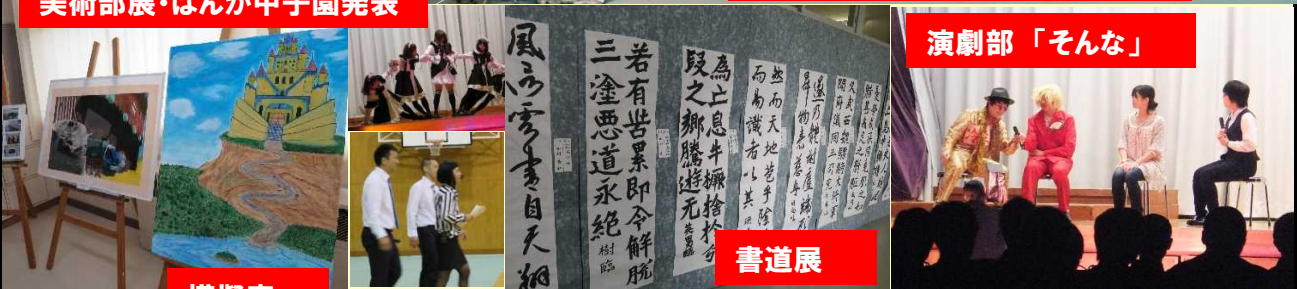

紫薫祭スナップ

家庭部 お茶会・華道展

平丸大人気!

美術部展・はなが甲子園発表

吹奏楽部 POPS&ジャズ月

模擬店

書道展

演劇部「そんな」

平丸食堂・紫薫そばセット

家政科学科展

PTA青空市場

音楽選択者合唱&ギター演奏

～新人大会②～ 各部健闘

【卓球】

県高等学校新人大会 盛岡地区予選

盛岡体育館 9/26・27