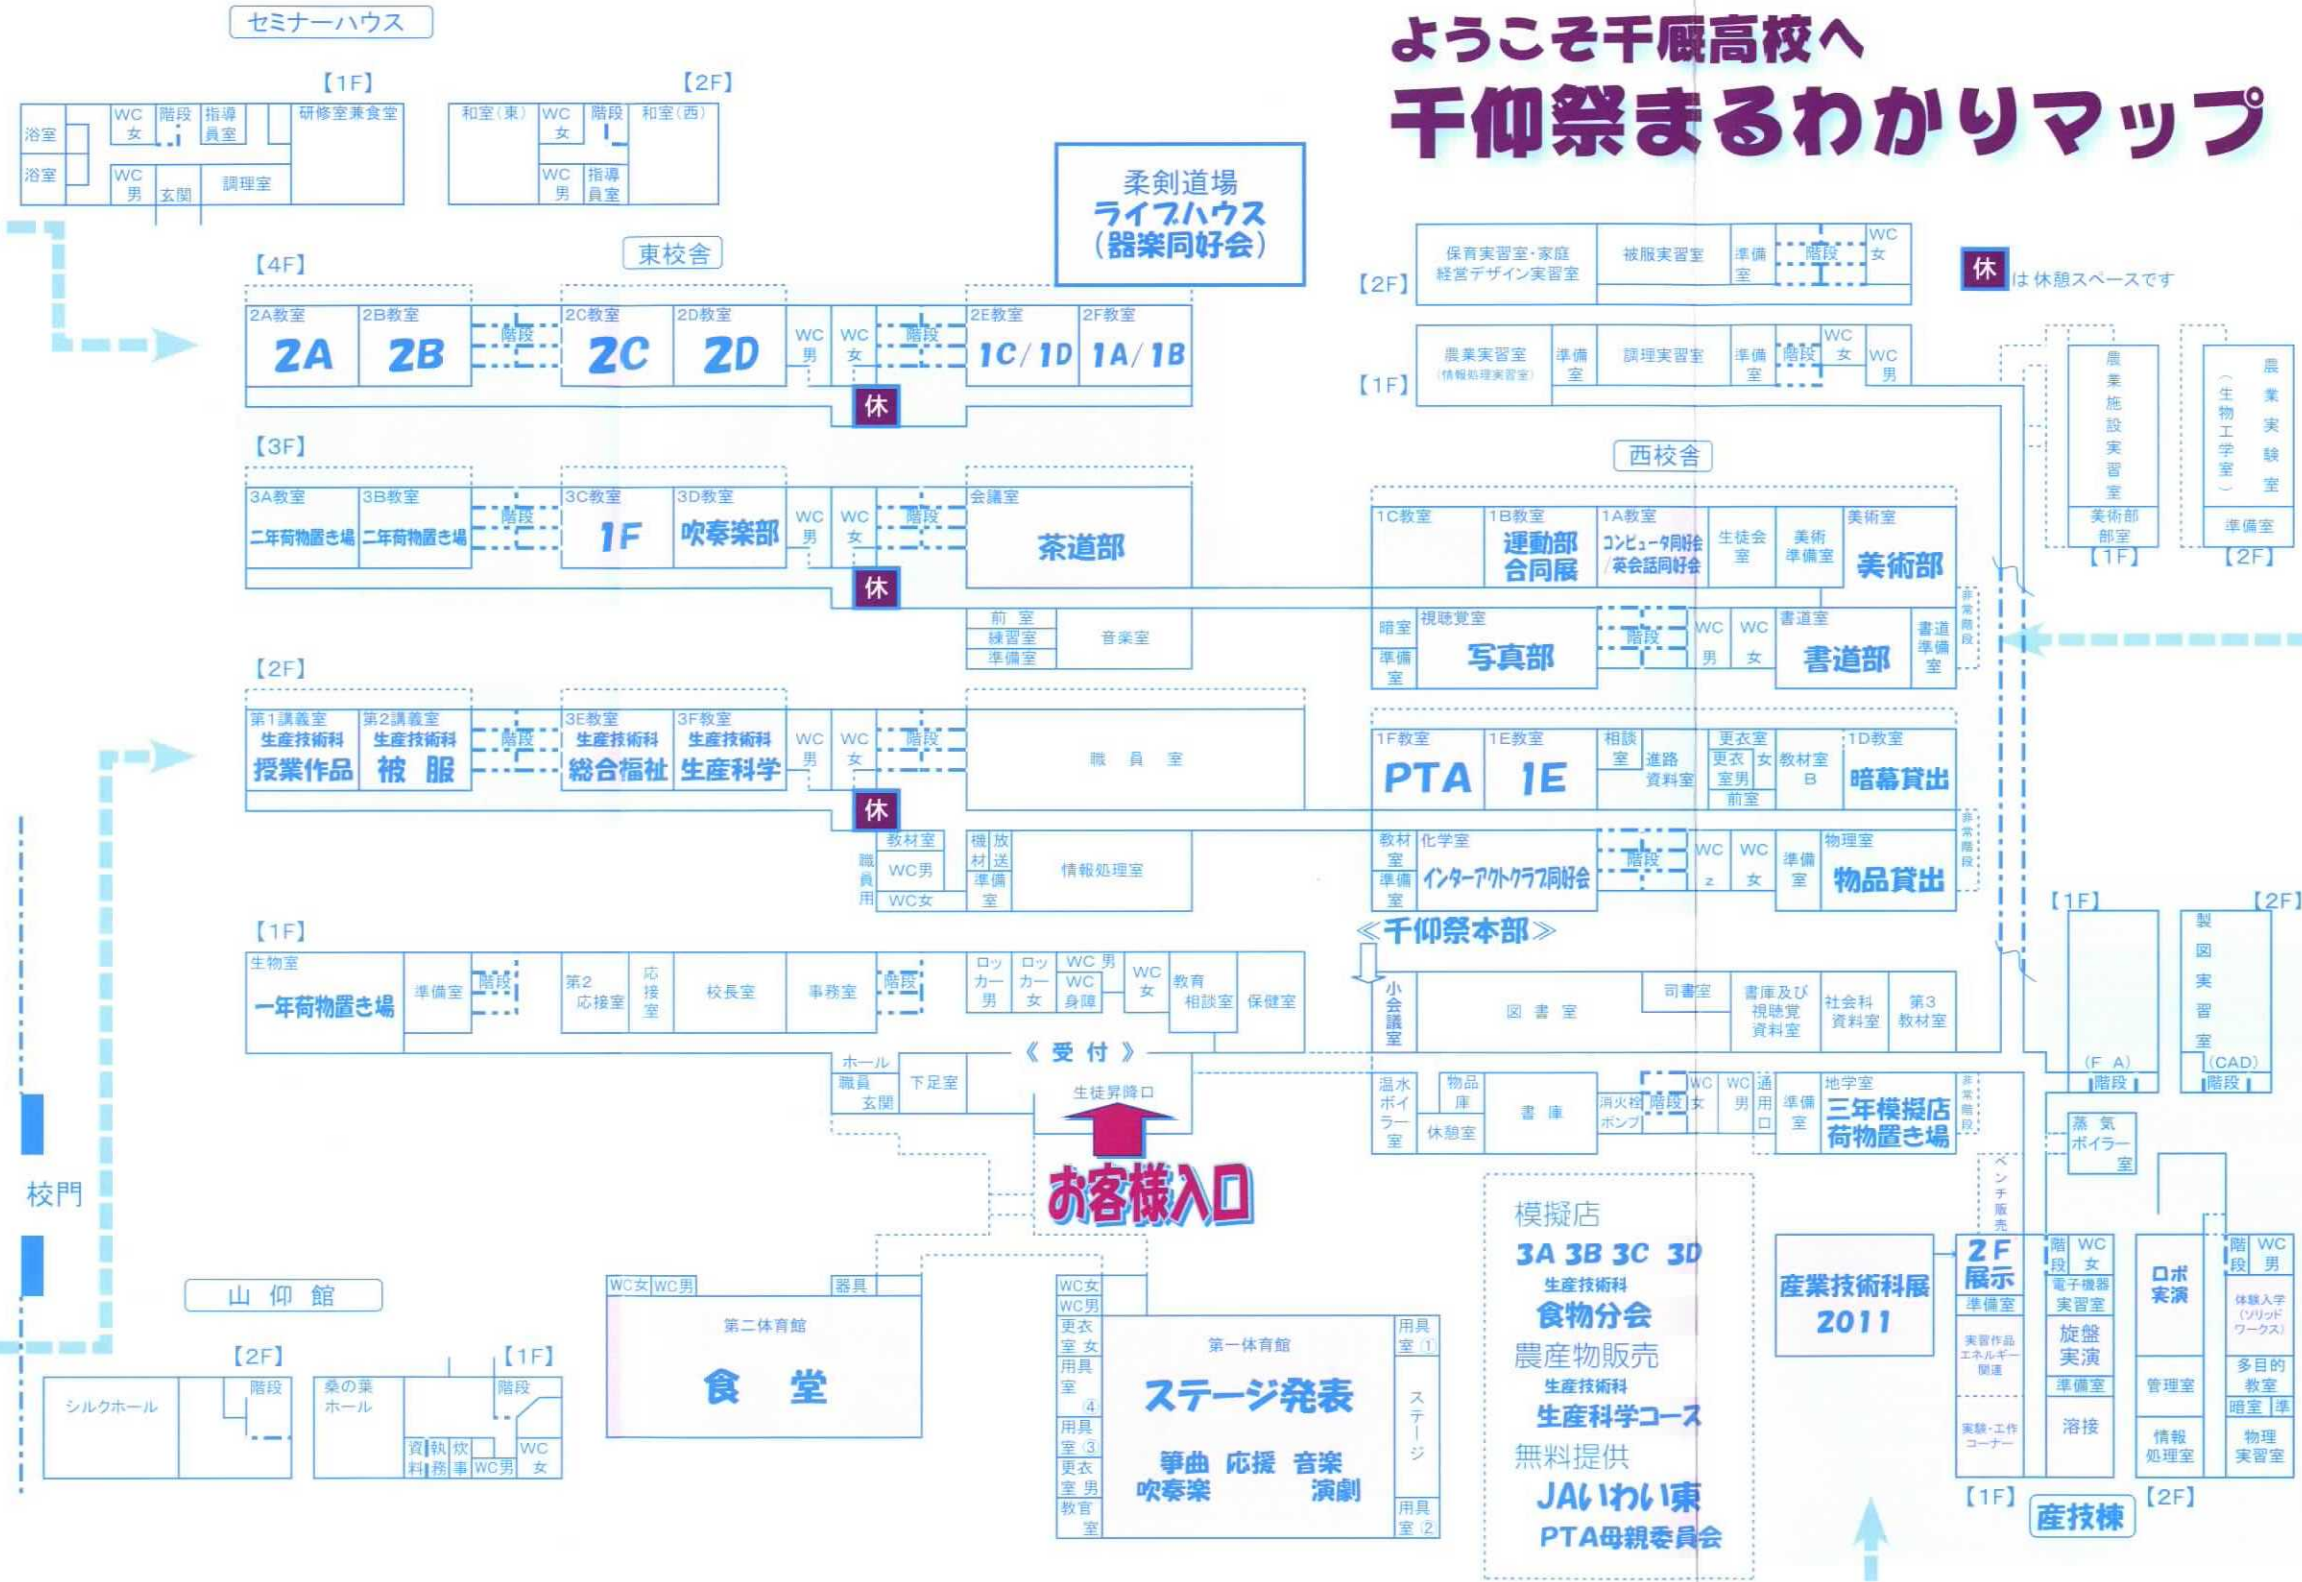

美術部
秋の果樹園
~実る芸術~
 『しおり作り体験』を行いま
 す。自分だけのしおりを作っ
 てみませんか?美術室にてお
 待ちしております。

写真部
千高Photographer2011
 私たち写真部は、個性あふれ
 る作品を制作し、コンテスト
 に出品してきました。ぜひご
 覧ください。

書道部
**書道部・書道選択生
 作品展示**
 書道部、書道選択生の作品展
 です。
 テーマ『乗り越えよう震災
 書道でつなぐ 命と未来』

PTA企画
 各委員会活動報告、会員の作
 品展示。母親委員会では「押
 し花アート」作品の展示、が
 んづき他のおふるまい。

1年E組
1Eのゆかいな仲間たち☆
 このメンバーで野菜などを育
 っています。野菜に興味があ
 る人、1Eのメンバーを知り
 たい人、是非見に来て下さ
 い!

インターアクトクラブ同好会
福祉バザーと活動内容の展示
 福祉バザーでは、たくさんの
 品物を格安で販売していま
 す。ぜひ来て下さい!!

ようこそ千原高校へ 千原祭まるわかりマップ

休 は休憩スペースです

お客様入口

校門

産技棟