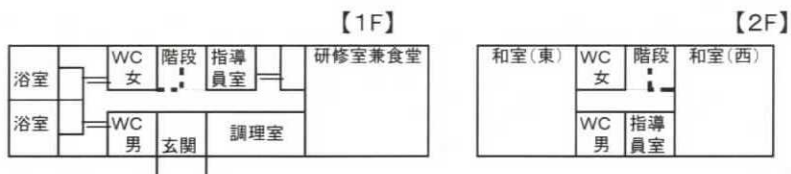

ようこそ千厩高校へ！！ 2010 千仰祭まるわかりマップ

セミナーハウス

柔剣道場
ライフハウス
(器楽同好会)

休 は休憩スペースです

校門

お客様入口

山仰館

産技棟