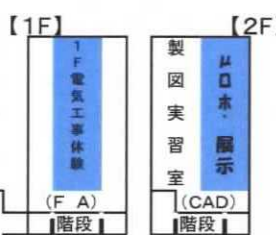

ようこそ千厩高校へ！！ 2010 千仰祭まるわかりマップ

セミナーハウス

柔剣道場
ライフハウス
(器楽同好会)

休 は休憩スペースです

校門

お客様入口

山仰館

産技棟