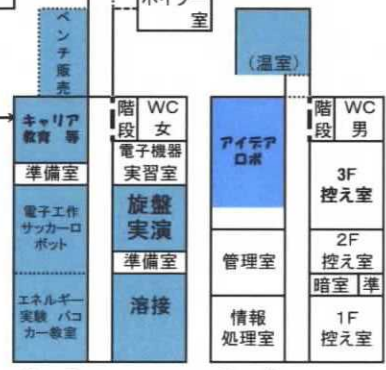

ようこそ千厩高校へ！！ 2010 千仰祭まるわかりマップ

セミナーハウス

柔剣道場
ライフハウス
(器楽同好会)

休 は休憩スペースです

校門

お客様入口

山仰館

産技棟