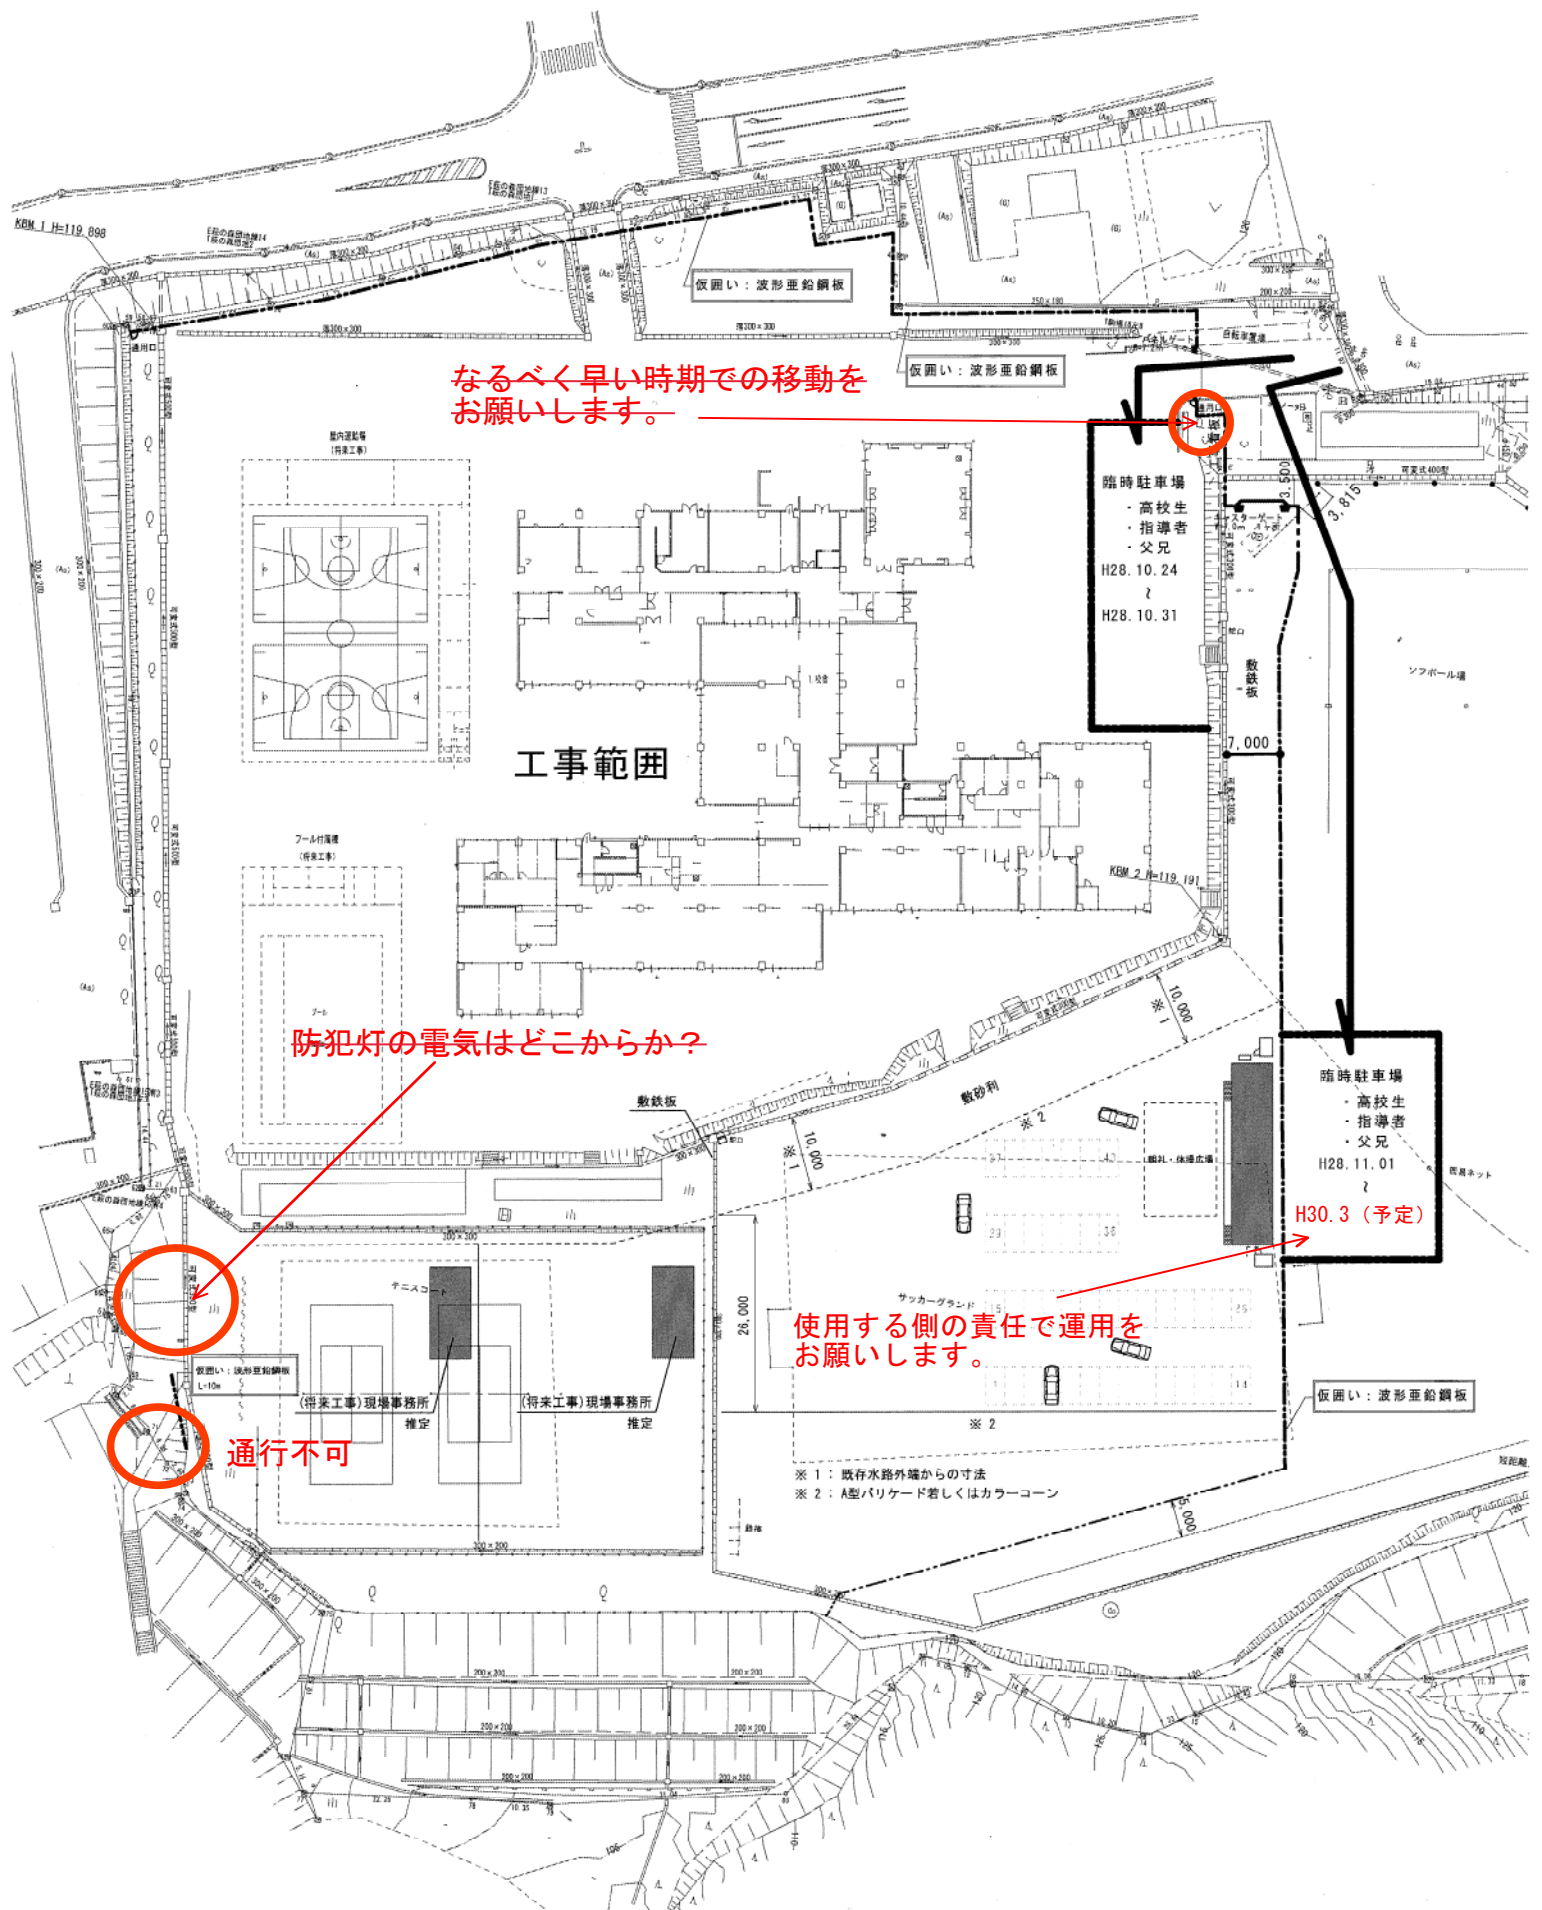

1 部活動の場所

部	現 在	変 更 後	備 考
硬式野球部	旧駒場校舎 (上駒場 10-2)	※千厩野球場	千厩字神ノ田 48-1
ソフトボール部		旧駒場校舎（変更なし）	野球部側へ移動
ソフトテニス部		※千厩多目的グラウンド (テニスコート)	千厩字草井沢 32-2
サッカー部		※千厩多目的グラウンド (サッカー場)	千厩字草井沢 32-2
弓道部		旧駒場校舎（変更無し）	

※ 一関市体育施設を優先的に借用し利用できることとなりました。

公共施設です。利用に当たっては、ルールとマナーを守り大切に利用しましょう。

2 部室（駒場）

現在の部室棟も工事に伴い解体されます。代替施設として、旧駒場校舎地内のクラブハウスを利用します。

なお、硬式野球部は変更後の場所が離れていることから、千厩野球場施設を利用します。

3 変更の時期

原則として、平成28年11月1日からとなります。現場工事の進捗状況等により随時移行していく場合もあります。

仮設駐車場の変更

1 現在の駐車場は、建設予定地となるため新たにソフトボール場外野部分を駐車場とします。（裏面の斜線部分）

2 建設工事車両出入り口が隣接した場所となりますので、**出入りの際は、安全に十分ご注意ください。**

担当：岩手県立千厩高等学校 事務長 金野 幸太郎 電話：0191-53-2091
--

※高校生部活関係者駐車場について

なるべく早い時期での移動をお願いします。

臨時駐車場
 ・高校生
 ・指導者
 ・父兄
 H28.10.24
 ~
 H28.10.31