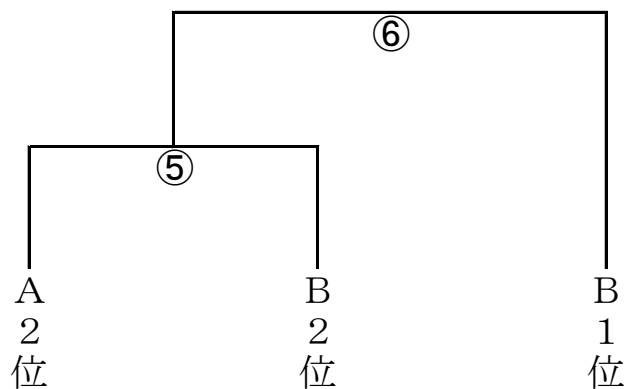

令和4年度全国高等学校総合体育大会東北地区予選会 組み合わせ表

●男子 決勝リーグ

	三沢	修明	置賜農業	沼宮内	勝	負	分	勝点	得点	失点	得失点差	順位
三沢		1	3	6								
修明			5	4								
置賜農業				2								
沼宮内												

※上位2チームがIH出場権を獲得。

○女子 予選リーグ

Aブロック

	不来方	三沢	米沢商業	勝	負	分	勝点	得点	失点	得失点差	順位
不来方		①	④								
三沢			③								
米沢商業											

Bブロック

	築館	修明	勝	負	分	勝点	得点	失点	得失点差	順位
築館		②								
修明										

※Aブロックの1位は、IH出場権を獲得。

○女子 代表決定トーナメント

※⑥の勝者は、IH出場権を獲得。