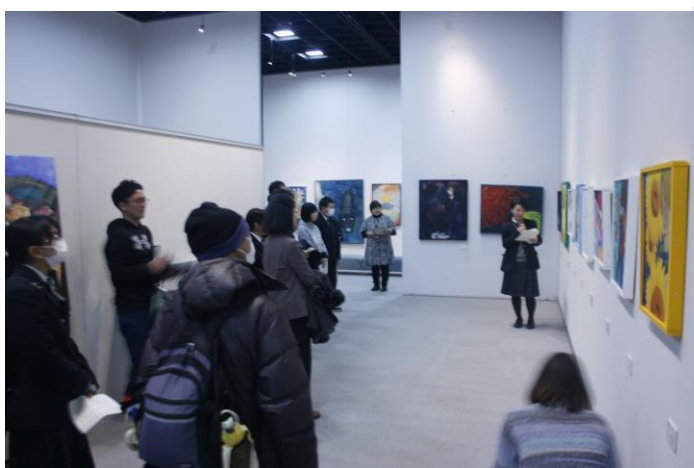

令和2年2月9日(日)石神の丘美術館で行われていた「岩手県高文連二戸恥部高等学校合同美術展」の最終日、本校美術部員による作品紹介と吹奏楽部のミニコンサートが行われました。

造形芸術部美術班と吹奏楽部の皆さん

吹奏楽部と美術部の皆さんは、考査期間中にもかかわらず練習や準備に取り組んでくれました。吹奏楽部の3年生2名もこの日のために助っ人を引き受けてくれました。また当日は校長先生も来場してくれて激励していただきました。

9日の最終日だけでなく、展示期間中にわざわざ足をお運び頂きました大勢の皆様へ感謝申し上げます。ありがとうございました。(沼宮内高校生徒指導部、美造形芸術部美術班、吹奏楽部一同)

<沼宮内高校HP管理運営委員会>