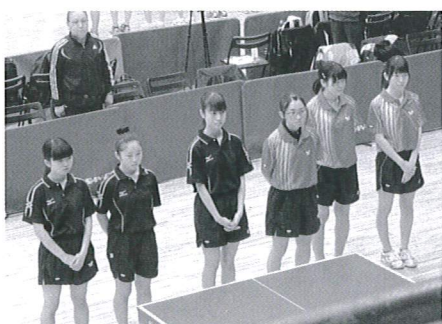

地区7位 県大会出場

《女子シングルス》

畑中明美(3年) 2回戦進出

千葉咲晏良(3年) 2回戦進出

《男子ダブルス》

畑中 崇(3年)

田中未来(2年) 4回戦進出

地区5位