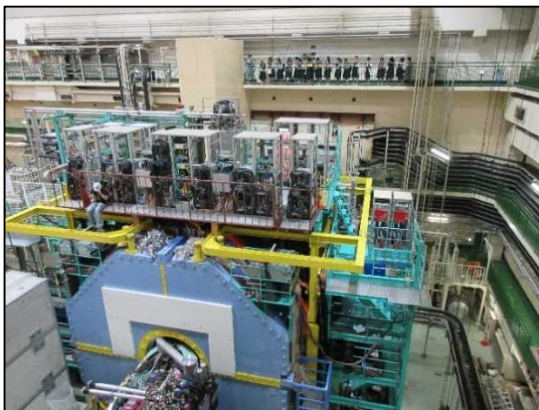

## 2年理数科 筑波研修①

2年理数科30名は、9月26日(木)～9月30日(日)に3泊4日で筑波研修を実施しました。研修の様子を報告いたします。

【9月26日(木) 研修1日目】

研修①：高エネルギー加速器研究機構

Bファクトリーの Belle II 観測装置

超伝導加速試験設備

研修②：サイバーダイナスタジオ

ロボットスーツHAL 3号機

HALの動作体験

【9月27日(金) 研修2日目】

研修③：筑波大学

計算科学研究センターのスーパーコンピュータ

研修④：東京大学柏キャンパス

野外で飼育されているメダカ（在来種）の観察  
※一関で採取されたメダカもいました