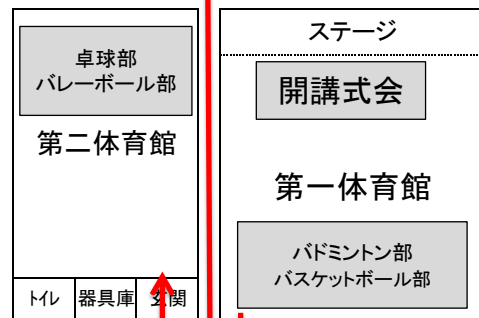

H29一日体験入学 部活動場所等校舎図

校舎配置図(全体)

学校名	岩手県立水沢商業高等学校
-----	--------------

【産振棟】

3階 【校舎棟】

【産振棟】

2階 【校舎棟】

野球・ソフトボール・陸上競技・弓道・ソフトテニス

【産振棟】

1階 【校舎棟】

野球・ソフトボール・陸上競技・弓道・ソフト

茶道部