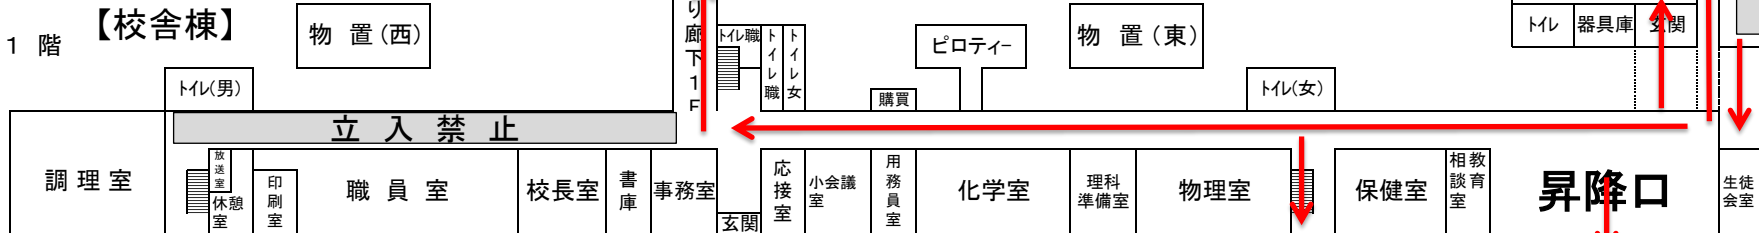

H29一日体験入学 部活動場所等校舎図

校舎配置図(全体)

学校名	岩手県立水沢商業高等学校
-----	--------------

【産振棟】

3階 【校舎棟】

【産振棟】

2階 【校舎棟】

野球・ソフトボール・陸上競技・弓道・ソフトテニス

【産振棟】

1階 【校舎棟】

野球・ソフトボール・陸上競技・弓道・ソフト

茶道部