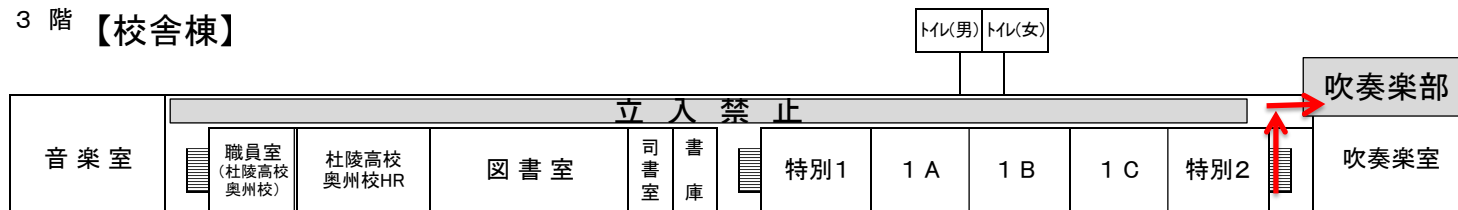

H29一日体験入学 部活動場所等校舎図

校舎配置図(全体)

学校名	岩手県立水沢商業高等学校
-----	--------------

【産振棟】

3階 【校舎棟】

【産振棟】

2階 【校舎棟】

野球・ソフトボール・陸上競技・弓道・ソフトテニス

【産振棟】

1階 【校舎棟】

野球・ソフトボール・陸上競技・弓道・ソフト

茶道部