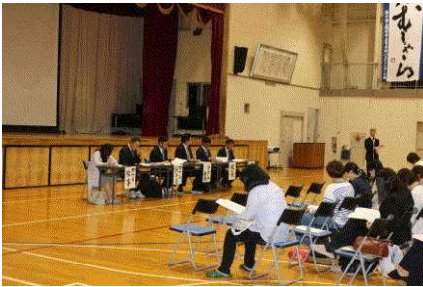

1	受付	13:00	～	13:30	(生徒昇降口)
2	授業参観	13:15	～	14:00	
3	講演	14:10	～	14:50	(第一体育館)
4	部活動発表	15:00	～	15:30	(")
5	総会	15:40	～	16:15	(")
6	学年懇談	16:20	～	16:50	
7	学級懇談	16:50	～		

<授業参観の様子です！！>

●明るい挨拶・しっかりした返事 ●きれいな環境 ●豊かなコミュニケーション

<本日の謎かけです！！>

「PTA活動」とかけまして、「弓道」と解きます。
その心は、どちらも力を出すのは、「子の為(弧の溜め)」です。

< 赤寄先生講演会の様子です！！ >

< 部活動発表の様子です！！ >

< PTA総会の様子です！！ >

< 学年懇談の様子です！！ >

☆ 日常の五心

- 一、すみませんという 反省の心
- 二、はいという 素直な心
- 三、おかげさまでという 謙虚な心
- 四、私がかしますという 奉仕の心
- 五、ありがとうございます 感謝の心