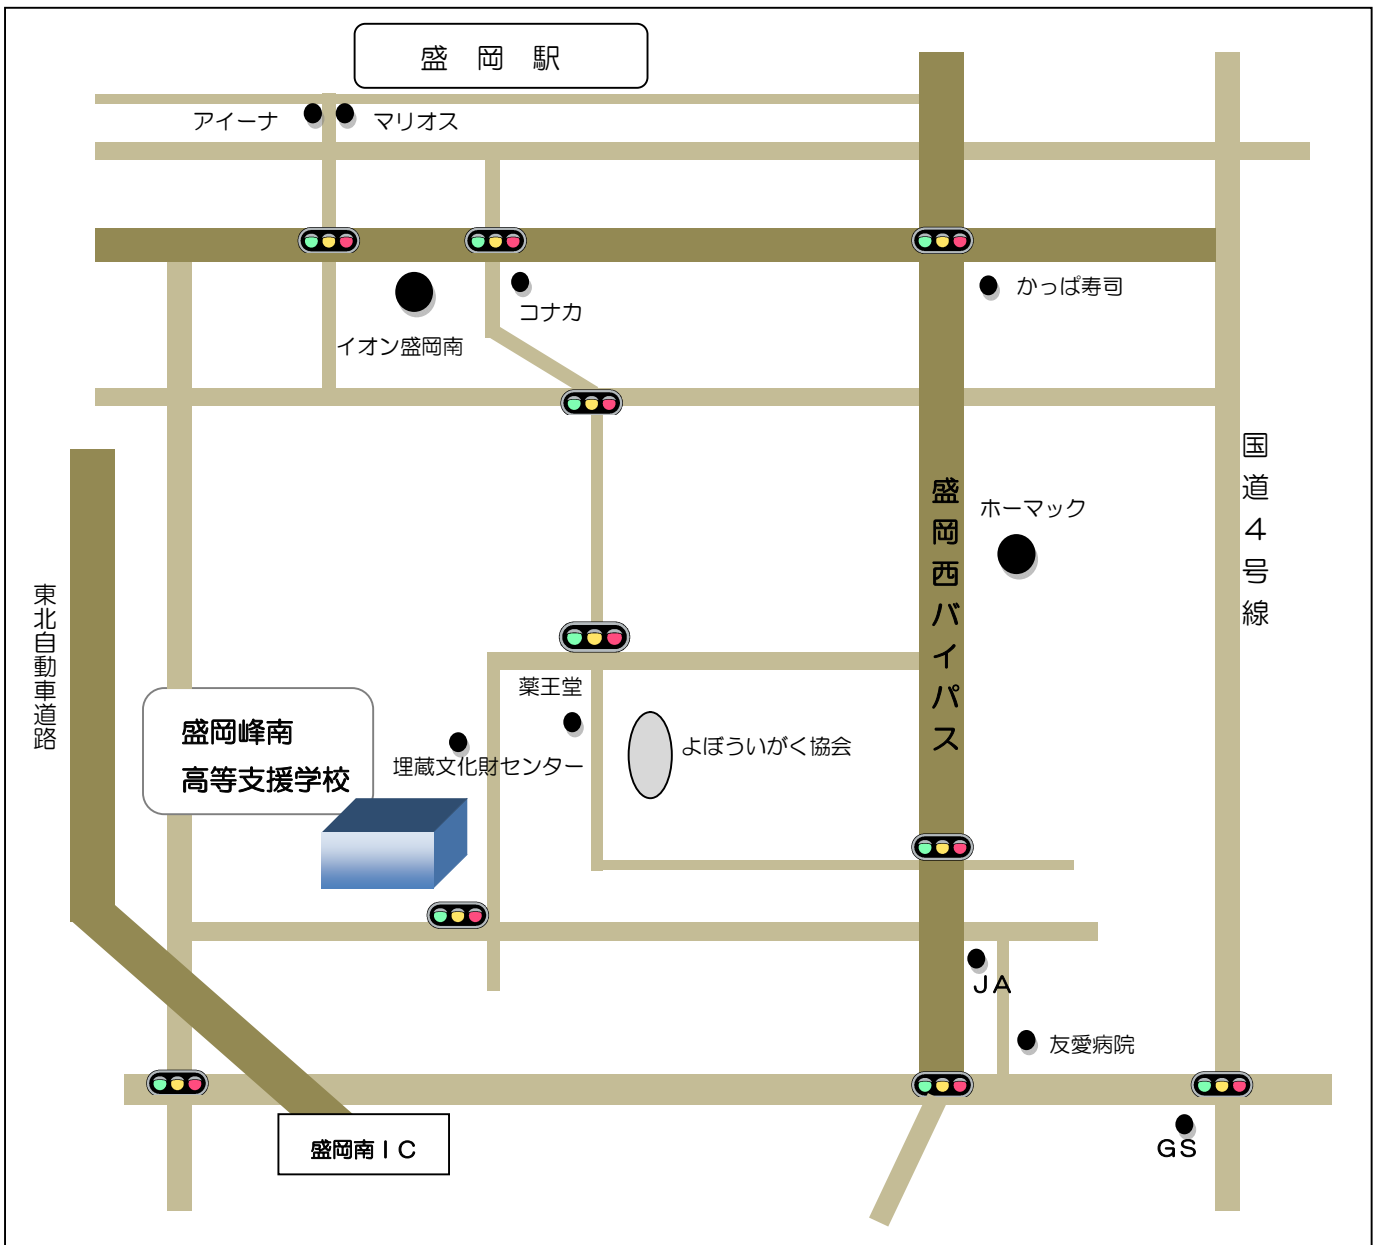

案内図

交通案内

- JR仙北町駅から約3km/車で7分
- JR岩手飯岡駅から約4km/車で8分
- 盛岡南インターチェンジから約2.5km/車で5分
- JR盛岡駅から約7.5km/バスで20分（飯岡線・矢巾営業所行き、下久根下車徒歩1分）