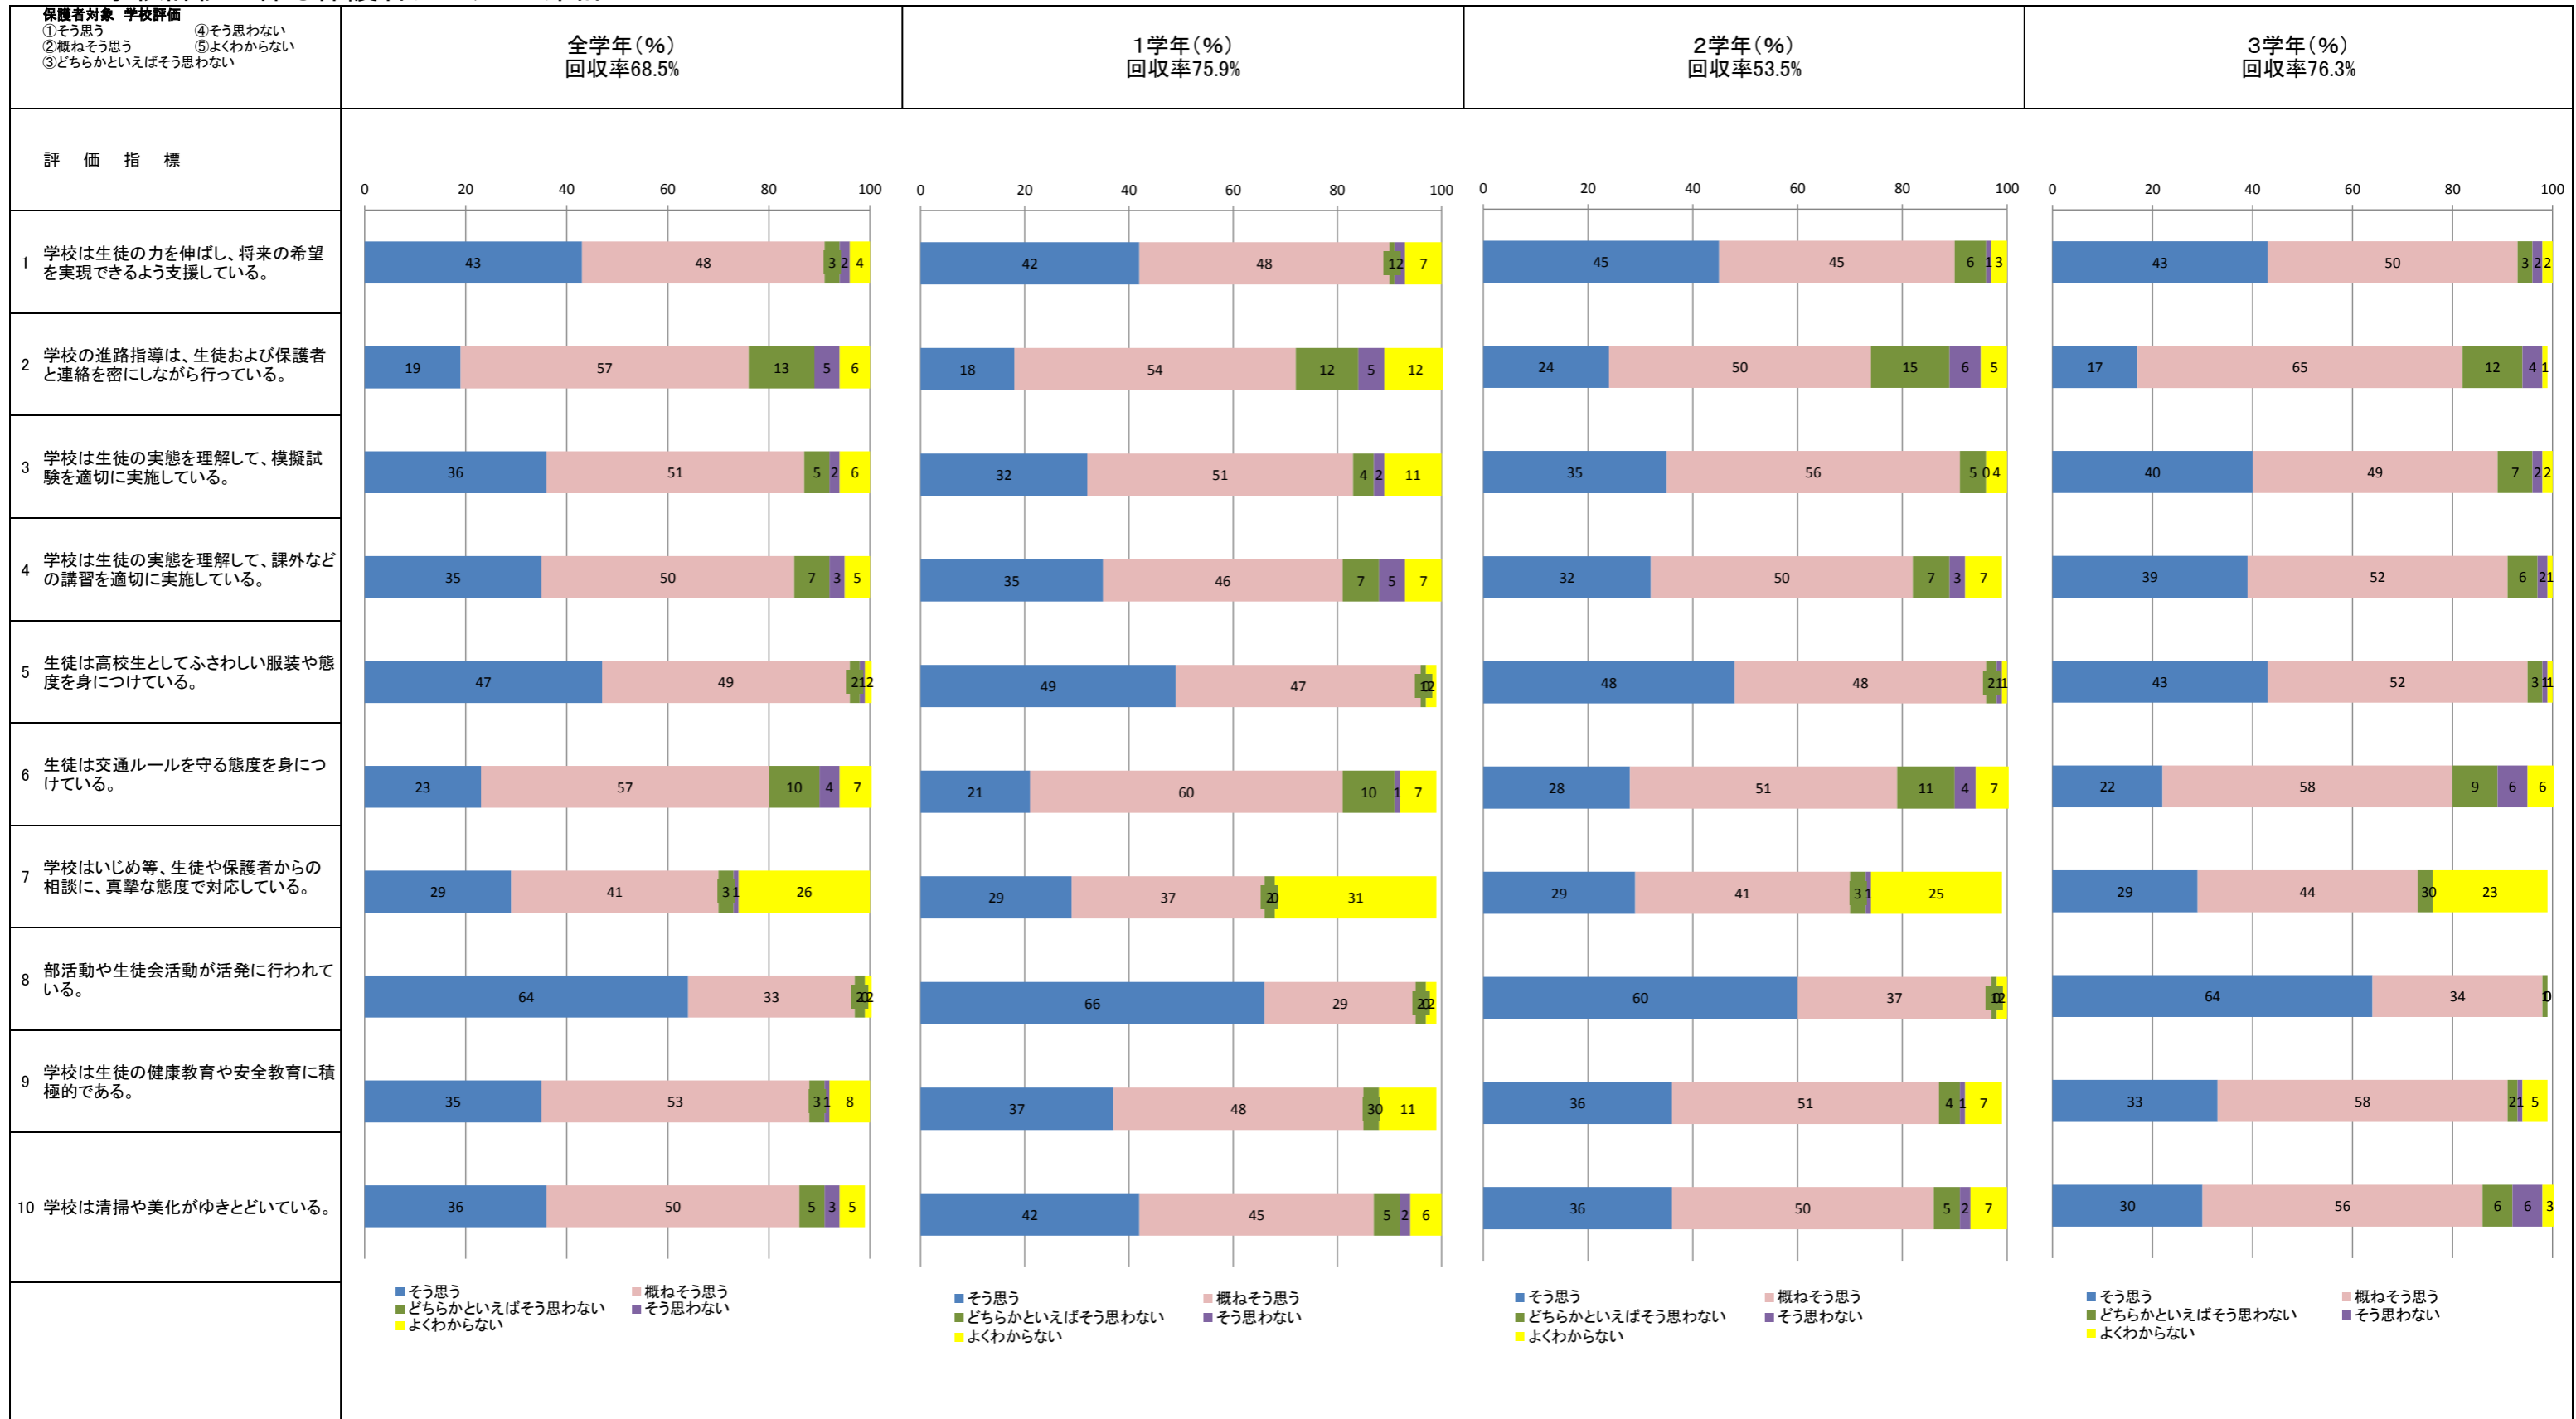

学校評価に係る保護者アンケート集計

●肯定的評価(全体として90%を超える項目): #: 158 (→昨年度と同じ)