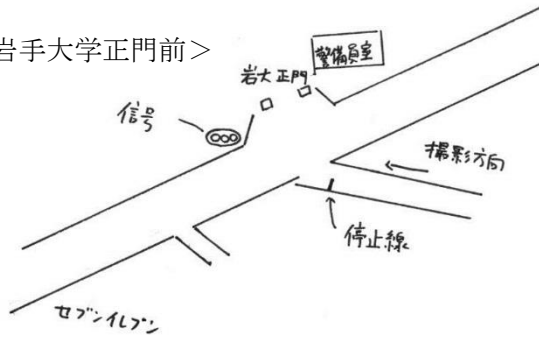

交通安全街頭指導

10/18 (火) ~20 (木) に交通安全街頭指導を実施しています。今回は「自転車の交差点での左折」について重点的に指導にあたっています。

<岩手大学正門前>

ここは上の地図の撮影方向からの「赤信号での左折進入」が多く見られるところです。交差点の手前に信号がないのでわかりにくいかもしれませんが、自転車は奥の信号（写真参照）に従って通行することになります。

<かまだ食堂前>

ここも盛岡駅方面から学校に向かう時に「赤信号での左折進入」が多く見られます。赤信号では写真のように停止線の手前で止まって下さい。

交通ルールは、安全な通行のために定められています。事故のリスクを減少させるために交通ルールを理解し、それに従った通行を心がけたいものです。

文責：生徒指導主事 青木 裕信
Tel 019-623-4491