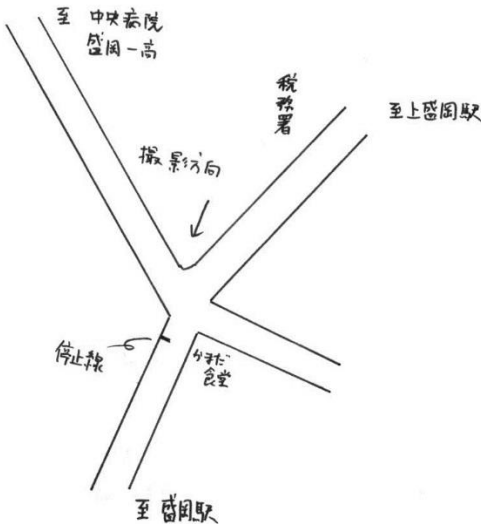

交通安全街頭指導

10/18 (火) ~20 (木) に交通安全街頭指導を実施しています。今回は「自転車の交差点での左折」について重点的に指導にあたっています。

<岩手大学正門前>

ここは上の地図の撮影方向からの「赤信号での左折進入」が多く見られるところです。交差点の手前に信号がないのでわかりにくいかもしれませんが、自転車は奥の信号（写真参照）に従って通行することになります。

<かまだ食堂前>

ここも盛岡駅方面から学校に向かう時に「赤信号での左折進入」が多く見られます。赤信号では写真のように停止線の手前で止まって下さい。

交通ルールは、安全な通行のために定められています。事故のリスクを減少させるために交通ルールを理解し、それに従った通行を心がけたいものです。

文責：生徒指導主事 青木 裕信
Tel 019-623-4491