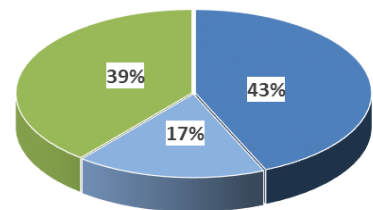

就職内定者の内訳

■ 奥州管内 ■ 奥州以外の県内 ■ 岩手県外