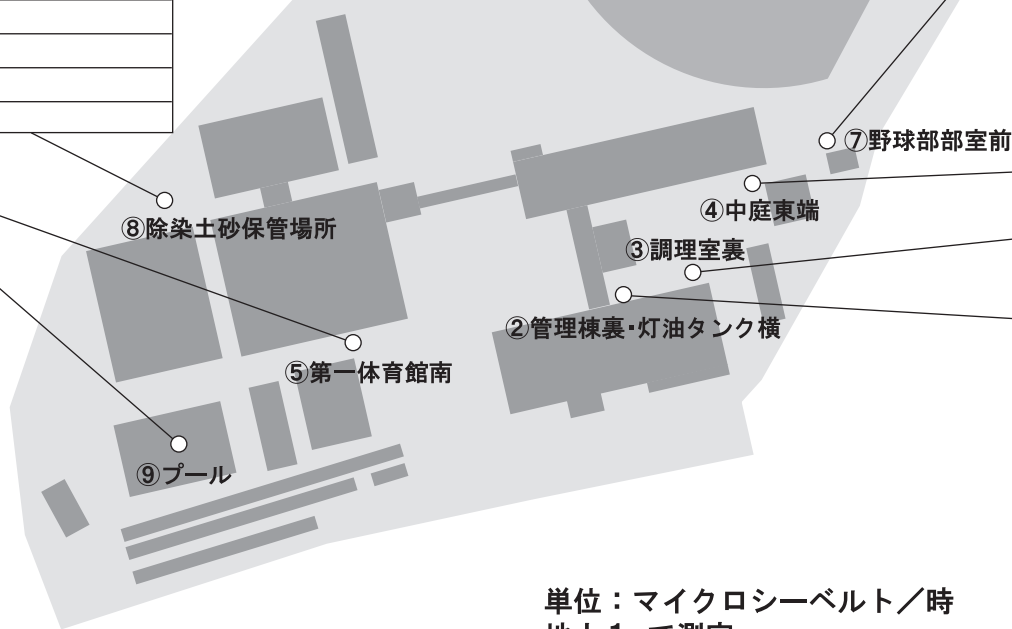

平成26年度前沢高校放射線量測定結果

⑥ウエイト室南	
4月10日	0.16 $\mu\text{sv/h}$
5月12日	0.18 $\mu\text{sv/h}$
6月9日	0.16 $\mu\text{sv/h}$
7月8日	0.16 $\mu\text{sv/h}$
8月21日	0.15 $\mu\text{sv/h}$

①グラウンド	
4月10日	0.07 $\mu\text{sv/h}$
5月12日	0.07 $\mu\text{sv/h}$
6月9日	0.07 $\mu\text{sv/h}$
7月8日	0.07 $\mu\text{sv/h}$
8月21日	0.06 $\mu\text{sv/h}$

⑤第一体育館南	
4月10日	0.1 $\mu\text{sv/h}$
5月12日	0.12 $\mu\text{sv/h}$
6月9日	0.11 $\mu\text{sv/h}$
7月8日	0.08 $\mu\text{sv/h}$
8月21日	0.1 $\mu\text{sv/h}$

⑧除染土砂保管場所	
4月10日	0.1 $\mu\text{sv/h}$
5月12日	0.1 $\mu\text{sv/h}$
6月9日	0.1 $\mu\text{sv/h}$
7月8日	0.09 $\mu\text{sv/h}$
8月21日	0.1 $\mu\text{sv/h}$

⑦野球部部室前	
4月10日	0.13 $\mu\text{sv/h}$
5月12日	0.11 $\mu\text{sv/h}$
6月9日	0.12 $\mu\text{sv/h}$
7月8日	0.11 $\mu\text{sv/h}$
8月21日	0.11 $\mu\text{sv/h}$

④中庭東端	
4月10日	0.22 $\mu\text{sv/h}$
5月12日	0.2 $\mu\text{sv/h}$
6月9日	0.18 $\mu\text{sv/h}$
7月8日	0.17 $\mu\text{sv/h}$
8月21日	0.16 $\mu\text{sv/h}$

⑨プール	
4月10日	未測定
5月12日	未測定
6月9日	未測定
7月8日	0.08 $\mu\text{sv/h}$
8月21日	0.08 $\mu\text{sv/h}$

②管理棟裏・灯油タンク横	
4月10日	0.11 $\mu\text{sv/h}$
5月12日	0.11 $\mu\text{sv/h}$
6月9日	0.10 $\mu\text{sv/h}$
7月8日	0.09 $\mu\text{sv/h}$
8月21日	0.10 $\mu\text{sv/h}$

③調理室裏	
4月10日	0.1 $\mu\text{sv/h}$
5月12日	0.13 $\mu\text{sv/h}$
6月9日	0.11 $\mu\text{sv/h}$
7月8日	0.13 $\mu\text{sv/h}$
8月21日	0.11 $\mu\text{sv/h}$

単位：マイクロシーベルト/時
地上1mで測定