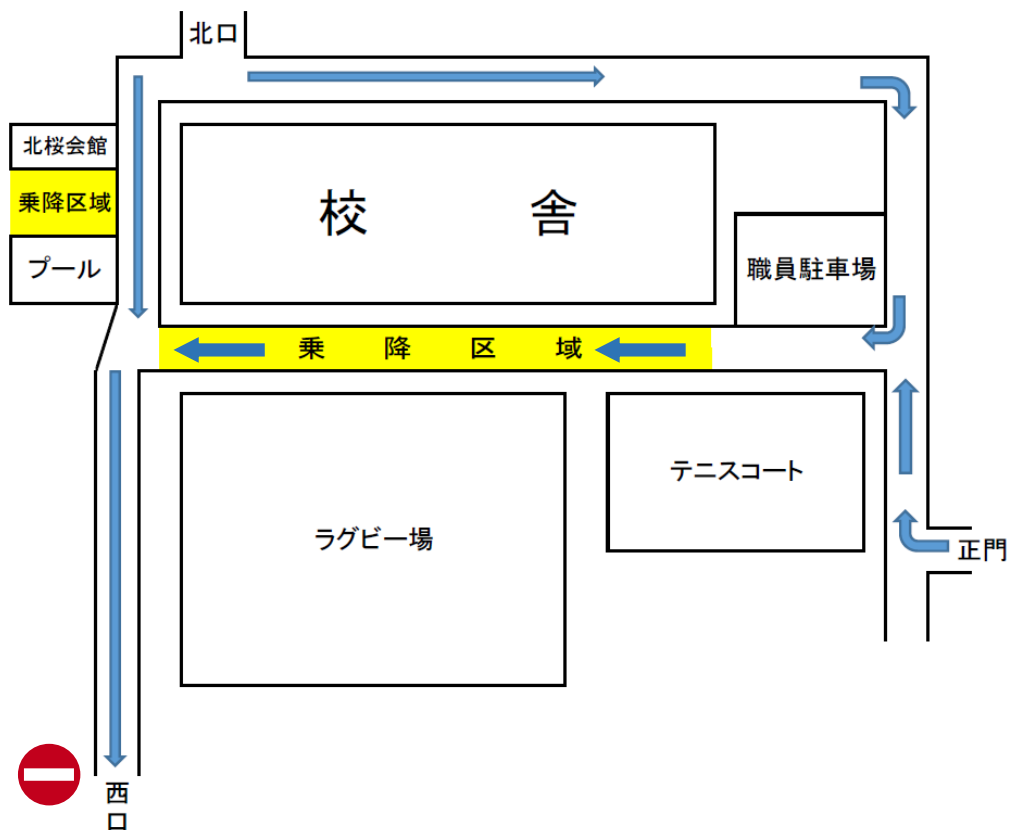

保護者 各位

黒沢尻工業高校
生徒指導部

冬期間の送迎について（校地内の交通規制〔下図参照〕）

冬期間は積雪や凍結により、職員駐車場付近での乗降が大変危険な状態になります。そこで、送迎時における安全確保のために下記のとおり校地内の交通規制を実施します。

保護者の皆様、ご理解とご協力をお願いいたします。

- (1) 規制期間：12月12日（月）から2月末日までの授業日（予定）
- (2) 規制時間：午前7時30分から午前9時00分まで
- (3) 車両走路：「正門〔東口〕」または「北口」から入り、「西口」から出る
- (4) 「職員駐車場」への進入は禁止とする
- (5) 生徒の乗降は「乗降区域」のみとする

※校地内の徐行と周囲の安全確認にご協力ください。