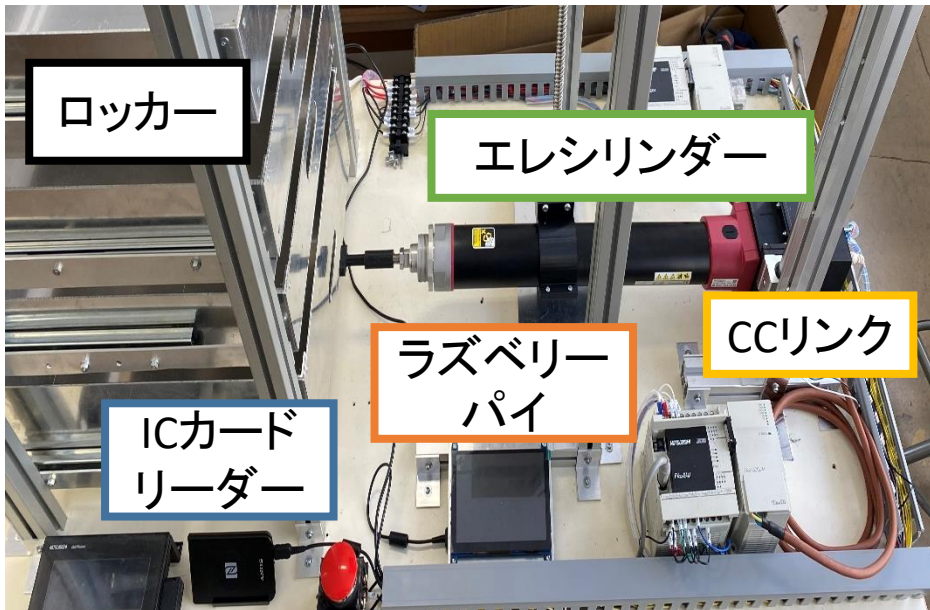

## ～ラズベリーパイを用いたエレシリンダー制御～

電気コース 八重樫 恒平 (アイシン東北株式会社)

### 装置概要

社員証に見立てたICカードをラズベリーパイで識別し、そのICカードに応じたロッカーをエレシリンダーで自動開閉を行う。

### ICカードとは

ICチップが組み込まれているFeliCaという非接触式ICカードを使用し、このICカードにはFeliCaIDm番号という16桁の英数字が設定されており、このFeliCaIDm番号により識別が可能になる。

### ラズベリーパイ

シングルボードコンピュータと呼ばれGPIOピンという入出力端子で制御対象機器と直接接続が可能であり、プログラムを組み制御ができる。