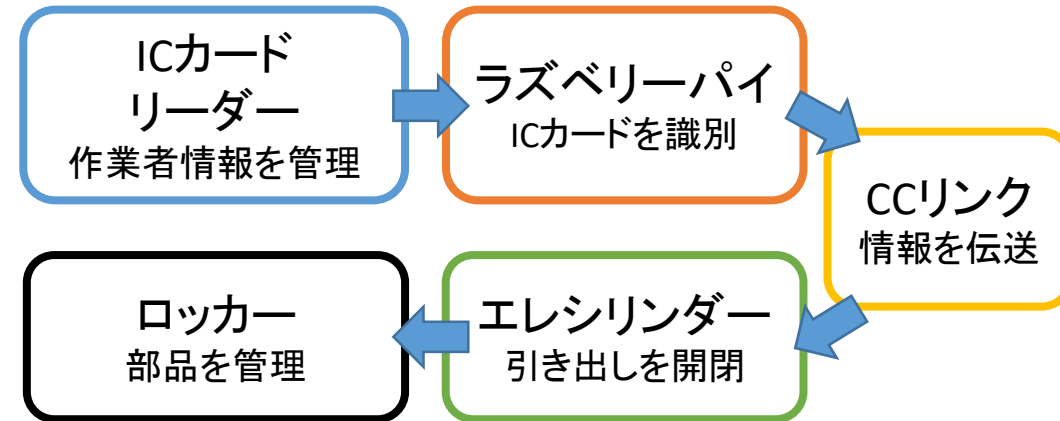

# ICカード認証式ロッカーの製作

### 装置概要

社員証に見立てたICカードをラズベリーパイで識別し、そのICカードに応じたロッカーをエレシリンダーで自動開閉を行う。

### ICカードとは

ICチップが組み込まれているFeliCaという非接触式ICカードを使用し、このICカードにはFeliCaIDm番号という16桁の英数字が設定されており、このFeliCaIDm番号により識別が可能になる。

### ラズベリーパイ

シングルボードコンピュータと呼ばれGPIOピンという入出力端子で制御対象機器と直接接続が可能であり、プログラムを組み制御ができる。