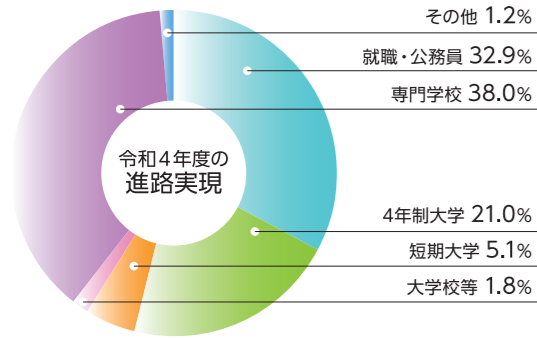

翔南で学ぶ

1年次

自分をデザインしよう!

1年次での基礎学習と進路学習から自分の将来をしっかりと考え、自分の進むべき進路を見つけます。

1年次の時間割 ○2年次からは自分の進路希望に合わせて授業を受けます。

1	2	3	4	5	6	7	8	9	10	11	12	13	14	15	16	17	18	19	20	21	22	23	24	25	26	27	28	29	30	31
現代の国語	言語文化	歴史総合	数学I	数学A	化学基礎	体育	保健	音楽I 美術I 書道I	英語コミュニケーションI	論理・表現I	家庭基礎	情報I	産業社会と人間	LHR																

将来はどんな自分??

2年次

目標に近づこう!

2・3年次では具体的な進路実現に向けた、自分だけの特別な時間割で学習していきます。2年次からは「人文」「自然」「情報」「環境」の4つの系列の中から選んで学習します。

見たい未来! 私の将来!!

人文系列

自然系列

情報系列

環境系列

4つの系列の中から 選んで進もう!

令和4年度 卒業生の主な進路状況 (進学の丸・数字は学部別人数、無表記は1名)

4年制大学

■国公立
岩手大学理工/岩手県立大: ソフトウェア②/看護①/総合政策②/秋田公立
美大: 美術/青森県立保健大: 健康科学 等

■私立
東北学院: 法①/経済①/人間科学①/日本大学商/宮城学院女子大: 学芸①/文
①/東北工業大学: 建築/東北福祉大学: 総合福祉②/仙台白百合女子大学:
グローバル①/人間発達①/石巻専修大: 理工①/経済①/仙台大: 体育 /盛岡
大: 栄養科学①/文①/岩手保健医療大: 看護③/富士大学: 経済②/経営①/
国際医療福祉大: 看護①/心理①/多摩大: グローバル/医療創成大学: 健康医
療科学: 理学療法/八戸学院大学: 健康医療、看護/大東文化大: スポーツ・
健康科学、健康科学/京都光華女子大: 健康科学/埼玉学園大: 人間 等

短期大学

■国公立
岩手県大盛岡短: 国際文化
①/生活デザイン①/山形県
米沢女短: 国語国文 等

■私立
青森中央短: 食物栄養/修
紅短: 幼児教育②/宮城誠
真短: 保育/聖和学園短:
キャリア開発 等

医療系専門学校

盛岡看護医療大学校/水沢看護学
苑専門学校③/花巻高等看護専門
学校/帝京高等看護学院 等

大学校等

岩手県立農業大学校: 花き経営科
/岩手産業技術短: 建築①/産業デ
ザイン① 等

専門学校

専修大学北上福祉教育/上野法律/大原スポーツ公務員/MCL盛
岡情報ビジネス&デザイン/北上コンピュータアカデミー/仙台デ
ジタル&テクノロジー/北日本ハイテクニカルクッキング/大宮ス
イーツ&カフェ/デジタルアーツ仙台/仙台デザイン/東京ビジュ
アルアーツ/ファッション文化専門学校DOREME/東北電子/専
門学校東北動物看護/盛岡ペットワールド/仙台ECO動物海洋/
北上コンピュータアカデミー/大原簿記情報ビジネス医療福祉/
キャスウェルホテル&ブライダル/仙台南エディング・ブライダル/
盛岡外語観光&ブライダル/盛岡ヘアメイク/仙台ビューティーア
ート/岩手美容美容専門学校/仙台ヘアメイク専門学校/日本美容
/山野美容 等

公務員・就職