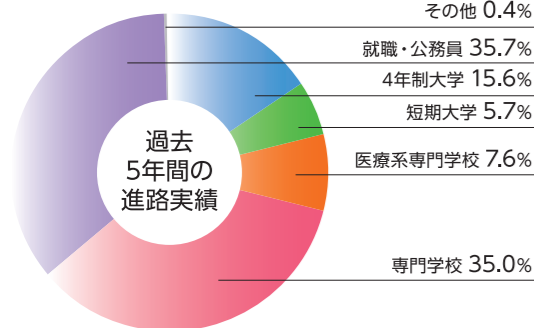

過去2年間の主な進路状況

4年制大学

■国公立
岩手大学/岩手県立大学/青森公立大学/都留文科大学

■私立
盛岡大学/ノースアジア大学/東北学院大学/東北福祉大学/東北工業大学/尚絅大学/仙台北百合女子大学/宮城学院女子大学/石巻専修大学/東北芸術工科大学/日本大学/つくば国際大学/高崎健康福祉大学/千葉商科大学/大東文化大学/岩手保健医療大学/富士大学/秋田看護福祉大学/日本赤十字秋田看護大学/尚絅学院大学/弘前医療福祉大/相模女子大学/日本福祉大学

短期大学

■国公立
岩手県立大学盛岡短期大学部/岩手県立大学宮古短期大学部/山形県立米沢女子短期大学

■私立
盛岡大学短期大学部/聖和学園短期大学/仙台青葉学院短期大学/修紅短期大学