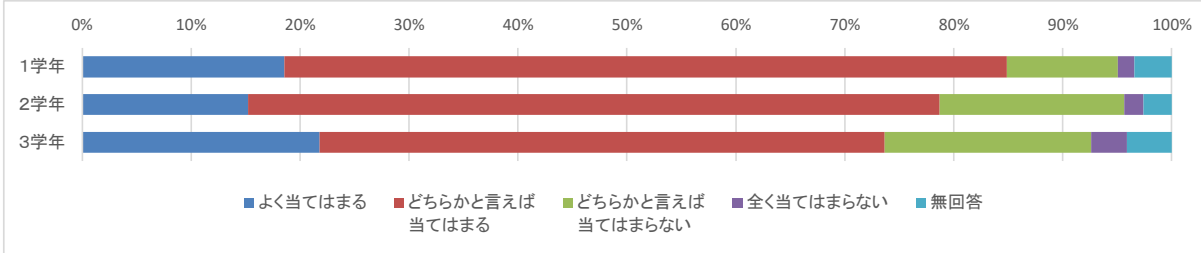

★本校では、いじめ問題への対応が適切になされていると思いますか。

	よく当てはまる	どちらかと言えば 当てはまる	どちらかと言えば 当てはまらない	全く当てはまらない	無回答	計
1学年	60	160	31	1	12	264
2学年	26	170	26	3	5	230
3学年	52	154	23	7	8	244
計	138	484	80	11	25	738

(5) 【進路指導について】

★本校では、進路指導が適切になされていると思いますか。

	よく当てはまる	どちらかと言えば 当てはまる	どちらかと言えば 当てはまらない	全く当てはまらない	無回答	計
1学年	61	170	24	1	8	264
2学年	33	155	34	3	5	230
3学年	64	135	34	7	4	244
計	158	460	92	11	17	738

★本校では、進路に関する情報が適宜家庭へ提供されていると思いますか。

	よく当てはまる	どちらかと言えば 当てはまる	どちらかと言えば 当てはまらない	全く当てはまらない	無回答	計
1学年	42	158	54	2	8	264
2学年	26	121	76	2	5	230
3学年	52	126	52	9	5	244
計	120	405	182	13	18	738

★平常課外や長期休業中の課外は、実施時期、期間等が適切だと思いますか。

	よく当てはまる	どちらかと言えば 当てはまる	どちらかと言えば 当てはまらない	全く当てはまらない	無回答	計
1学年	49	175	27	4	9	264
2学年	35	146	39	4	6	230
3学年	53	126	46	8	10	243
計	137	447	112	16	25	737

★本校では、普段から子どもに将来生きていく方向を考えさせる進路指導を心がけていると思いますか。