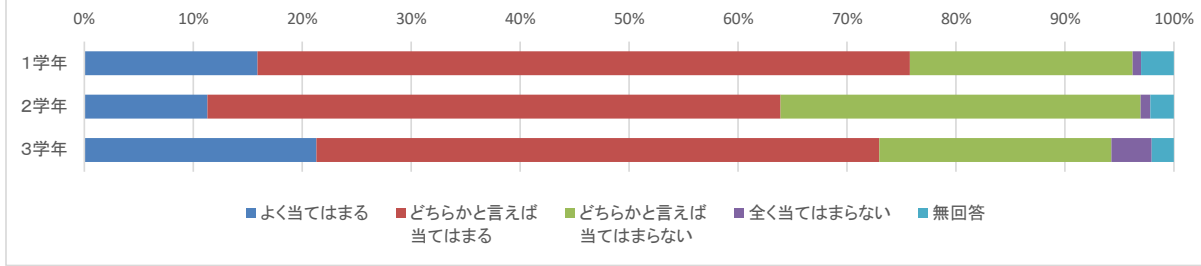

★本校では、進路に関する情報が適宜家庭へ提供されていると思いますか。

	よく当てはまる	どちらかと言えば 当てはまる	どちらかと言えば 当てはまらない	全く当てはまらない	無回答	計
1学年	42	158	54	2	8	264
2学年	26	121	76	2	5	230
3学年	52	126	52	9	5	244
計	120	405	182	13	18	738