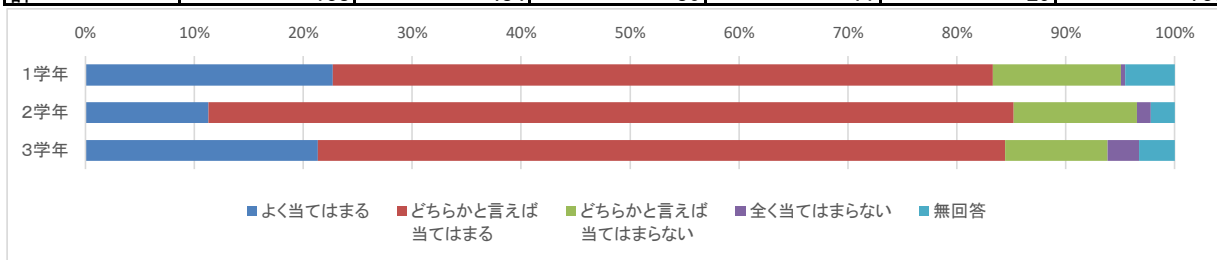

	よく当てはまる	どちらかと言えば 当てはまる	どちらかと言えば 当てはまらない	全く当てはまらない	無回答	計
1学年	125	122	11	1	5	264
2学年	88	129	9	0	4	230
3学年	111	118	7	2	6	244
計	324	369	27	3	15	738

★本校では、部活動の時間が十分確保されていると思いますか。

	よく当てはまる	どちらかと言えば 当てはまる	どちらかと言えば 当てはまらない	全く当てはまらない	無回答	計
1学年	145	110	4	0	5	264
2学年	102	113	9	1	5	230
3学年	118	109	7	2	8	244
計	365	332	20	3	18	738

★本校では、いじめ問題への対応が適切になされていると思いますか。

	よく当てはまる	どちらかと言えば 当てはまる	どちらかと言えば 当てはまらない	全く当てはまらない	無回答	計
1学年	60	160	31	1	12	264
2学年	26	170	26	3	5	230
3学年	52	154	23	7	8	244
計	138	484	80	11	25	738

(5) 【進路指導について】

★本校では、進路指導が適切になされていると思いますか。