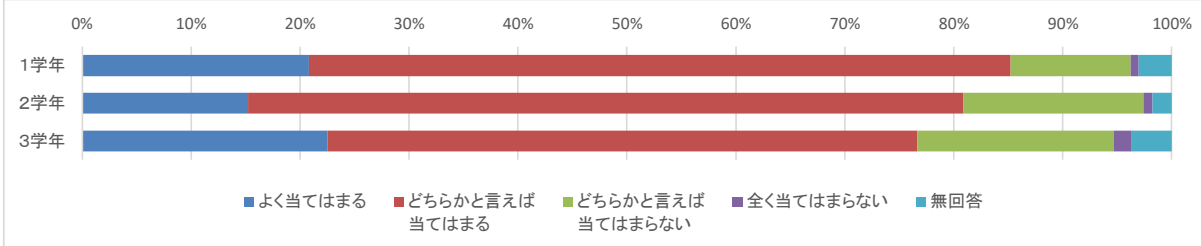

(6) 【PTA活動について】

★本校のPTA活動は、活発に行われていると思いますか。

	よく当てはまる	どちらかと言えば 当てはまる	どちらかと言えば 当てはまらない	全く当てはまらない	無回答	計
1学年	55	170	29	2	8	264
2学年	35	151	38	2	4	230
3学年	55	132	44	4	9	244
計	145	453	111	8	21	738