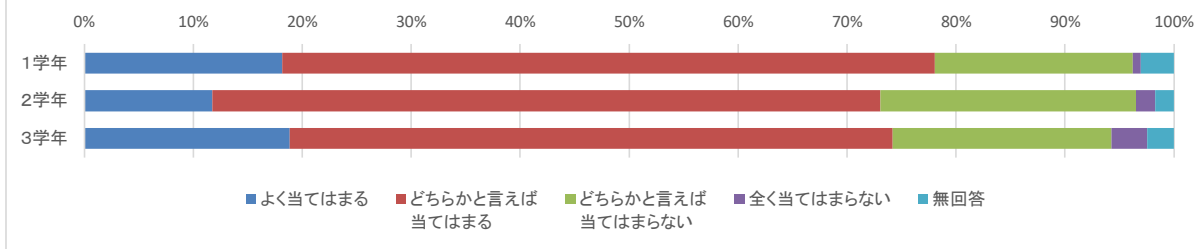

★本校では、普段から子どもに将来生きていく方向を考えさせる進路指導を心がけていると思いますか。

	よく当てはまる	どちらかと言えば 当てはまる	どちらかと言えば 当てはまらない	全く当てはまらない	無回答	計
1学年	48	158	48	2	8	264
2学年	27	141	54	4	4	230
3学年	46	135	49	8	6	244
計	121	434	151	14	18	738