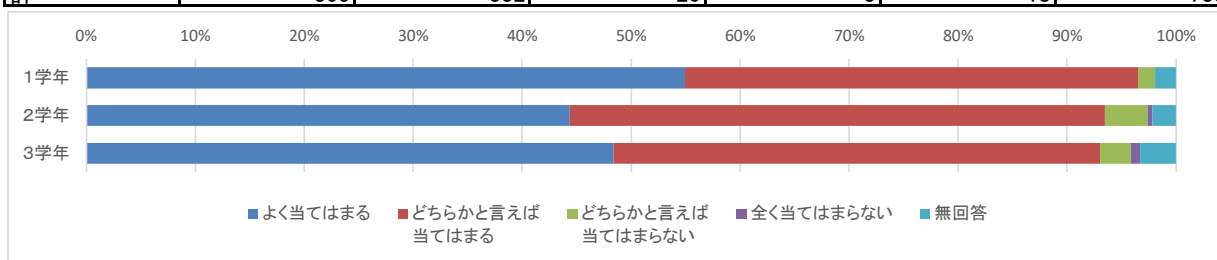

★先生方は子どもの悩みを聞くなど、よく相談に乗ってくれていると思いますか。

	よく当てはまる	どちらかと言えば 当てはまる	どちらかと言えば 当てはまらない	全く当てはまらない	無回答	計
1学年	48	154	50	4	8	264
2学年	28	137	55	5	5	230
3学年	54	129	48	6	7	244
計	130	420	153	15	20	738

★本校の生徒は、生徒会行事(体育祭・文化祭等)に積極的に参加していると思いますか。

	よく当てはまる	どちらかと言えば 当てはまる	どちらかと言えば 当てはまらない	全く当てはまらない	無回答	計
1学年	125	122	11	1	5	264
2学年	88	129	9	0	4	230
3学年	111	118	7	2	6	244
計	324	369	27	3	15	738

★本校では、部活動の時間が十分確保されていると思いますか。

	よく当てはまる	どちらかと言えば 当てはまる	どちらかと言えば 当てはまらない	全く当てはまらない	無回答	計
1学年	145	110	4	0	5	264
2学年	102	113	9	1	5	230
3学年	118	109	7	2	8	244
計	365	332	20	3	18	738