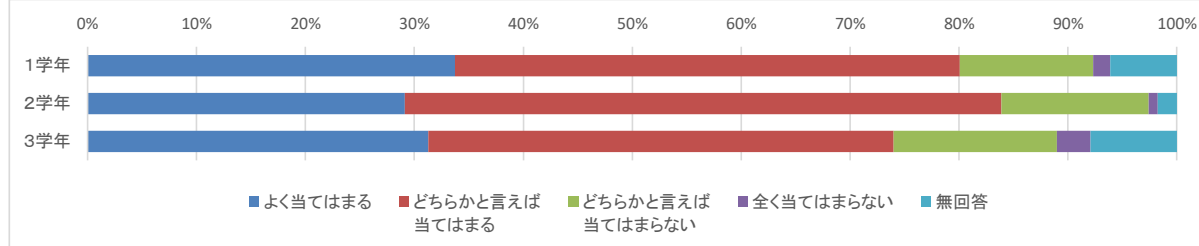

	よく当てはまる	どちらかと言えば 当てはまる	どちらかと言えば 当てはまらない	全く当てはまらない	無回答	計
1学年	34	117	90	4	19	264
2学年	26	106	80	13	5	230
3学年	30	103	64	8	22	227
計	90	326	234	25	46	721

★あなたは、子どもが家庭学習の時間を毎日確保していると思いますか。

	よく当てはまる	どちらかと言えば 当てはまる	どちらかと言えば 当てはまらない	全く当てはまらない	無回答	計
1学年	29	82	107	25	16	259
2学年	18	71	105	28	6	228
3学年	28	87	70	20	22	227
計	75	240	282	73	44	714

★あなたは、学校のこと(学習・部活動等)について普段から子どもと話をしますか。

	よく当てはまる	どちらかと言えば 当てはまる	どちらかと言えば 当てはまらない	全く当てはまらない	無回答	計
1学年	88	121	32	4	16	261
2学年	67	126	31	2	4	230
3学年	71	97	34	7	18	227
計	226	344	97	13	38	718

★あなたは、子どもが学習と部活動の両立を実現できていると思いますか。