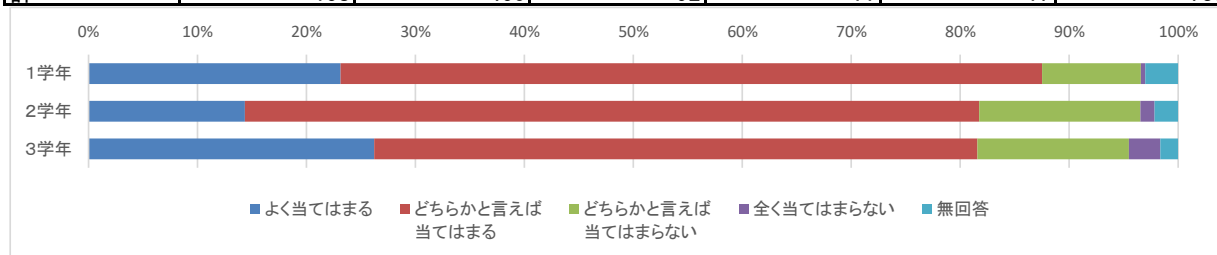

(5) 【進路指導について】

★本校では、進路指導が適切になされていると思いますか。

	よく当てはまる	どちらかと言えば 当てはまる	どちらかと言えば 当てはまらない	全く当てはまらない	無回答	計
1学年	61	170	24	1	8	264
2学年	33	155	34	3	5	230
3学年	64	135	34	7	4	244
計	158	460	92	11	17	738