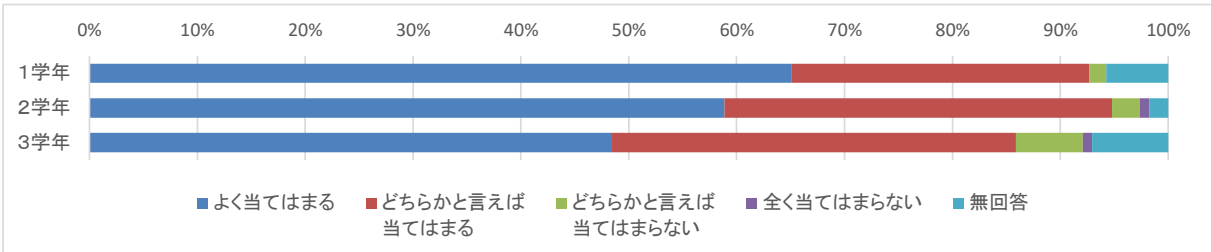

平成29年度 学校評価(保護者用)結果

岩手県立不来方高等学校
2017.12.12

(1) 回答数

1学年	2学年	3学年	計
264	231	244	739

(2) 【学校全般について】

★あなたは、本校の教育目標及び学校運営方針が周知されていると思いますか。

	よく当てはまる	どちらかと言えば 当てはまる	どちらかと言えば 当てはまらない	全く当てはまらない	無回答	計
1学年	52	168	24	2	14	260
2学年	28	154	43	1	5	231
3学年	36	134	32	5	20	227
計	116	456	99	8	39	718

★あなたは、本校が魅力ある学校だと思いますか。

	よく当てはまる	どちらかと言えば 当てはまる	どちらかと言えば 当てはまらない	全く当てはまらない	無回答	計
1学年	166	77	4	0	14	261
2学年	136	86	5	0	4	231
3学年	108	93	7	1	18	227
計	410	256	16	1	36	719

★あなたは、子どもを本校に入学させて良かったと思いますか。

	よく当てはまる	どちらかと言えば 当てはまる	どちらかと言えば 当てはまらない	全く当てはまらない	無回答	計
1学年	170	72	4	0	15	261
2学年	136	83	6	2	4	231
3学年	110	85	14	2	16	227
計	416	240	24	4	35	719