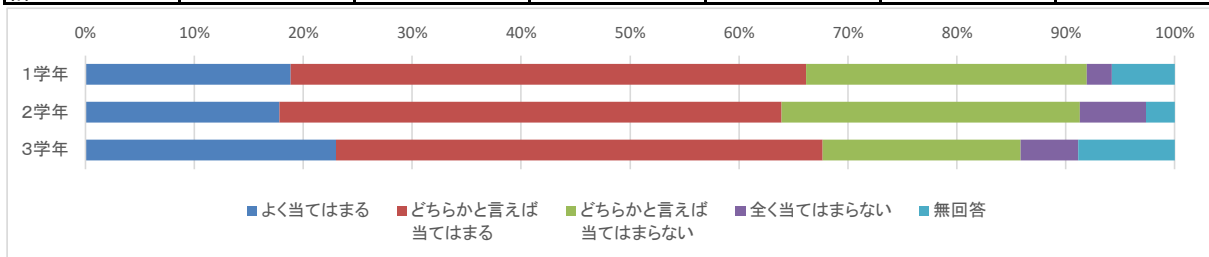

★あなたは、子どもが学習と部活動の両立を実現できていると思いますか。

	よく当てはまる	どちらかと言えば 当てはまる	どちらかと言えば 当てはまらない	全く当てはまらない	無回答	計
1学年	49	123	67	6	15	260
2学年	41	106	63	14	6	230
3学年	52	101	41	12	20	226
計	142	330	171	32	41	716