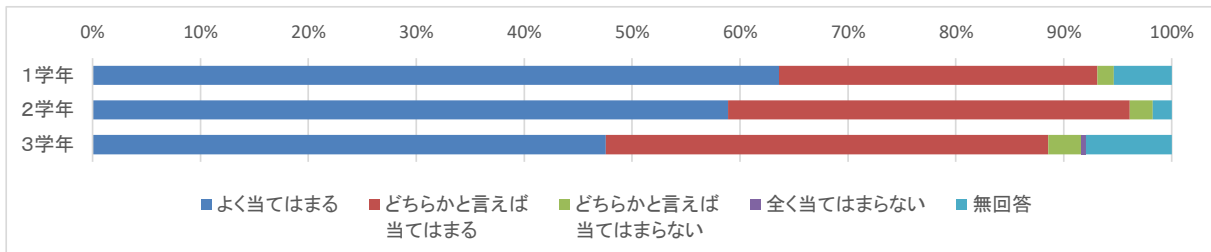

平成29年度 学校評価(保護者用)結果

岩手県立不来方高等学校
2017.12.12

(1) 回答数

1学年	2学年	3学年	計
264	231	244	739

(2) 【学校全般について】

★あなたは、本校の教育目標及び学校運営方針が周知されていると思いますか。

	よく当てはまる	どちらかと言えば 当てはまる	どちらかと言えば 当てはまらない	全く当てはまらない	無回答	計
1学年	52	168	24	2	14	260
2学年	28	154	43	1	5	231
3学年	36	134	32	5	20	227
計	116	456	99	8	39	718

★あなたは、本校が魅力ある学校だと思いますか。

	よく当てはまる	どちらかと言えば 当てはまる	どちらかと言えば 当てはまらない	全く当てはまらない	無回答	計
1学年	166	77	4	0	14	261
2学年	136	86	5	0	4	231
3学年	108	93	7	1	18	227
計	410	256	16	1	36	719

★あなたは、子どもを本校に入学させて良かったと思いますか。

	よく当てはまる	どちらかと言えば 当てはまる	どちらかと言えば 当てはまらない	全く当てはまらない	無回答	計
1学年	170	72	4	0	15	261
2学年	136	83	6	2	4	231
3学年	110	85	14	2	16	227
計	416	240	24	4	35	719