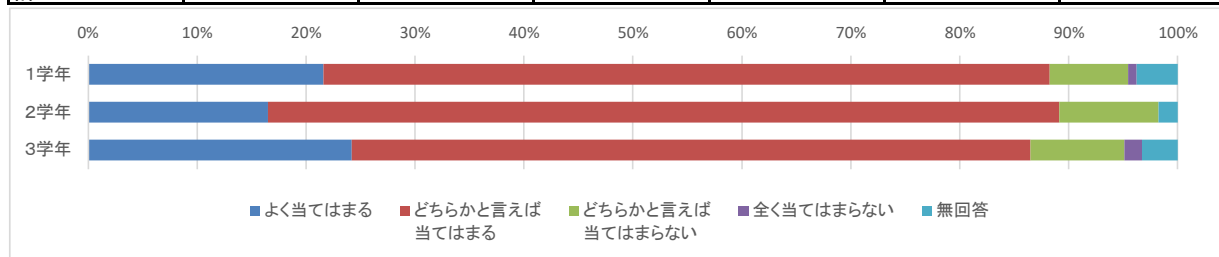

★本校の私費会計(PTA・教育振興費等)は、有効に使われていると思いますか。

	よく当てはまる	どちらかと言えば 当てはまる	どちらかと言えば 当てはまらない	全く当てはまらない	無回答	計
1学年	57	176	19	2	10	264
2学年	38	167	21	0	4	230
3学年	59	152	21	4	8	244
計	154	495	61	6	22	738