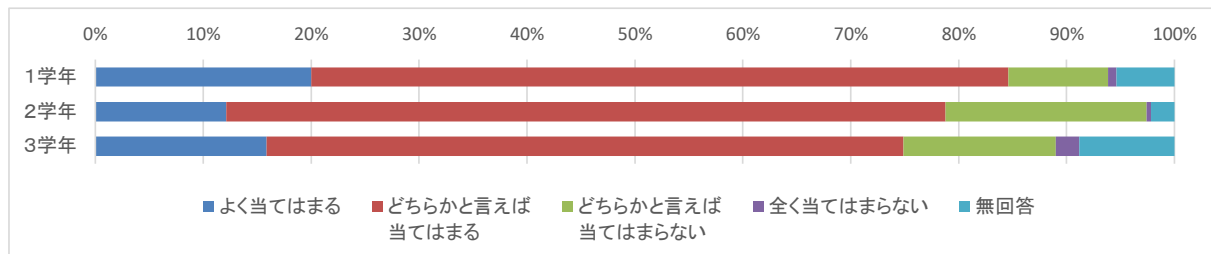

平成29年度 学校評価(保護者用)結果

岩手県立不来方高等学校
2017.12.12

(1) 回答数

1学年	2学年	3学年	計
264	231	244	739

(2) 【学校全般について】

★あなたは、本校の教育目標及び学校運営方針が周知されていると思いますか。

	よく当てはまる	どちらかと言えば 当てはまる	どちらかと言えば 当てはまらない	全く当てはまらない	無回答	計
1学年	52	168	24	2	14	260
2学年	28	154	43	1	5	231
3学年	36	134	32	5	20	227
計	116	456	99	8	39	718

★あなたは、本校が魅力ある学校だと思いますか。

	よく当てはまる	どちらかと言えば 当てはまる	どちらかと言えば 当てはまらない	全く当てはまらない	無回答	計
1学年	166	77	4	0	14	261
2学年	136	86	5	0	4	231
3学年	108	93	7	1	18	227
計	410	256	16	1	36	719

★あなたは、子どもを本校に入学させて良かったと思いますか。

	よく当てはまる	どちらかと言えば 当てはまる	どちらかと言えば 当てはまらない	全く当てはまらない	無回答	計
1学年	170	72	4	0	15	261
2学年	136	83	6	2	4	231
3学年	110	85	14	2	16	227
計	416	240	24	4	35	719