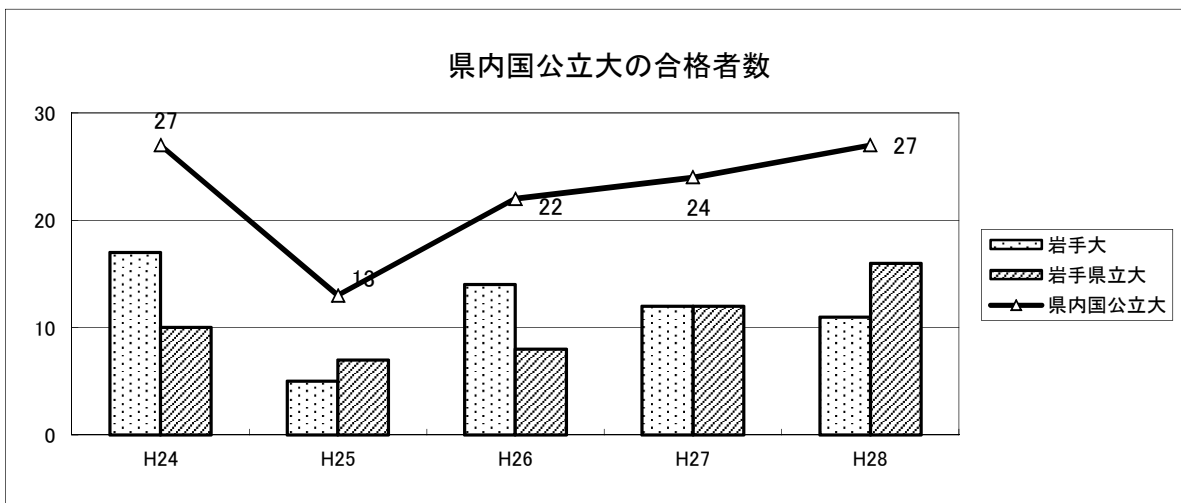

卒業生の進路状況(現役、合格延べ数)

1 合格者数の推移

2 主な合格先(現役 延べ数)

	平成26年度	平成27年度	平成28年度
国公立大	岩手14 岩手県立8 北見工業3 北海道教育3 宮城教育2 秋田2 山形3 福島2 筑波3 宇都宮2 釧路公立5 青森公立2 秋田公立美術5 前橋工科 高崎経済3 長岡造形3 弘前 東北 茨城 東京藝術 お茶の水電気通信大 国際教養 秋田県立 横浜市立 金沢美術工芸 都留文科 静岡文化芸術 静岡県立 鳥取環境	岩手12 岩手県立12 北見工3 北教大 岩見沢 北教大函館2 室蘭工3 弘前 東北 宮城教育 秋田 山形3 茨城4 群馬 埼玉 東京藝術 鳥取 釧路公立 名寄市立 青森県立保健 青森公立2 秋田県立2 秋田公立美術4 高崎経済 新潟県立 都留文科1 宮崎公立	岩手11 岩手県立16 北教大函館3 宮城教育 秋田 福島2 山形3 茨城2 宇都宮 東京藝術2 新潟 鹿屋体育 名寄市立3 青森県立保健2 青森公立5 秋田県立5 秋田公立美術2 宮城 群馬女子 新潟県立2 長岡造形3 都留文科2 福知山公立
私立大	盛岡21 岩手医大薬3 富士3 東北学院17 仙台3 東北福祉7 東北工8 宮城学院女3 専修2 東洋5 日本3 東北芸術工科 青山学院 駒沢 上智 中央 明治 立教 早稲田 立命館 近畿 他	盛岡41 富士6 東北学院31 東北福祉8 東北芸術工科5 獨協2 神田外語2 国立音楽2 國學院2 国士館3 多摩美術 専修5 大東文化2 東海4 東京音楽 東京造形3 東京電機 東京理科 東洋3 二松学舎 日本5 明治 愛知 京都造形 芸術3 同志社1 立命館アジア太平洋 他	盛岡34 岩手医科5 岩手保健医療3 東北学院20 東北福祉13 仙台5 東北芸術工科2 獨協4 神田外語 国立音楽4 国士館5 武蔵野美術 上智 大東文化2 東海2 東京音楽2 東京造形2 立教 中央 東洋3 法政3 日本3 駒澤 女子栄養 亜細亜 立命館アジア太平洋 他
短大	県立盛岡短4 県立宮古短4 米沢女子短2 会津大短3 大分県芸文化短 盛岡大短8 岩手看護短4 他	岩手県大盛岡短5 岩手県大宮古短2 盛岡大短4 岩手看護短6 仙台青葉学院短4 他	岩手県大盛岡短8 岩手県大宮古短2 山形県米沢女短 会津大短 盛岡大短4 上智大短 他
医療系	二戸高等看護5 一関高等看護 岩手リハビリ6 岩手看護4 花巻看護1 他	岩手県一関高看4 花巻高看3 岩手リハビリ1 昭和大医附属看護 他	岩手県一関高看3 岩手県二戸高看2 花巻高看3 岩手リハビリ10 他
専門他	水産大学校 岩手産業技術短期大学校5 上野法律ビジネス 北日本ハイテクニカルカレッジ 他	岩手産業技術短7 上野法律ビジネス7 北日本ハイテクニカルクッキングカレッジ 他	岩手産業技術短8 上野法律ビジネス 盛岡カレッジオブビジネス 他
就職	(株)大沢温泉 アートコーポレーション(株) 岩手県職員Ⅲ種 滝沢市 岩手県警 他	岩手県職員Ⅲ種 花巻市職員 東北税務 東日本旅客鉄道 佐川急便 薬王堂 他	東日本旅客鉄道 IGR 岩手県職員Ⅲ種 岩手県警 国家公務員一般職 消防官 刑務官 陸上自衛隊自衛官候補生 他