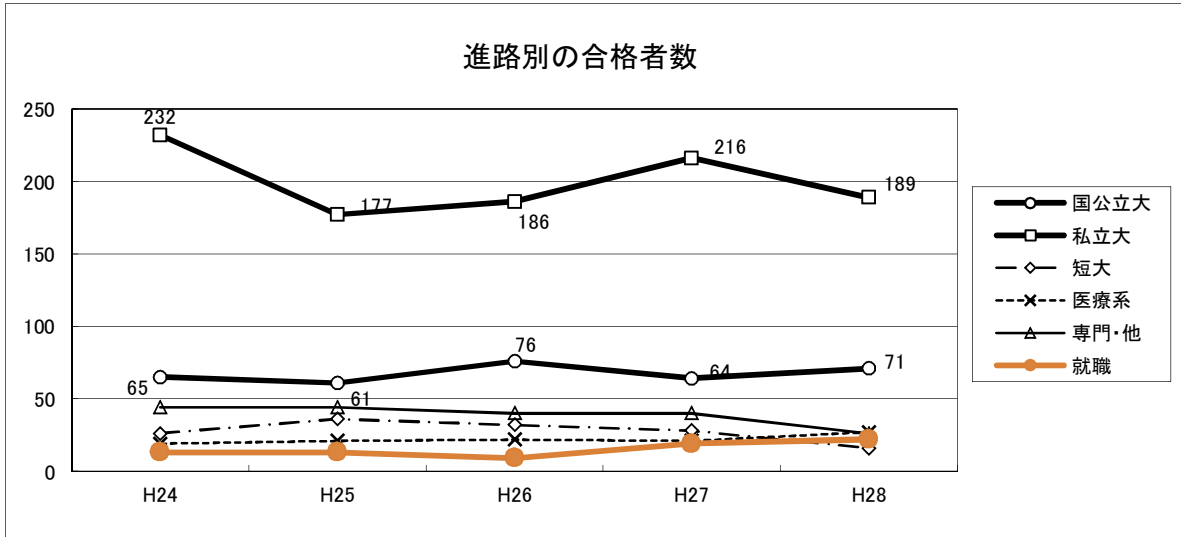

卒業生の進路状況(現役、合格延べ数)

1 合格者数の推移

2 主な合格先(現役 延べ数)

	平成26年度	平成27年度	平成28年度
国公立大	岩手14 岩手県立8 北見工業3 北海道教育3 宮城教育2 秋田2 山形3 福島2 筑波3 宇都宮2 釧路公立5 青森公立2 秋田公立美術5 前橋工科 高崎経済3 長岡造形3 弘前 東北 茨城 東京藝術 お茶の水電気通信大 国際教養 秋田県立 横浜市立 金沢美術工芸 都留文科 静岡文化芸術 静岡県立 鳥取環境	岩手12 岩手県立12 北見工3 北教大 岩見沢 北教大函館2 室蘭工3 弘前 東北 宮城教育 秋田 山形3 茨城4 群馬 埼玉 東京藝術 鳥取 釧路公立 名寄市立 青森県立保健 青森公立2 秋田県立2 秋田公立美術4 高崎経済 新潟県立 都留文科1 宮崎公立	岩手11 岩手県立16 北教大函館3 宮城教育 秋田 福島2 山形3 茨城2 宇都宮 東京藝術2 新潟 鹿屋体育 名寄市立3 青森県立保健2 青森公立5 秋田県立5 秋田公立美術2 宮城 群馬女子 新潟県立2 長岡造形3 都留文科2 福知山公立
私立大	盛岡21 岩手医大薬3 富士3 東北学院17 仙台3 東北福祉7 東北工8 宮城学院女3 専修2 東洋5 日本3 東北芸術工科 青山学院 駒沢 上智 中央 明治 立教 早稲田 立命館 近畿 他	盛岡41 富士6 東北学院31 東北福祉8 東北芸術工科5 獨協2 神田外語2 国立音楽2 國學院2 国士館3 多摩美術 専修5 大東文化2 東海4 東京音楽 東京造形3 東京電機 東京理科 東洋3 二松学舎 日本5 明治 愛知 京都造形 芸術3 同志社1 立命館アジア太平洋 他	盛岡34 岩手医科5 岩手保健医療3 東北学院20 東北福祉13 仙台5 東北芸術工科2 獨協4 神田外語 国立音楽4 国士館5 武蔵野美術 上智 大東文化2 東海2 東京音楽2 東京造形2 立教 中央 東洋3 法政3 日本3 駒澤 女子栄養 亜細亜 立命館アジア太平洋 他
短大	県立盛岡短4 県立宮古短4 米沢女子短2 会津大短3 大分県芸文化短 盛岡大短8 岩手看護短4 他	岩手県大盛岡短5 岩手県大宮古短2 盛岡大短4 岩手看護短6 仙台青葉学院短4 他	岩手県大盛岡短8 岩手県大宮古短2 山形県米沢女短 会津大短 盛岡大短4 上智大短 他
医療系	二戸高等看護5 一関高等看護 岩手リハビリ6 岩手看護4 花巻看護1 他	岩手県一関高看4 花巻高看3 岩手リハビリ1 昭和大医附属看護 他	岩手県一関高看3 岩手県二戸高看2 花巻高看3 岩手リハビリ10 他
専門他	水産大学校 岩手産業技術短期大学校5 上野法律ビジネス 北日本ハイテクニカルカレッジ 他	岩手産業技術短7 上野法律ビジネス7 北日本ハイテクニカルクッキングカレッジ 他	岩手産業技術短8 上野法律ビジネス 盛岡カレッジオブビジネス 他
就職	(株)大沢温泉 アートコーポレーション(株) 岩手県職員Ⅲ種 滝沢市 岩手県警 他	岩手県職員Ⅲ種 花巻市職員 東北税務 東日本旅客鉄道 佐川急便 薬王堂 他	東日本旅客鉄道 IGR 岩手県職員Ⅲ種 岩手県警 国家公務員一般職 消防官 刑務官 陸上自衛隊自衛官候補生 他