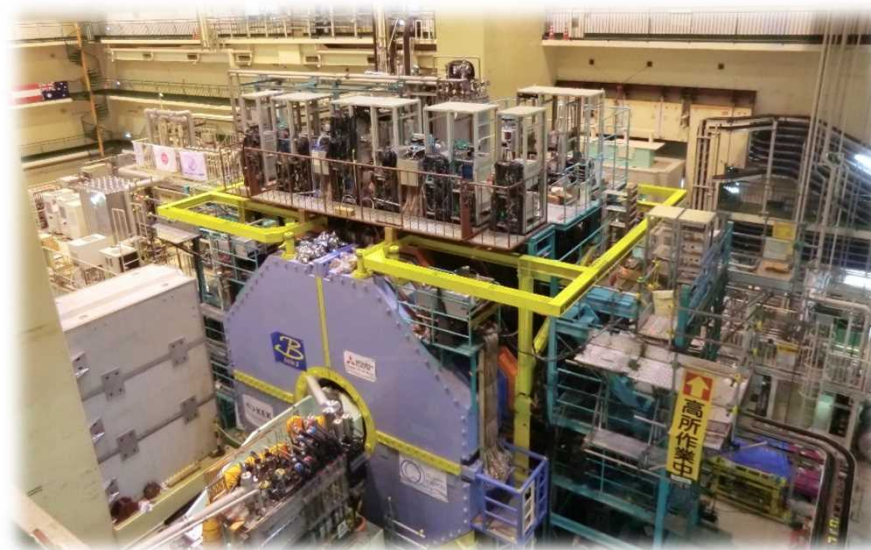

先端科学研究施設研修

2年理数科つくば研修

平成29年8月1日～8月3日

2年生理数科の生徒がつくば周辺施設および東京大学にて研修を行いました。

先端科学技術に触れ、科学技術への興味関心を高めるとともに、進路選択などに役立てることを目的として、つくば周辺施設および東京大学にて研修を行いました。

以下の施設を訪問しました！

- 高エネルギー加速器研究機構 (KEK)
- サイバーダイナスタジオ
- 筑波実験植物園
- 東京大学柏キャンパス
 - 新領域環境系研究室
 - 大気海洋研究所
 - 生研千葉研究所
- 国立研究開発法人 物質・材料研究機構 (NIMS)
- 筑波宇宙センター (宇宙航空研究開発機構 JAXA)