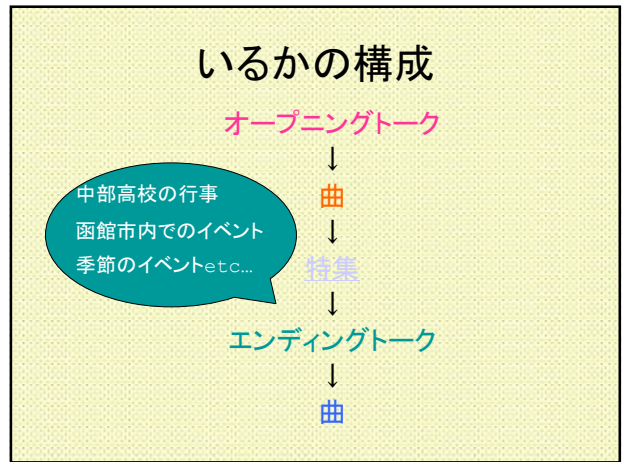

中部高校放送局の日頃の活動

- 発声練習
- お昼の放送、いるかの制作
(構成作り、インタビュー、録音、編集)
- 学校行事の準備 etc...

いるか・お昼の放送

いるか...FMいるかの「キャンパスデイズ」

FMいるか

お昼の放送の構成

フリートーク
↓
お知らせ
↓
特集
↓
エンディング曲

函中☆ステーション

函中☆ステーションとは、
白楊祭で行う公開生放送！

目的...白楊祭を盛り上げる！！

白楊祭ビデオ

白楊祭の準備期間や当日の様子を撮影し、まとめたビデオ

全国大会ビデオ

保護者に放送局が何をしてるか知ってもらうために、遠征中の様子をまとめたビデオ

新入生歓迎ビデオ

4月の部局紹介の時に流すビデオ

局員紹介 活動内容紹介 過去作品紹介

ネタ会議の仕方

企画書

中部高校放送局のポリシー

局員それぞれに得意下手はあっても、
全員基本レベルまで是可以できるようにしよう！

局員一人一人がジャーナリストとして、
伝えられるようにするため！！

目指すは…

見た人の反応が
すぐ分かる！