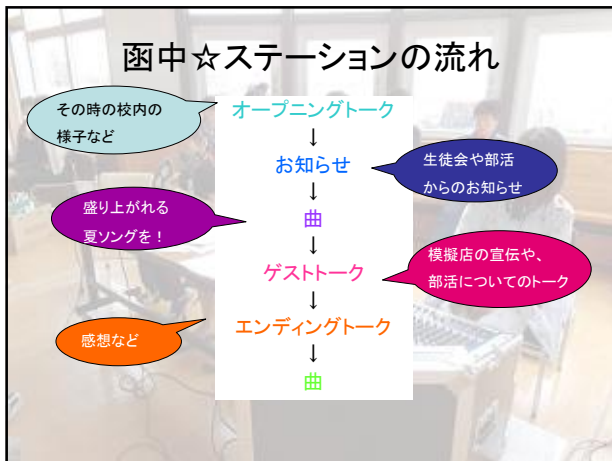

中部高校放送局の日頃の活動

- 発声練習
- お昼の放送、いるかの制作
(構成作り、インタビュー、録音、編集)
- 学校行事の準備 etc...

いるか・お昼の放送

いるか...FMいるかの「キャンパスデイズ」

FMいるか

お昼の放送の構成

フリートーク
↓
お知らせ
↓
特集
↓
エンディング曲

函中☆ステーション

函中☆ステーションとは、
白楊祭で行う公開生放送！

目的...白楊祭を盛り上げる！！

白楊祭ビデオ

白楊祭の準備期間や当日の様子を撮影し、まとめたビデオ

全国大会ビデオ

保護者に放送局が何をしてるか知ってもらうために、遠征中の様子をまとめたビデオ

新入生歓迎ビデオ

4月の部局紹介の時に流すビデオ

局員紹介 活動内容紹介 過去作品紹介

ネタ会議の仕方

企画書

中部高校放送局のポリシー

局員それぞれに得意下手はあっても、
全員基本レベルまで是可以できるようにしよう！

局員一人一人がジャーナリストとして、
伝えられるようにするため！！

目指すは…

見た人の反応が
すぐ分かる！