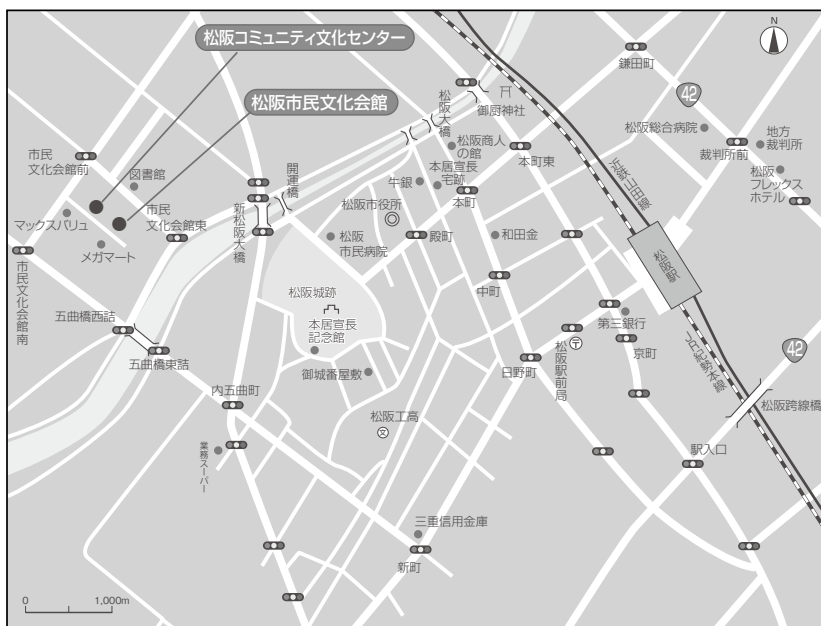

放送

日時 8月1日(土) - 2日(日)
9:00 ~ 18:00

会場 松阪市民文化会館、
松阪コミュニティー文化
センター
松阪市川井町字上大坪 690 番地
TEL 0598-23-2111

アクセス バス 松阪駅西口から約 15 分

内容

放送部門では、全国の放送活動に携わる仲間が集い、それぞれの郷土について伝え合い交流を深めます。アナウンスとオーディオピクチャーは、郷土の「道」をテーマにした原稿や作品を、朗読は郷土にゆかりの作家や作品の原稿を、ビデオメッセージは郷土の話題をまとめた作品をそれぞれ発表します。高校生らしい視点や感性から生き生きとしたメッセージを発信します。また、交流会では、‘おもてなし’の企画も準備しています。お楽しみに！