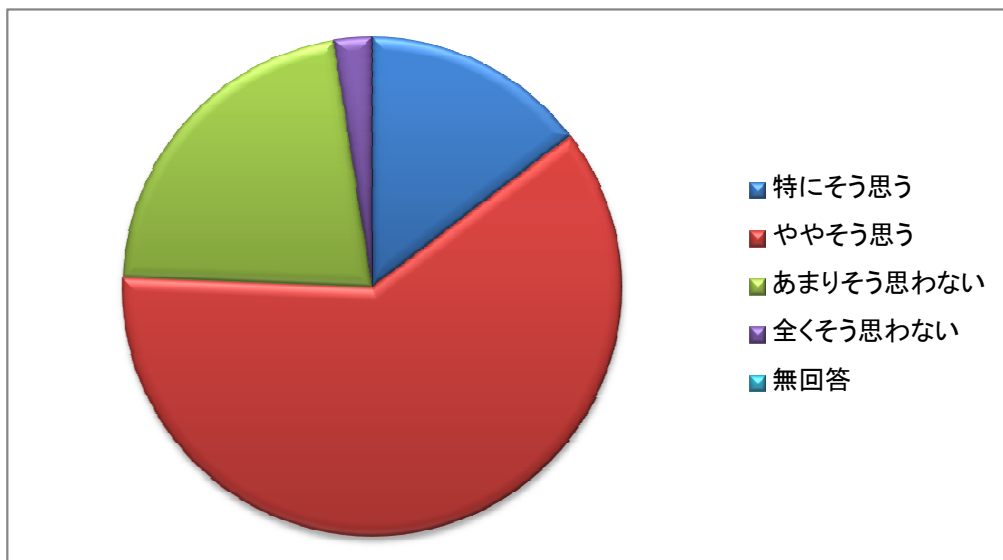

質問項目

5【学習】この学校は、各種資格や検定を取得するための情報提供や指導が十分に行っていると思いますか。

特にそう思う	ややそう思う	あまりそう思わない	全くそう思わない	無回答
59%	41%	0%	0%	0%

質問項目

6【学習】この学校は、学習の目標が明確で、工夫された学習活動が行われ、わかりやすい授業をしていると思いますか。

特にそう思う	ややそう思う	あまりそう思わない	全くそう思わない	無回答
20%	71%	10%	0%	0%

質問項目

7【生活】この学校は、整容(服装)指導が適切に行っていると思いますか。

特にそう思う	ややそう思う	あまりそう思わない	全くそう思わない	無回答
15%	61%	22%	2%	0%

質問項目

8【生活】この学校の生徒に、あいさつやマナーを十分に指導していますか。

特にそう思う	ややそう思う	あまりそう思わない	全くそう思わない	無回答
27%	68%	5%	0%	0%

質問項目

9【生活】この学校は、学校行事(体育祭・青雲祭など)が充実しており、生徒会活動などに一生懸命取り組んでいると思いますか。