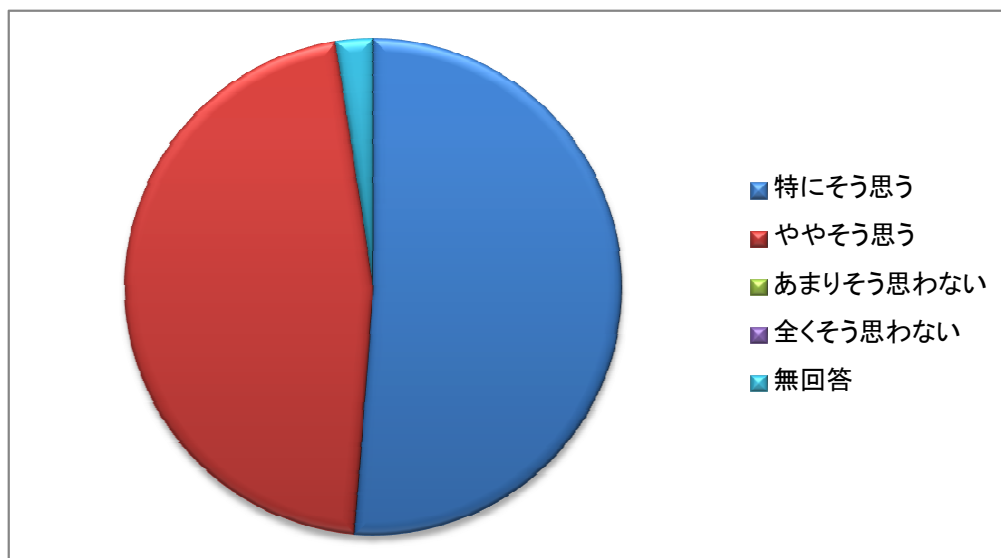

質問項目

10【部活動】部活動指導を一生懸命に指導していると思いますか。

特にそう思う	ややそう思う	あまりそう思わない	全くそう思わない	無回答
51%	46%	0%	0%	2%