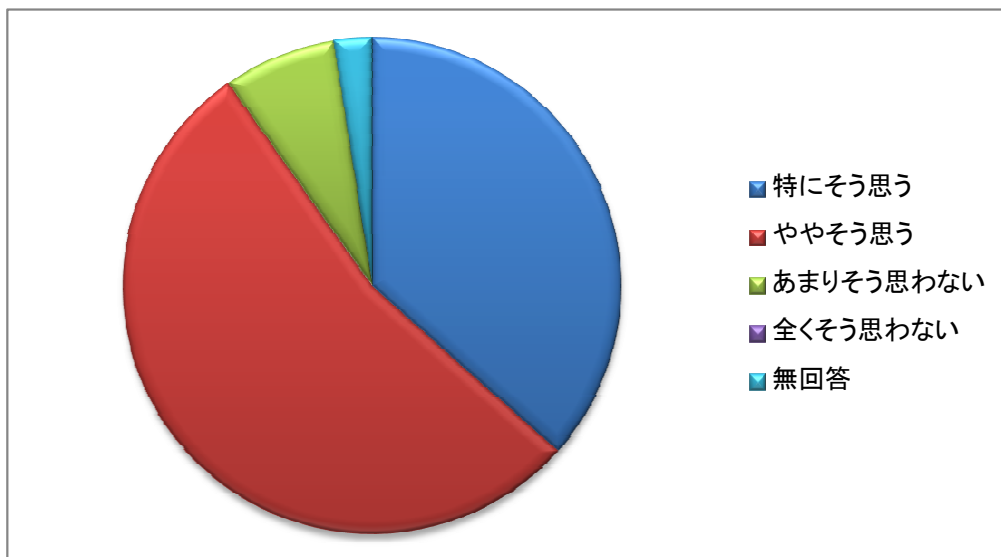

質問項目

7【生活】この学校は、整容(服装)指導が適切に行っていると思いますか。

特にそう思う	ややそう思う	あまりそう思わない	全くそう思わない	無回答
15%	61%	22%	2%	0%

質問項目

8【生活】この学校の生徒に、あいさつやマナーを十分に指導していますか。

特にそう思う	ややそう思う	あまりそう思わない	全くそう思わない	無回答
27%	68%	5%	0%	0%

質問項目

9【生活】この学校は、学校行事(体育祭・青雲祭など)が充実しており、生徒会活動などに一生懸命取り組んでいると思いますか。

特にそう思う	ややそう思う	あまりそう思わない	全くそう思わない	無回答
44%	51%	5%	0%	0%

質問項目

10【部活動】部活動指導を一生懸命に指導していると思いますか。

特にそう思う	ややそう思う	あまりそう思わない	全くそう思わない	無回答
51%	46%	0%	0%	2%

質問項目

11【進路】この学校は、進路についての情報提供や資料配付について、よく取り組んでいると思いますか。

特にそう思う	ややそう思う	あまりそう思わない	全くそう思わない	無回答
37%	54%	7%	0%	2%