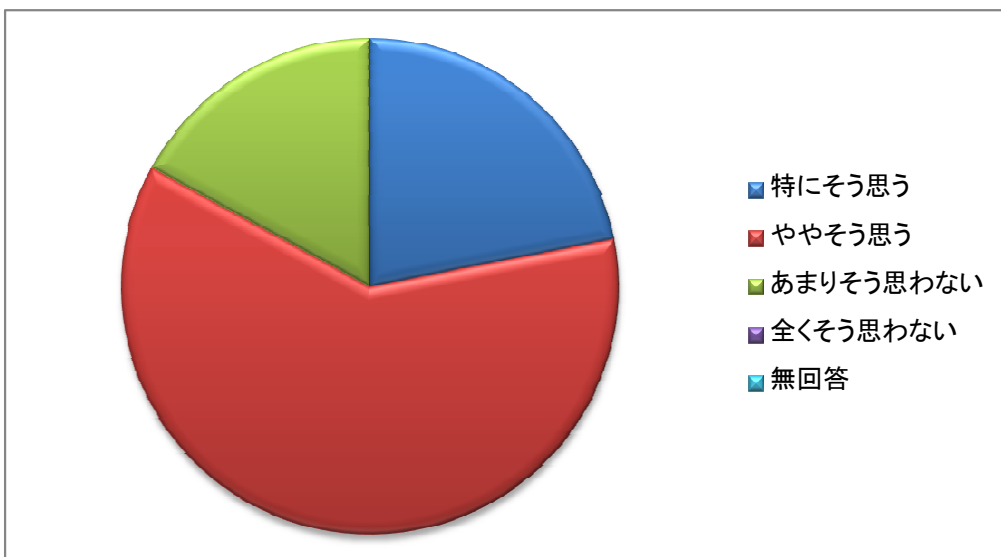

質問項目

14【厚生】この学校は、教室や廊下など清掃および整理整頓ができており、ゴミの少ない学校だと思いますか。

特にそう思う	ややそう思う	あまりそう思わない	全くそう思わない	無回答
22%	61%	17%	0%	0%