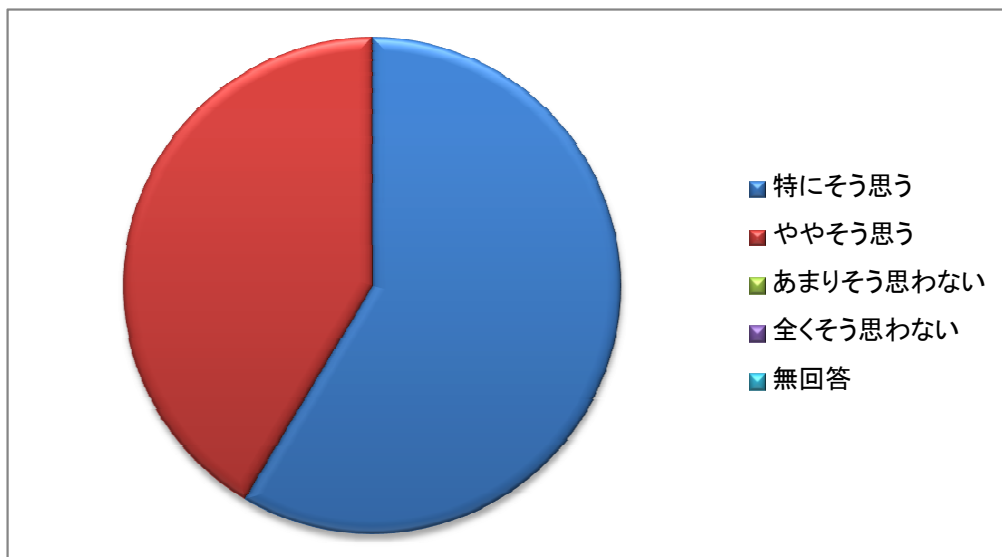

質問項目

5【学習】この学校は、各種資格や検定を取得するための情報提供や指導が十分に行っていると思いますか。

特にそう思う	ややそう思う	あまりそう思わない	全くそう思わない	無回答
59%	41%	0%	0%	0%