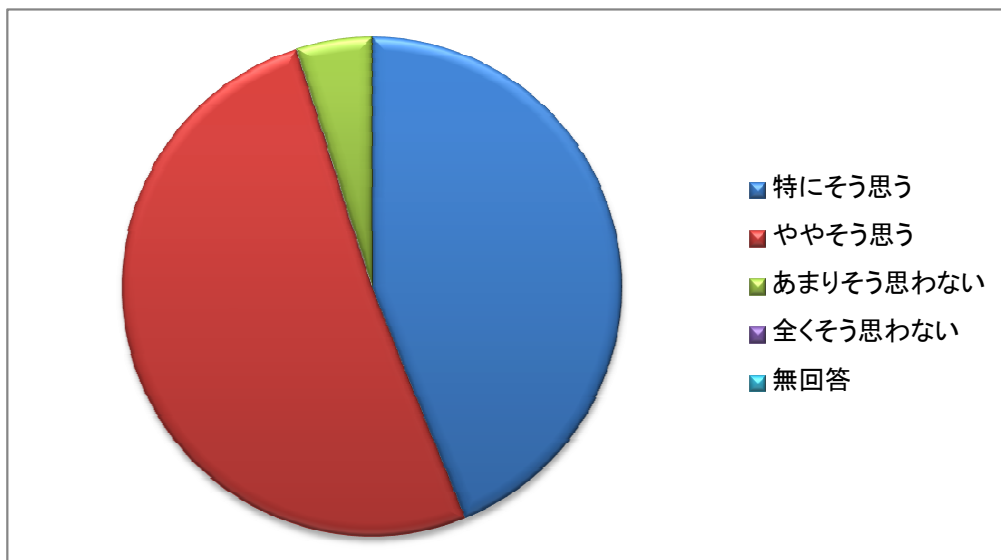

質問項目

9【生活】この学校は、学校行事(体育祭・青雲祭など)が充実しており、生徒会活動などに一生懸命取り組んでいると思いますか。

特にそう思う	ややそう思う	あまりそう思わない	全くそう思わない	無回答
44%	51%	5%	0%	0%