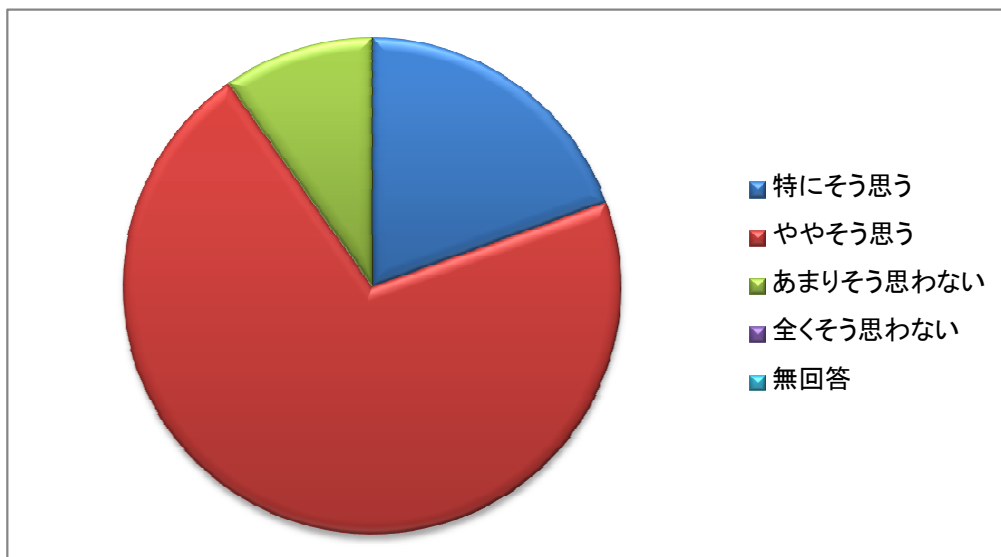

質問項目

12【進路】この学校は、生徒の適性や希望に応じた進路指導を行っていると思いますか。

特にそう思う	ややそう思う	あまりそう思わない	全くそう思わない	無回答
49%	49%	2%	0%	0%

質問項目

13【厚生】この学校は、生徒の健康づくりや、地震や火災などの非常時についてきちんと対応していると思いますか。

特にそう思う	ややそう思う	あまりそう思わない	全くそう思わない	無回答
20%	71%	10%	0%	0%