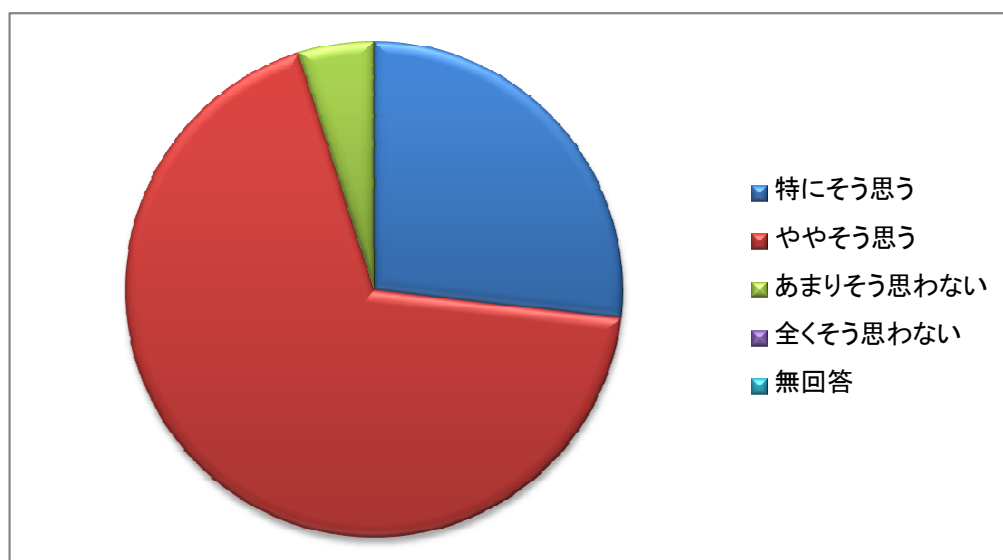

質問項目

7【生活】この学校は、整容(服装)指導が適切に行っていると思いますか。

特にそう思う	ややそう思う	あまりそう思わない	全くそう思わない	無回答
15%	61%	22%	2%	0%

質問項目

8【生活】この学校の生徒に、あいさつやマナーを十分に指導していますか。

特にそう思う	ややそう思う	あまりそう思わない	全くそう思わない	無回答
27%	68%	5%	0%	0%

質問項目

9【生活】この学校は、学校行事(体育祭・青雲祭など)が充実しており、生徒会活動などに一生懸命取り組んでいると思いますか。