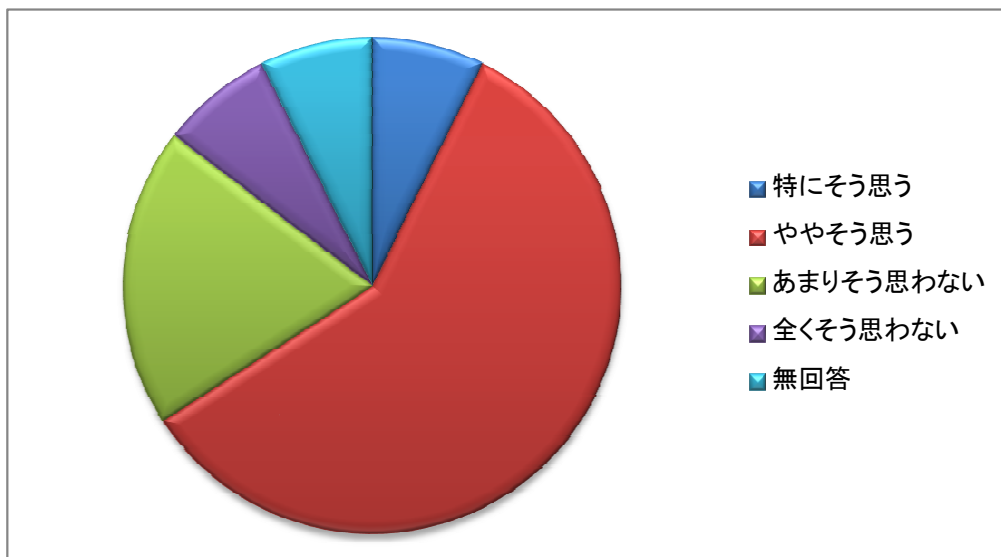

質問項目

16【教育相談】この学校は、生徒の抱える様々な悩みに親切に対応していると思いますか。

特にそう思う	ややそう思う	あまりそう思わない	全くそう思わない	無回答
34%	44%	15%	0%	7%

質問項目

17【情報】この学校は、刊行物やホームページなどで、学校内の情報を適切に伝えていますか。

特にそう思う	ややそう思う	あまりそう思わない	全くそう思わない	無回答
7%	59%	20%	7%	7%

質問項目

18【総合】本校に勤務してよかったと思っていますか。

特にそう思う	ややそう思う	あまりそう思わない	全くそう思わない	無回答
41%	44%	5%	0%	10%