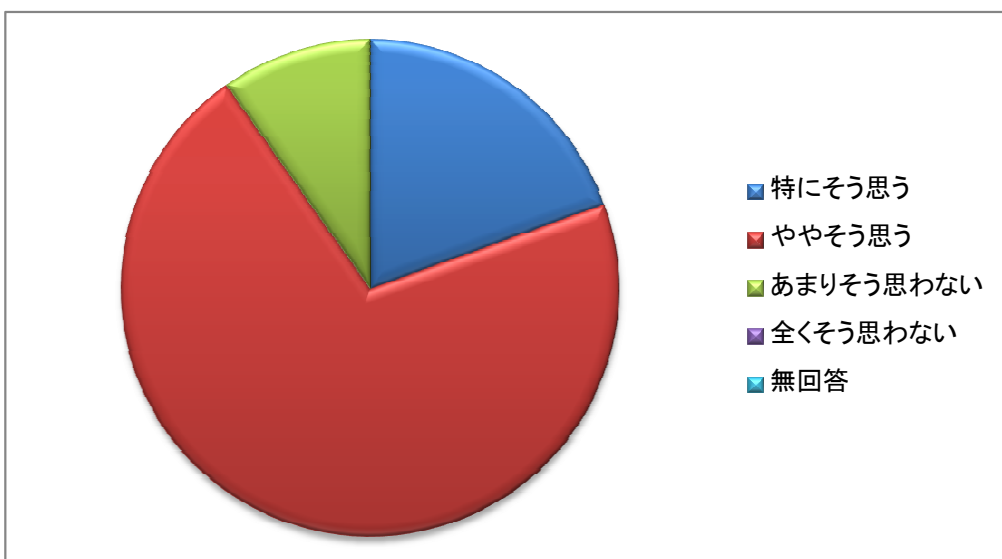

質問項目

5【学習】この学校は、各種資格や検定を取得するための情報提供や指導が十分に行っていると思いますか。

特にそう思う	ややそう思う	あまりそう思わない	全くそう思わない	無回答
59%	41%	0%	0%	0%

質問項目

6【学習】この学校は、学習の目標が明確で、工夫された学習活動が行われ、わかりやすい授業をしていると思いますか。

特にそう思う	ややそう思う	あまりそう思わない	全くそう思わない	無回答
20%	71%	10%	0%	0%

質問項目

7【生活】この学校は、整容(服装)指導が適切に行っていると思いますか。

特にそう思う	ややそう思う	あまりそう思わない	全くそう思わない	無回答
15%	61%	22%	2%	0%

質問項目

8【生活】この学校の生徒に、あいさつやマナーを十分に指導していますか。

特にそう思う	ややそう思う	あまりそう思わない	全くそう思わない	無回答
27%	68%	5%	0%	0%

質問項目

9【生活】この学校は、学校行事(体育祭・青雲祭など)が充実しており、生徒会活動などに一生懸命取り組んでいると思いますか。