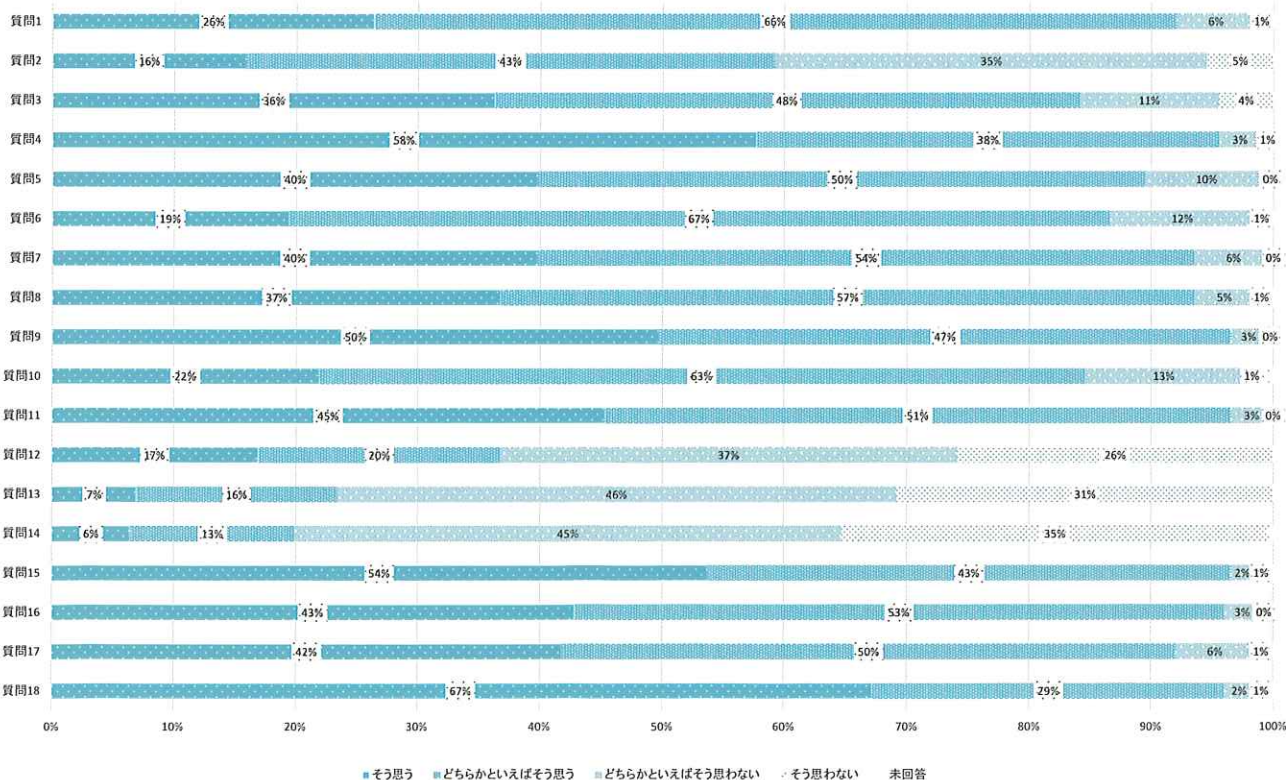

令和3年度 学校評価(保護者)

質問に対して、「そう思う」ならば1、「どちらかと言えばそう思う」ならば2、「どちらかと言えばそう思わない」ならば3、「そう思わない」ならば4を書いてください。

保護者(回収 201、未回収 104、回収率 66.0%)

		質問					1	2	3	4	未記入	1	2	3	4	未記入
教務	1	花農は、わかりやすい授業を行っている。	53	132	13	2	1	26%	66%	6%	1%	0%				
	2	花農生は、家庭学習が定着している。	32	87	71	11	0	16%	43%	35%	5%	0%				
生徒指導	3	花農生は、挨拶する姿勢が身に付いている。	73	96	23	9	0	36%	48%	11%	4%	0%				
	4	花農生は、頭髪・服装の身だしなみが整っている。	116	76	7	2	0	58%	38%	3%	1%	0%				
	5	花農は、生徒会活動、部活動が活発である。	80	100	20	1	0	40%	50%	10%	0%	0%				
進路指導	6	花農は、いじめ等の生徒指導上の問題に適切に対応している。	39	135	24	2	1	19%	67%	12%	1%	0%				
	7	花農は、進路に関する情報を適切に提供している。	80	108	13	0	0	40%	54%	6%	0%	0%				
保健・教育相談	8	花農は、生徒の希望や適性に応じた進路指導を行っている。	74	114	10	2	1	37%	57%	5%	1%	0%				
	9	花農は、生徒の健康、ケガ、体調不良等に適切に対応している。	100	94	6	1	0	50%	47%	3%	0%	0%				
図書視聴覚	10	花農は、生徒からの悩み相談に適切に対応している。	44	126	26	3	2	22%	63%	13%	1%	1%				
	11	花農は、校内の安全や衛生的な環境作りに適切に対応している。	91	103	7	0	0	45%	51%	3%	0%	0%				
	12	お子さんは、読書をする習慣が身に付いている。	34	40	75	52	0	17%	20%	37%	26%	0%				
農場	13	お子さんは、本で何かを調べようとする習慣が身につけている。	14	33	92	62	0	7%	16%	46%	31%	0%				
	14	お子さんは、新聞等で積極的に情報を収集する習慣が身につけている。	13	27	90	70	1	6%	13%	45%	35%	0%				
総務	15	花農は、専門科目の授業や実習が充実している。	108	86	4	2	1	54%	43%	2%	1%	0%				
	16	花農は、専門科目をいかした研究活動や競技活動が活発である。	86	107	6	1	1	43%	53%	3%	0%	0%				
総合評価	17	花農は、花農祭など保護者が参加しやすいPTA活動や学校行事を行っている。	84	101	13	2	1	42%	50%	6%	1%	0%				
	18	花農に入学させて、良かった。	135	58	5	2	1	67%	29%	2%	1%	0%				

令和3年度 学校評価(保護者)