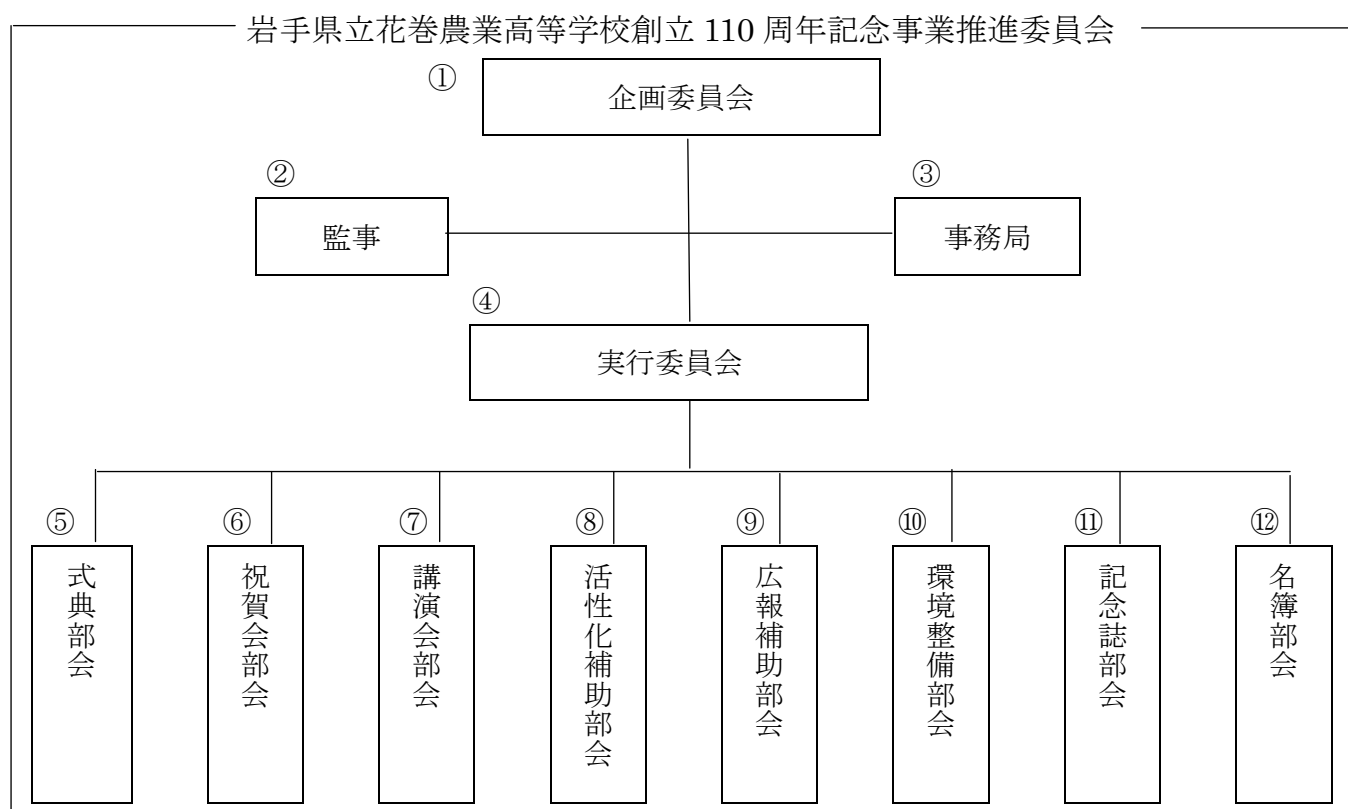

<組織図>

①企画委員会 同窓会長、PTA会長、校長、同窓会副会長、PTA副会長、副校長、事務長、同窓会事務局長、PTA事務局長

②監 事 同窓会監事、PTA監査委員

③事 務 局 学校総務部

④実行委員会 企画委員、各部会長、事務局

⑤式典部会 同窓会理事3名、PTA理事3名、学校教務部、学校農場部

⑥祝賀会部会 同窓会理事3名、PTA母親委員3名、学校進路指導部

⑦講演会部会 同窓会理事3名、PTA理事・研修広報委員3名、学校生徒指導部

⑧活性化補助部会 同窓会理事3名、PTA健全育成委員3名、学校農場部、学校生徒指導部

⑨広報補助部会 同窓会理事3名、PTA母親委員3名、学校保健・教育相談部

⑩境整備部会 同窓会理事3名、PTA環境整備委員3名、学校総務部

⑪記念誌部会 同窓会理事3名、PTA研修広報委員3名、学校図書・視聴覚部

⑫名簿部会 同窓会理事3～4名、同窓会事務局

※各部会に企画委員1～2名が助言者として加わる。