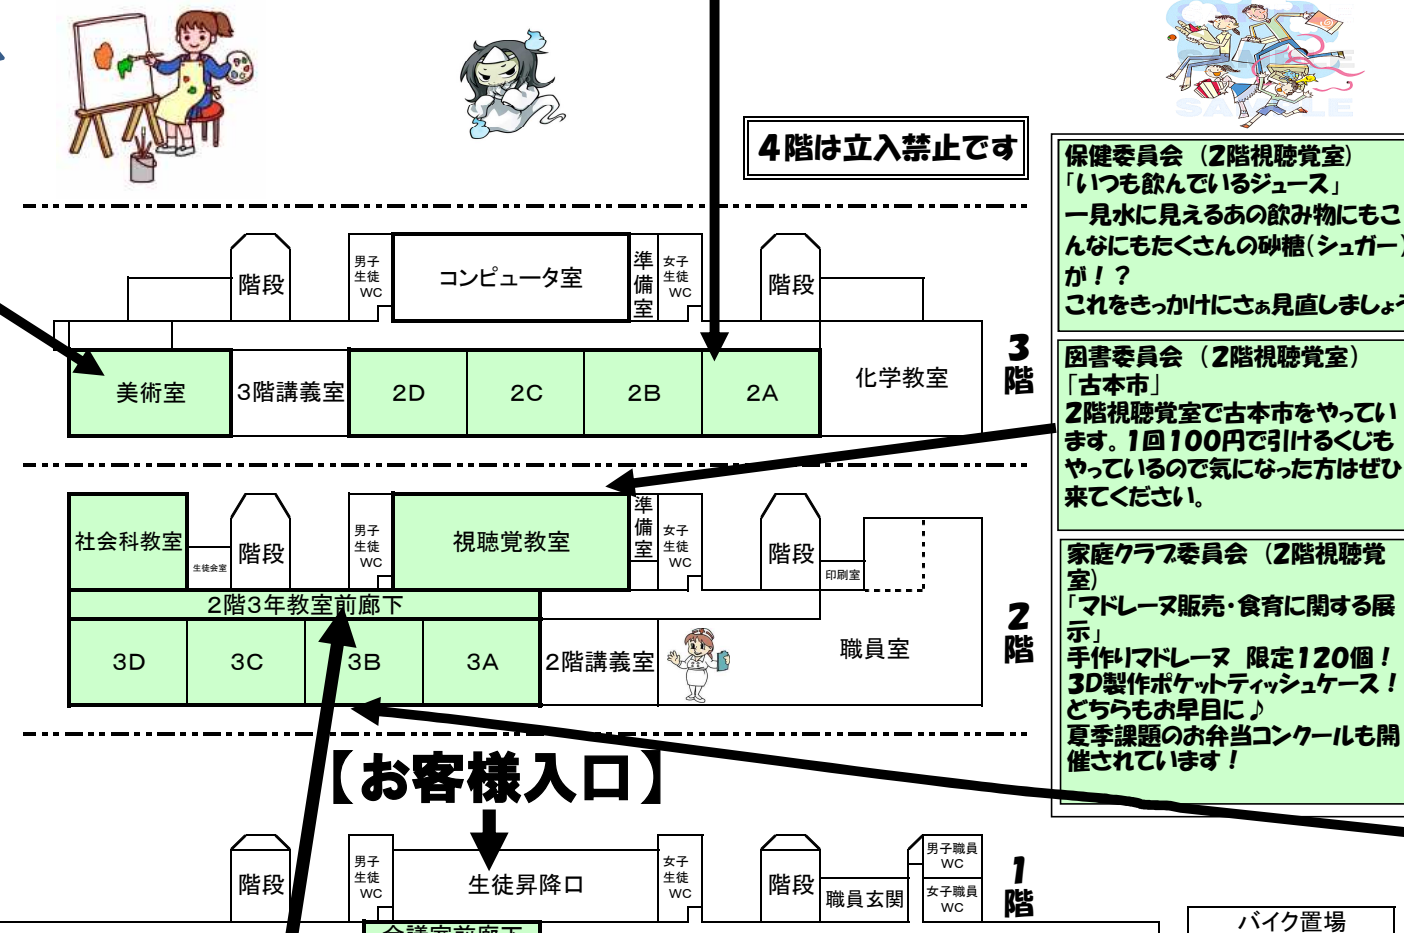

ようこそ大東高校へ！ 琢磨祭 早わかりマップ

美術選択生 (3階2D教室)
「美術選択生作品展示」
バラエティに富む展示内容となっており、ぜひ見に来てください

2年C組 (3階2C教室)
「お化け屋敷」
廃病院をテーマにした舞台上で全力で恐怖をお届け…きっとヒヤッとしますよ、心臓の弱い人は要注意!!!

2年B組 (3階2B教室)
「縁日」
私たち2Bは縁日を開催します。内容は射的やヨーヨーすくい、輪投げを実施します。また学校全体を使ったスタンプラリーも行いますので是非遊びにいらしてください!

2年A組 (3階2A教室)
「迷路」
2Aは迷路&謎解きを開催します。問題数は3問正解した数ごとに素敵な賞品が贈られます! また写真コーナーもありますのでぜひ来ててください!

美術部 (3階美術室)
「美術部作品展示」
総勢16名の日頃の活動の成果を展示します。顧問2名の作品も展示しています。

3年A組 (テニスコート隣)
「焼き鳥・パインアイス」
3Aはイケメンな男子と可愛い女子が焼き鳥とパインアイス販売!! ぜひぜひお求めを! テントで待っています!♡♡

3年B組 (テニスコート隣)
「チーズアメリカンドッグ・ジュース」
ジュースとインスタ映えするチーズアメリカンドッグを販売します。買って投稿すればいいね間違いなし!!

3年C組 (テニスコート隣)
「ポテフライ・かき氷」
3Cはフライドポテトとかき氷を販売します! いろいろな恰好をした面白おかしい人たちが売りますのでぜひ買いに来てくださいね♡

PTA母親委員会「模擬店」
(テニスコート隣・第2体育館)
フランクフルト、アツパ、ロールケーキ→テニスコート隣
ソフトクリーム、牛乳試飲→第2体育館

情報ビジネス科 (第2体育館)
「模擬株式会社DjoB 琢磨祭営業所」
今年も商品が盛りだくさん!!
情報ビジネス科名物のとりもちいパー、ぜひご賞味あれ。
そして! 3年ぶりに? うす焼が復活!
他にも県内をはじめ全国各地の当地商品を取り寄せました!
お客様のご来店を心からお待ちしております!!

模擬店 (3年生各クラス)
テニスコート

4階は立入禁止です

保健委員会 (2階視聴覚室)
「いつも飲んでいるジュース」
一見水に見えるあの飲み物にもこんなにもたくさんの砂糖(シュガー)が!?
これをきっかけにさあ見直しましょう