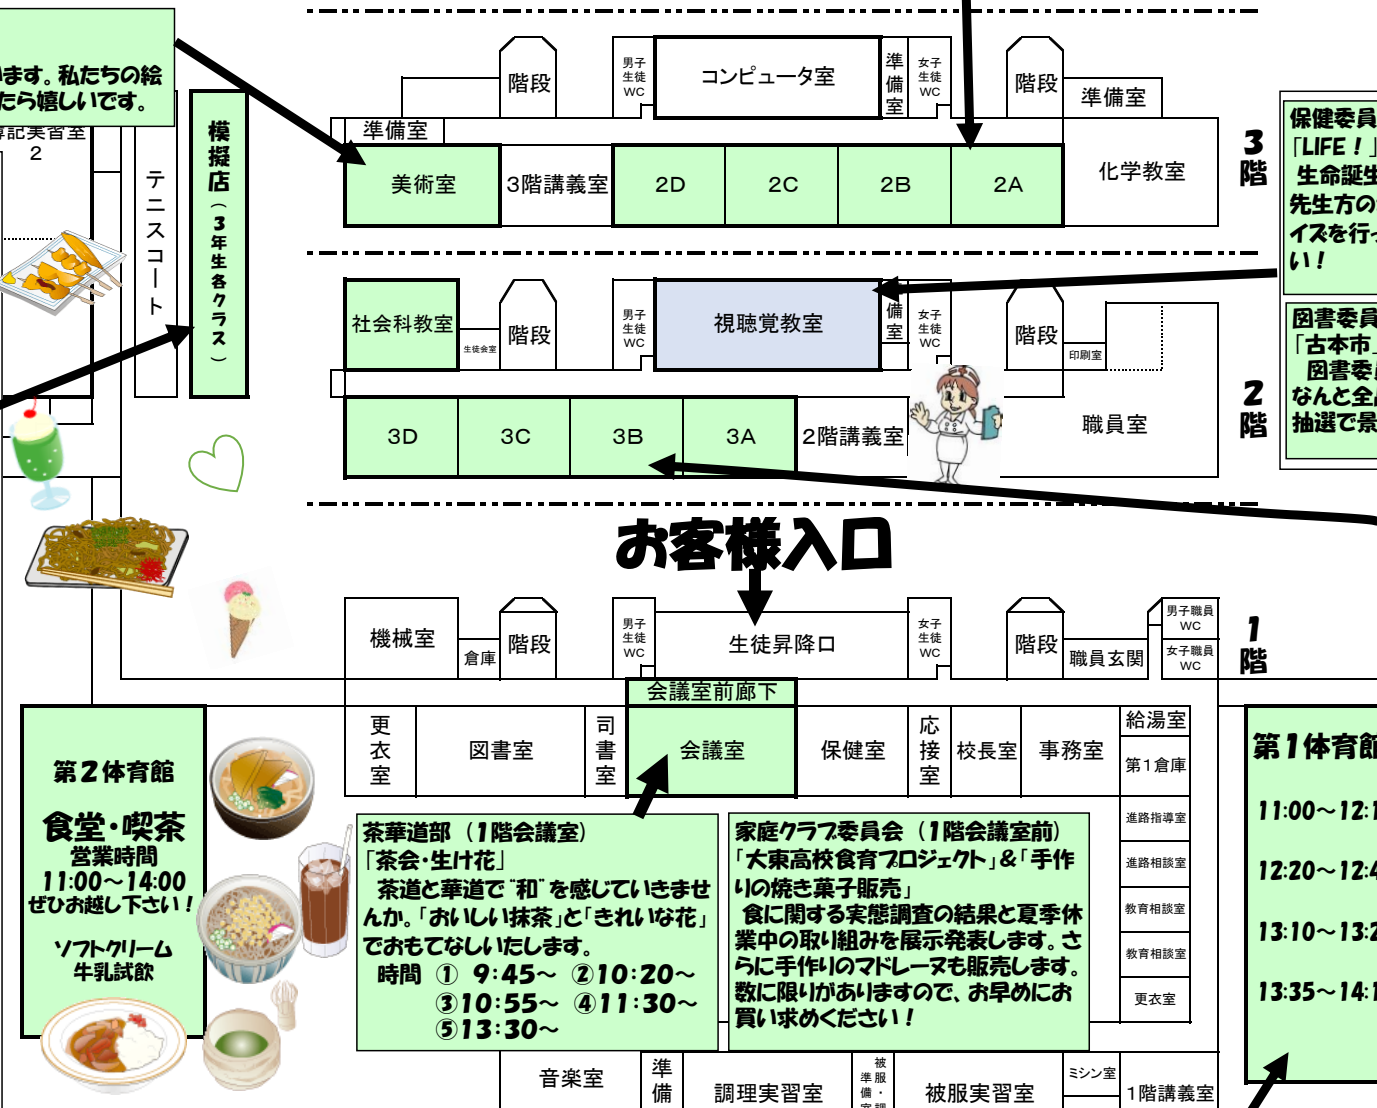

**2年B組 (3階2B教室)**  
「嵐の日」  
テレビでお馴染みVS嵐の楽しいアトラクションを行います。ぜひ気軽に参加してください。

**2年A組 (3階2A教室)**  
「脱出ゲーム」  
2年A組は脱出ゲームをやります。色々なコースが楽しめるのでぜひ来て下さい！脱出できた人には景品もあります！

**生徒会執行部 (2階3A教室)**  
「執行部展」  
大東高校の生徒会活動を紹介します。ミス&ミスター大東高校2016を発表！

**生徒会誌編集委員会 (2階3A教室)**  
「生徒会誌展」  
県内高校の生徒会誌を展示しています。どうぞ自由にお読みください。

**新聞委員会 (2階3A教室)**  
「クラス紹介新聞展」  
新聞委員会では、各クラス紹介を兼ねたクラス新聞を制作しました。どうぞご覧ください。

**AIM部 (2階社会科教室)**  
「ILLUSION」  
AIM部では、部員全員が作成した部誌やラミネートカード、イラストボードの販売、過去の部誌の展示を行っています。

**1学年 (3BCD教室)**  
「16歳のハローワーク」

自分になりたい(興味がある)職業について、「調べる、まとめる、表現する」活動に取り組んでいます。また、震災復興に取り組んでいる陸前高田市のNPO法人桜ライン311さんからお借りしたパネルも展示しております。ぜひお立ち寄りください！

**PTA母親委員会「模擬店」**  
(駐輪場・第二体育館)  
フランクフルト、アップルパイ、どんがし、ロールケーキ→駐輪場  
ソフトクリーム、牛乳試飲  
→第二体育館  
母親の愛情たっぷりです！  
待ってま〜す！！

**第2体育館**  
**食堂・喫茶**  
営業時間  
11:00～14:00  
ぜひお越し下さい！  
ソフトクリーム  
牛乳試飲

**茶華道部 (1階会議室)**  
「茶会・生け花」  
茶道と華道で「和」を感じていきませんか。「おいしい抹茶」と「きれいな花」でおもてなしいたします。  
時間 ① 9:45～ ② 10:20～  
③ 10:55～ ④ 11:30～  
⑤ 13:30～